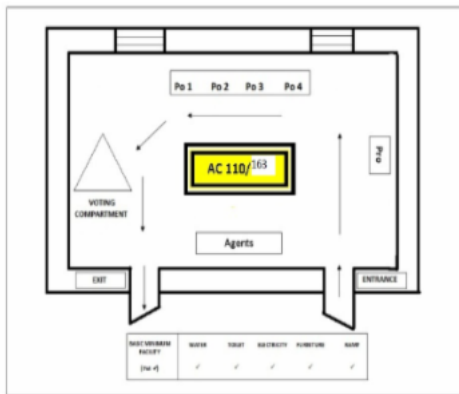

নির্বাচক নিবন্ধন আধিকারিকের স্বাক্ষর

Nazri Naksha

Google Map View

Polling Station Building Front View

Polling Station Front View

Cad View

Key MAP View

1 নাম : ধর্মেন্দ্র কুমার সিং পিতার নাম: সত্যনারায়ন মাহাতো বাড়ির নং : n0491 বয়স : 41 লিঙ্গ : পুরুষ	BWC3241387 ফটো উপলব্ধ	2 নাম : সুসিতা বাসু পিতার নাম: অমল বাসু বাড়ির নং : এন0862 বয়স : 28 লিঙ্গ : মহিলা	WKJ3005782 ফটো উপলব্ধ	3 নাম : সন্তু রায় পিতার নাম: তাপস রায় বাড়ির নং : এন003 বয়স : 23 লিঙ্গ : পুরুষ	XVM2494557 ফটো উপলব্ধ
4 নাম : রমা দাস স্বামীর নাম: বিমল দাস বাড়ির নং : এন1 বয়স : 51 লিঙ্গ : মহিলা	XVM2527430 ফটো উপলব্ধ	5 নাম : রেণুকা কীর্তনীয়া স্বামীর নাম: কৃষ্ণ ধন কীর্তনীয়া বাড়ির নং : এন0 বয়স : 70 লিঙ্গ : মহিলা	XVM2124915 ফটো উপলব্ধ	6 নাম : গৌতম কীর্তনীয়া পিতার নাম: কৃষ্ণ ধন কীর্তনীয়া বাড়ির নং : n0003 বয়স : 43 লিঙ্গ : পুরুষ	BWC2322964 ফটো উপলব্ধ
7 নাম : শুভজিৎ দাস পিতার নাম: অভিজিৎ কুমার দাস বাড়ির নং : এন003 বয়স : 21 লিঙ্গ : পুরুষ	XVM2494441 ফটো উপলব্ধ	8 নাম : আকাশ ভূঞা মায়ের নাম: কাকালী ভূঞা বাড়ির নং : এন003 বয়স : 22 লিঙ্গ : পুরুষ	XVM2494409 ফটো উপলব্ধ	9 নাম : অর্পিতা চৌধুরী স্বামীর নাম: স্বপ্ন চৌধুরী বাড়ির নং : এন003 বয়স : 28 লিঙ্গ : মহিলা	XVM2494425 ফটো উপলব্ধ
10 নাম : রাখি ডোম পিতার নাম: হিরালাল ডোম বাড়ির নং : এন003 বয়স : 23 লিঙ্গ : মহিলা	XVM2494474 ফটো উপলব্ধ	11 নাম : রাহুল দাস পিতার নাম: মঙ্গল দাস বাড়ির নং : এন003 বয়স : 25 লিঙ্গ : পুরুষ	XVM2494508 ফটো উপলব্ধ	12 নাম : তন্ময় দাস পিতার নাম: ত্রিনাথ দাস বাড়ির নং : এন003 বয়স : 23 লিঙ্গ : পুরুষ	XVM2494532 ফটো উপলব্ধ
13 নাম : কিশোর কীর্তনীয়া পিতার নাম: কৃষ্ণধন কীর্তনীয়া বাড়ির নং : না বয়স : 53 লিঙ্গ : পুরুষ	BWC1573427 ফটো উপলব্ধ	14 নাম : মুক্তি কীর্তনীয়া(জয়ধর) স্বামীর নাম: গৌতম কীর্তনীয়া বাড়ির নং : n0003 বয়স : 36 লিঙ্গ : মহিলা	UHG0328666 ফটো উপলব্ধ	15 নাম : বাপী আইচ পিতার নাম: অঞ্জন আইচ বাড়ির নং : n0590 বয়স : 35 লিঙ্গ : পুরুষ	XVM1871599 ফটো উপলব্ধ
16 নাম : জ্যোৎস্না আইচ স্বামীর নাম: অঞ্জন আইচ বাড়ির নং : n0526 বয়স : 49 লিঙ্গ : মহিলা	XVM1871151 ফটো উপলব্ধ	17 নাম : অঞ্জন আইচ পিতার নাম: জগদীশ চন্দ্র আইচ বাড়ির নং : n0530 বয়স : 62 লিঙ্গ : পুরুষ	XVM1871193 ফটো উপলব্ধ	18 নাম : রীনা আকুলী স্বামীর নাম: দিব্যেন্দু আকুলী বাড়ির নং : 53/1 বয়স : 54 লিঙ্গ : মহিলা	XVM2356889 ফটো উপলব্ধ
19 নাম : দিব্যেন্দু আকুলী পিতার নাম: অমর নাথ আকুলী বাড়ির নং : 53/1 বয়স : 51 লিঙ্গ : পুরুষ	XVM2356871 ফটো উপলব্ধ	20 নাম : সন্দীপ কুমার আগরওয়াল পিতার নাম: শিবা লাল বাড়ির নং : n0766 বয়স : 39 লিঙ্গ : পুরুষ	XVM2024511 ফটো উপলব্ধ	21 নাম : সীমা ওরাও স্বামীর নাম: বিণ্ডু ওরাও বাড়ির নং : n0767 বয়স : 49 লিঙ্গ : মহিলা	XVM1793918 ফটো উপলব্ধ
22 নাম : বিণ্ডু ওরাও পিতার নাম: বৃধুয়া ওরাও বাড়ির নং : n0777 বয়স : 50 লিঙ্গ : পুরুষ	BWC3244241 ফটো উপলব্ধ	23 নাম : রাজু ওরাও পিতার নাম: বিণ্ডু ওরাও বাড়ির নং : 65/10 বয়স : 26 লিঙ্গ : পুরুষ	XVM1974732 ফটো উপলব্ধ	24 নাম : কুশল কংস বণিক পিতার নাম: জয়ন্ত কংস বণিক বাড়ির নং : 46 বয়স : 26 লিঙ্গ : পুরুষ	XVM2043172 ফটো উপলব্ধ
25 নাম : কুস্তল কংস বনিক পিতার নাম: জয়ন্ত কংস বনিক বাড়ির নং : n0001 বয়স : 28 লিঙ্গ : পুরুষ	XVM1775139 ফটো উপলব্ধ	26 নাম : সীমা সাহা স্বামীর নাম: অশোক কুমার সাহা বাড়ির নং : n0001 বয়স : 54 লিঙ্গ : মহিলা	WB/22/158/435229 ফটো উপলব্ধ	27 নাম : প্রিয়াঙ্কা রায় মায়ের নাম: সুসমা রায় বাড়ির নং : 46K বয়স : 34 লিঙ্গ : মহিলা	XVM1087626 ফটো উপলব্ধ
28 নাম : রোহিত সাহা পিতার নাম: অশোক কুমার সাহা বাড়ির নং : n0001 বয়স : 28 লিঙ্গ : পুরুষ	XVM1774678 ফটো উপলব্ধ	29 নাম : কমল কংসবনিক পিতার নাম: সুশান্ত কংসবনিক বাড়ির নং : n0001 বয়স : 42 লিঙ্গ : পুরুষ	BWC2710481 ফটো উপলব্ধ	30 নাম : অশোক কুমার সাহা পিতার নাম: দুলাল চন্দ্র সাহা বাড়ির নং : n0001 বয়স : 65 লিঙ্গ : পুরুষ	WB/22/158/018129 ফটো উপলব্ধ