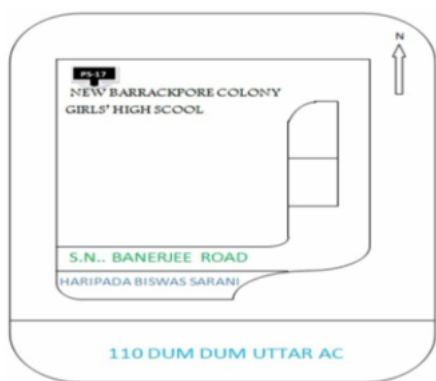

Nazri Naksha