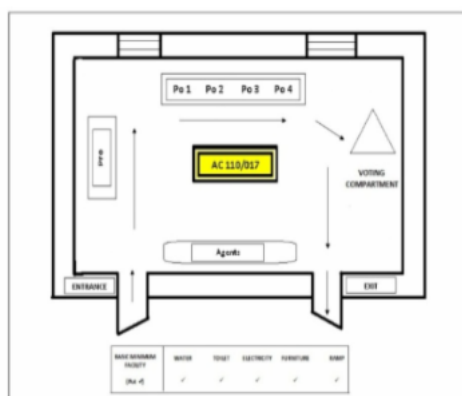

নির্বাচক নিবন্ধন আধিকারিকের স্বাক্ষর

Nazri Naksha

Google Map View

Polling Station Building Front View

Polling Station Front View

Cad View

Key MAP View

1 নাম : সত্য গোপাল ভদ্র পিতার নাম: শিবপ্রসাদ ভদ্র বাড়ির নং : n0187 বয়স : 40 লিঙ্গ : পুরুষ	CDK1494152 ফটো উপলব্ধ	2 নাম : বিশ্বজিৎ চক্রবর্তী পিতার নাম: অমল কুমার চক্রবর্তী বাড়ির নং : n0071 বয়স : 60 লিঙ্গ : পুরুষ	XVM2075323 ফটো উপলব্ধ	3 নাম : চন্দ্রিমা চৌধুরী স্বামীর নাম: অজিত চৌধুরী বাড়ির নং : n0225 বয়স : 50 লিঙ্গ : মহিলা	CDK3002409 ফটো উপলব্ধ
4 নাম : দিব্যেন্দু ঘোষ পিতার নাম: রঘুনাথ ঘোষ বাড়ির নং : n0193 বয়স : 44 লিঙ্গ : পুরুষ	CDK1803667 ফটো উপলব্ধ	5 নাম : চন্দ্রানী কর স্বামীর নাম: বরুণ কর বাড়ির নং : n0235 বয়স : 49 লিঙ্গ : মহিলা	CDK3002391 ফটো উপলব্ধ	6 নাম : বরুণ কর পিতার নাম: কালিপদ কর বাড়ির নং : n0234 বয়স : 43 লিঙ্গ : পুরুষ	CDK3002383 ফটো উপলব্ধ
7 নাম : রুদ্রদীপ মজুমদার পিতার নাম: ত্রিদিব মজুমদার বাড়ির নং : n0112 বয়স : 37 লিঙ্গ : পুরুষ	XVM0057281 ফটো উপলব্ধ	8 নাম : মিতালি দত্ত স্বামীর নাম: সুজয় দত্ত বাড়ির নং : 35 বয়স : 53 লিঙ্গ : মহিলা	XVM2235489 ফটো উপলব্ধ	9 নাম : শিবশংকর চক্রবর্তী পিতার নাম: উত্তম কুমার চক্রবর্তী বাড়ির নং : 38/1 বয়স : 27 লিঙ্গ : পুরুষ	XVM1831890 ফটো উপলব্ধ
10 নাম : অরুণ কুমার ঘোষ পিতার নাম: শৈলেন্দ্র নাথ ঘোষ বাড়ির নং : 39 বয়স : 71 লিঙ্গ : পুরুষ	WB/20/134/522383 ফটো উপলব্ধ	11 নাম : রুপা ঘোষ স্বামীর নাম: অরুণ ঘোষ বাড়ির নং : 39 বয়স : 63 লিঙ্গ : মহিলা	CDK1494368 ফটো উপলব্ধ	12 নাম : নৈরঞ্জনা ঘোষ পিতার নাম: অরুণ কুমার ঘোষ বাড়ির নং : 39 বয়স : 32 লিঙ্গ : মহিলা	XVM1181874 ফটো উপলব্ধ
13 নাম : দেবাজ্জনা মিত্র পিতার নাম: মনিলাল মিত্র বাড়ির নং : 39 বয়স : 40 লিঙ্গ : মহিলা	CDK3255684 ফটো উপলব্ধ	14 নাম : পুঙ্কর ব্যানার্জী পিতার নাম: সুশীল ব্যানার্জী বাড়ির নং : 40 বয়স : 62 লিঙ্গ : পুরুষ	WB/20/134/522063 ফটো উপলব্ধ	15 নাম : জ্যোৎস্না ব্যানার্জী স্বামীর নাম: পুঙ্কর ব্যানার্জী বাড়ির নং : 40 বয়স : 56 লিঙ্গ : মহিলা	CDK1491869 ফটো উপলব্ধ
16 নাম : সিদ্ধদেব ব্যানার্জী পিতার নাম: পুঙ্কর ব্যানার্জী বাড়ির নং : 40 বয়স : 30 লিঙ্গ : পুরুষ	XVM1404896 ফটো উপলব্ধ	17 নাম : সীমা সরকার স্বামীর নাম: কনকেন্দ্র কৃষ্ণ সরকার বাড়ির নং : 41 বয়স : 62 লিঙ্গ : মহিলা	XVM2249944 ফটো উপলব্ধ	18 নাম : শুভ্রাংগ সরকার পিতার নাম: কনকেন্দ্র কৃষ্ণ সরকার বাড়ির নং : 41 বয়স : 43 লিঙ্গ : পুরুষ	CDK2528776 ফটো উপলব্ধ
19 নাম : কৌত্তভ সরকার পিতার নাম: কনকেন্দ্র কৃষ্ণ সরকার বাড়ির নং : 41 বয়স : 28 লিঙ্গ : পুরুষ	XVM1903079 ফটো উপলব্ধ	20 নাম : শিবানী দাস স্বামীর নাম: শ্যামলকান্তি দাস বাড়ির নং : 42 বয়স : 66 লিঙ্গ : মহিলা	WB/20/134/522413 ফটো উপলব্ধ	21 নাম : শুভ্রকান্তি দাস পিতার নাম: সন্তোষ দাস বাড়ির নং : 42 বয়স : 65 লিঙ্গ : পুরুষ	CDK2528784 ফটো উপলব্ধ
22 নাম : শোভনকান্তি দাস পিতার নাম: সন্তোষ দাস বাড়ির নং : 42 বয়স : 59 লিঙ্গ : পুরুষ	WB/20/134/522645 ফটো উপলব্ধ	23 নাম : মৌসুমী দাস স্বামীর নাম: শুভ্রকান্তি দাস বাড়ির নং : 42 বয়স : 57 লিঙ্গ : মহিলা	CDK2528792 ফটো উপলব্ধ	24 নাম : সুস্মিতা দাস স্বামীর নাম: শোভনকান্তি দাস বাড়ির নং : 42 বয়স : 56 লিঙ্গ : মহিলা	CDK3640059 ফটো উপলব্ধ
25 নাম : সৌমিক দাস পিতার নাম: শ্যামল কান্তি দাস বাড়ির নং : 42 বয়স : 47 লিঙ্গ : পুরুষ	CDK3497567 ফটো উপলব্ধ	26 নাম : মৌসুমী দাস স্বামীর নাম: সৌমিক দাস বাড়ির নং : 42 বয়স : 41 লিঙ্গ : মহিলা	CKW4592663 ফটো উপলব্ধ	27 নাম : শর্বরী দাস পিতার নাম: শ্যামল কান্তি দাস বাড়ির নং : 42 বয়স : 39 লিঙ্গ : মহিলা	CDK3255510 ফটো উপলব্ধ
28 নাম : মৌবানী দাস পিতার নাম: শুভ্রকান্তি দাস বাড়ির নং : 42 বয়স : 32 লিঙ্গ : মহিলা	XVM1182047 ফটো উপলব্ধ	29 নাম : মধুনাথ মিত্র পিতার নাম: নারায়ণ চন্দ্র মিত্র বাড়ির নং : 43 বয়স : 75 লিঙ্গ : পুরুষ	XVM1293547 ফটো উপলব্ধ	30 নাম : মলিনা মিত্র স্বামীর নাম: মধুনাথ মিত্র বাড়ির নং : 43 বয়স : 73 লিঙ্গ : মহিলা	IVE1797885 ফটো উপলব্ধ