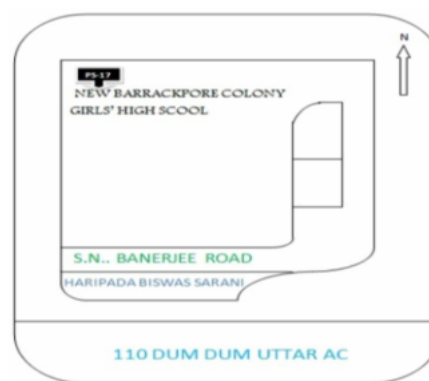

Key MAP View