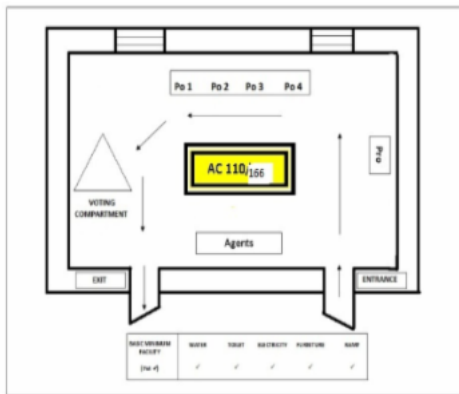

নির্বাচক নিবন্ধন আধিকারিকের স্বাক্ষর

Nazri Naksha

Google Map View

Polling Station Building Front View

Polling Station Front View

Cad View

Key MAP View

1	WB/04/028/168424	নাম : নীহার রঞ্জন বাসু পিতার নাম: নীরঞ্জন বোস বাড়ির নং : n0769 বয়স : 66 লিঙ্গ : পুরুষ	ফটো উপলব্ধ	2	KTT3804622	নাম : মনিকা বাসু স্বামীর নাম: নীহার রঞ্জন বাসু বাড়ির নং : n0770 বয়স : 62 লিঙ্গ : মহিলা	ফটো উপলব্ধ	3	XVM1974773	নাম : অমৃতাংশু বাসু পিতার নাম: নীহার রঞ্জন বাসু বাড়ির নং : n0762 বয়স : 26 লিঙ্গ : পুরুষ	ফটো উপলব্ধ
4	XVM2525533	নাম : মিথুন ঘোষ পিতার নাম: শ্যাম ঘোষ বাড়ির নং : n0091 বয়স : 37 লিঙ্গ : পুরুষ	ফটো উপলব্ধ	5	XVM1969245	নাম : তনুশ্রী পোদ্দার পিতার নাম: দীপক পোদ্দার বাড়ির নং : n0749 বয়স : 26 লিঙ্গ : মহিলা	ফটো উপলব্ধ	6	XVM1957042	নাম : অনন্যা রায় চৌধুরী পিতার নাম: শেখর রায় চৌধুরী বাড়ির নং : n0743 বয়স : 26 লিঙ্গ : মহিলা	ফটো উপলব্ধ
7	JNK2140648	নাম : সুরভ কুমার সিংহ মহাপাত্র পিতার নাম: শ্যামসুন্দর সিংহ মহাপাত্র বাড়ির নং : n0764 বয়স : 46 লিঙ্গ : পুরুষ	ফটো উপলব্ধ	8	ZQP1628593	নাম : সিমা সিংহ মহাপাত্র স্বামীর নাম: সুরভ কুমার সিংহ মহাপাত্র বাড়ির নং : n0765 বয়স : 35 লিঙ্গ : মহিলা	ফটো উপলব্ধ	9	XVM1996149	নাম : অভিষেক সিংহ পিতার নাম: উদয় সিংহ বাড়ির নং : n0782 বয়স : 25 লিঙ্গ : পুরুষ	ফটো উপলব্ধ
10	XVM1950997	নাম : দিশারী কর পিতার নাম: অরুণ কুমার কর বাড়ির নং : বয়স : 27 লিঙ্গ : মহিলা	ফটো উপলব্ধ	11	BWC4137485	নাম : অনামিকা কর (পাই) স্বামীর নাম: অরুণ কুমার কর বাড়ির নং : বয়স : 53 লিঙ্গ : মহিলা	ফটো উপলব্ধ	12	XVM2130243	নাম : রুবি চক্রবর্তী স্বামীর নাম: মলয় চক্রবর্তী বাড়ির নং : বয়স : 59 লিঙ্গ : মহিলা	ফটো উপলব্ধ
13	XVM2192961	নাম : সুস্মিতা ঘোড়াই স্বামীর নাম: চন্দন ঘোড়াই বাড়ির নং : বয়স : 26 লিঙ্গ : মহিলা	ফটো উপলব্ধ	14	XVM2193175	নাম : ত্রিাশা রায় চৌধুরী পিতার নাম: সমীর রায় চৌধুরী বাড়ির নং : বয়স : 24 লিঙ্গ : মহিলা	ফটো উপলব্ধ	15	XVM1775725	নাম : বিশাল কুমার সাউ পিতার নাম: বিনোদ সাউ বাড়ির নং : 00 বয়স : 29 লিঙ্গ : পুরুষ	ফটো উপলব্ধ
16	XVM2437069	নাম : দেবায়ন রায় চৌধুরী পিতার নাম: দেবশীষ রায় চৌধুরী বাড়ির নং : 1 বয়স : 24 লিঙ্গ : পুরুষ	ফটো উপলব্ধ	17	IOJ0284935	নাম : শিউলী মজুমদার স্বামীর নাম: প্রভাত কুমার মজুমদার বাড়ির নং : 1র বয়স : 51 লিঙ্গ : মহিলা	ফটো উপলব্ধ	18	IOJ0284927	নাম : প্রভাত কুমার মজুমদার পিতার নাম: পূর্ণচন্দ্র মজুমদার বাড়ির নং : 1উবি বয়স : 55 লিঙ্গ : পুরুষ	ফটো উপলব্ধ
19	XVM2419125	নাম : অশ্বষা মজুমদার পিতার নাম: প্রভাত কুমার মজুমদার বাড়ির নং : 1র এলিমেন্টস্ বয়স : 22 লিঙ্গ : মহিলা	ফটো উপলব্ধ	20	XVM1465491	নাম : সুস্মিতা বিশ্বাস (পাত্র) স্বামীর নাম: তপন বিশ্বাস বাড়ির নং : 2/104 বয়স : 51 লিঙ্গ : মহিলা	ফটো উপলব্ধ	21	WB/18/112/684687	নাম : দেবব্রত ঘোষ পিতার নাম: ননী ভূষণ ঘোষ বাড়ির নং : 2A বয়স : 73 লিঙ্গ : পুরুষ	ফটো উপলব্ধ
22	WB/18/112/684684	নাম : ছবি ঘোষ স্বামীর নাম: দেবব্রত ঘোষ বাড়ির নং : 2A বয়স : 71 লিঙ্গ : মহিলা	ফটো উপলব্ধ	23	HLG3377413	নাম : দেবাজ্ঞন ঘোষ পিতার নাম: দেবব্রত ঘোষ বাড়ির নং : 2E বয়স : 42 লিঙ্গ : পুরুষ	ফটো উপলব্ধ	24	SYG1273507	নাম : গৌর বরন গোস্বামী পিতার নাম: ভুদেবচন্দ্র গোস্বামী বাড়ির নং : 2 ডর্রিউ বি এলিমে অ্যাপ্ট বয়স : 66 লিঙ্গ : পুরুষ	ফটো উপলব্ধ
25	SYG1273515	নাম : আরতি গোস্বামী স্বামীর নাম: গৌর বরন গোস্বামী বাড়ির নং : 2 ডর্রিউ বি এলিমে অ্যাপ্ট বয়স : 58 লিঙ্গ : মহিলা	ফটো উপলব্ধ	26	BWC0636639	নাম : সমীর কুমার সাহা পিতার নাম: গৌরনিতাই সাহা বাড়ির নং : 3/2 বয়স : 69 লিঙ্গ : পুরুষ	ফটো উপলব্ধ	27	BWC0636647	নাম : গীতশ্রী সাহা স্বামীর নাম: সমীর সাহা বাড়ির নং : 3/2 বয়স : 58 লিঙ্গ : মহিলা	ফটো উপলব্ধ
28	XVM1493642	নাম : শুভদীপ সাহা পিতার নাম: সমীর সাহা বাড়ির নং : 3/2 বয়স : 32 লিঙ্গ : পুরুষ	ফটো উপলব্ধ	29	XVM1956820	নাম : স্নেহা সাহা স্বামীর নাম: গোপাল সাহা বাড়ির নং : 3/3 বয়স : 20 লিঙ্গ : মহিলা	ফটো উপলব্ধ	30	XVM2307288	নাম : জয়ন্তী দেব স্বামীর নাম: শুভেন্দু মজুমদার বাড়ির নং : 3/ডী বয়স : 48 লিঙ্গ : মহিলা	ফটো উপলব্ধ