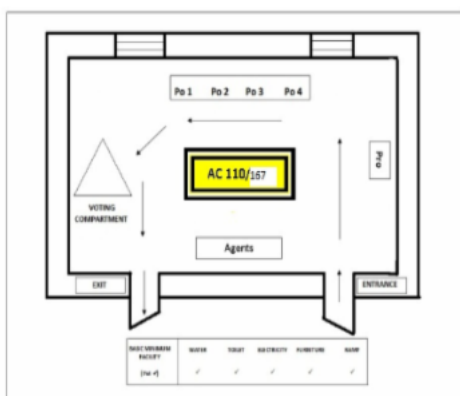

নির্বাচক নিবন্ধন আধিকারিকের স্বাক্ষর

Nazri Naksha

Google Map View

Polling Station Building Front View

Polling Station Front View

Cad View

Key MAP View

1 নাম : শিবু আড়ি পিতার নাম: প্রফুল্ল কুমার আড়ি বাড়ির নং : n0093 বয়স : 53 লিঙ্গ : পুরুষ	XVM1465822 ফটো উপলব্ধ	2 নাম : শুভ আড়ি পিতার নাম: শিবু আড়ি বাড়ির নং : n0463 বয়স : 26 লিঙ্গ : পুরুষ	XVM1974807 ফটো উপলব্ধ	3 নাম : অমিত ব্যানার্জী পিতার নাম: প্রিয়নাথ ব্যানার্জী বাড়ির নং : n0033 বয়স : 52 লিঙ্গ : পুরুষ	BWC1575422 ফটো উপলব্ধ
4 নাম : মানসী ব্যানার্জী স্বামীর নাম: অমিত ব্যানার্জী বাড়ির নং : n0033 বয়স : 47 লিঙ্গ : মহিলা	BWC3241395 ফটো উপলব্ধ	5 নাম : অনিতা ব্যানার্জী পিতার নাম: সমর ব্যানার্জী বাড়ির নং : n0128 বয়স : 42 লিঙ্গ : মহিলা	BWC3240462 ফটো উপলব্ধ	6 নাম : তপতী ভট্টাচার্য স্বামীর নাম: অরুণকান্তি ভট্টাচার্য বাড়ির নং : n0006 বয়স : 66 লিঙ্গ : মহিলা	BWC1576636 ফটো উপলব্ধ
7 নাম : শুভদীপ ভট্টাচার্য পিতার নাম: শিবাংশু ভট্টাচার্য বাড়ির নং : n0185 বয়স : 32 লিঙ্গ : পুরুষ	XVM1213164 ফটো উপলব্ধ	E2 8 নাম : শিবাংশু ভট্টাচার্য পিতার নাম: প্রিয়বন্ধু ভট্টাচার্য বাড়ির নং : n0185 বয়স : 67 লিঙ্গ : পুরুষ	XVM0984419 ফটো উপলব্ধ	9 নাম : স্বপ্না ভট্টাচার্য স্বামীর নাম: শিবাংশু ভট্টাচার্য বাড়ির নং : n0193 বয়স : 65 লিঙ্গ : মহিলা	XVM0984674 ফটো উপলব্ধ
10 নাম : রঞ্জিত বিশ্বাস পিতার নাম: রবিন বিশ্বাস বাড়ির নং : n0134 বয়স : 54 লিঙ্গ : পুরুষ	XVM1776343 ফটো উপলব্ধ	11 নাম : নন্দিনী মুখী স্বামীর নাম: পরিতোষ মুখী বাড়ির নং : n0461 বয়স : 30 লিঙ্গ : মহিলা	SKE1132281 ফটো উপলব্ধ	12 নাম : অজয় বিশ্বাস পিতার নাম: গোপাল বিশ্বাস বাড়ির নং : n0372 বয়স : 29 লিঙ্গ : পুরুষ	XVM1667765 ফটো উপলব্ধ
13 নাম : দিলীপ কুমার চ্যাটার্জী পিতার নাম: সন্তোষ কুমার চ্যাটার্জী বাড়ির নং : n0401 বয়স : 76 লিঙ্গ : পুরুষ	BWC0364240 ফটো উপলব্ধ	14 নাম : স্বপ্না সাহা স্বামীর নাম: পার্থ সাহা বাড়ির নং : 105 শ্রীম এপার্টমেন্ট বয়স : 30 লিঙ্গ : মহিলা	XVM2580082 ফটো উপলব্ধ	15 নাম : কাঞ্চন দাস পিতার নাম: সুজিত দাস বাড়ির নং : n0027 বয়স : 58 লিঙ্গ : পুরুষ	BWC1575554 ফটো উপলব্ধ
16 নাম : সুকদেব দাস পিতার নাম: সুনীল দাস বাড়ির নং : n0147 বয়স : 57 লিঙ্গ : পুরুষ	BWC1575976 ফটো উপলব্ধ	17 নাম : মৌসুমী দাস স্বামীর নাম: বিপুল দাস বাড়ির নং : n0400 বয়স : 57 লিঙ্গ : মহিলা	BWC3233764 ফটো উপলব্ধ	18 নাম : শংকর দাস পিতার নাম: শচীন্দ্র দাস বাড়ির নং : n0084 বয়স : 55 লিঙ্গ : পুরুষ	BWC0356907 ফটো উপলব্ধ
19 নাম : সুখেন দাস পিতার নাম: মুরারী দাস বাড়ির নং : n0456 বয়স : 51 লিঙ্গ : পুরুষ	JMT2451557 ফটো উপলব্ধ	20 নাম : রবি শংকর দাস পিতার নাম: পরমেশ্বর দাস বাড়ির নং : n0091 বয়স : 47 লিঙ্গ : পুরুষ	BWC2326718 ফটো উপলব্ধ	21 নাম : বাসুদেব দাস মায়ের নাম: আলো দাস বাড়ির নং : n0134 বয়স : 45 লিঙ্গ : পুরুষ	BWC1576297 ফটো উপলব্ধ
22 নাম : ভোলা দাস পিতার নাম: কালীপদ দাস বাড়ির নং : n0116 বয়স : 45 লিঙ্গ : পুরুষ	BWC1576180 ফটো উপলব্ধ	23 নাম : ললিতা দাস পিতার নাম: পরমেশ্বর দাস বাড়ির নং : n0162 বয়স : 45 লিঙ্গ : মহিলা	BWC3822665 ফটো উপলব্ধ	24 নাম : বাসন্তী দাস স্বামীর নাম: প্রশান্ত দাস বাড়ির নং : n0422 বয়স : 43 লিঙ্গ : মহিলা	XVM1872613 ফটো উপলব্ধ
25 নাম : দেবু দাস পিতার নাম: শক্রয় দাস বাড়ির নং : n0143 বয়স : 41 লিঙ্গ : পুরুষ	XVM1465814 ফটো উপলব্ধ	26 নাম : রুপা দাস পিতার নাম: যাদব দাস বাড়ির নং : n0181 বয়স : 41 লিঙ্গ : মহিলা	BWC2676582 ফটো উপলব্ধ	27 নাম : অভিশেক দাস পিতার নাম: বিশ্বনাথ দাস বাড়ির নং : n0450 বয়স : 40 লিঙ্গ : পুরুষ	XVM1943612 ফটো উপলব্ধ
28 নাম : শিল্পী দাস স্বামীর নাম: শিবু দাস বাড়ির নং : n0134 বয়স : 39 লিঙ্গ : মহিলা	XVM1629088 ফটো উপলব্ধ	29 নাম : তন্দ্রা দাস পিতার নাম: নিত্যানন্দ দাস বাড়ির নং : n0120 বয়স : 36 লিঙ্গ : মহিলা	XVM1629070 ফটো উপলব্ধ	30 নাম : মিনু দাস স্বামীর নাম: দেবু দাস বাড়ির নং : n0143 বয়স : 35 লিঙ্গ : মহিলা	XVM1776483 ফটো উপলব্ধ