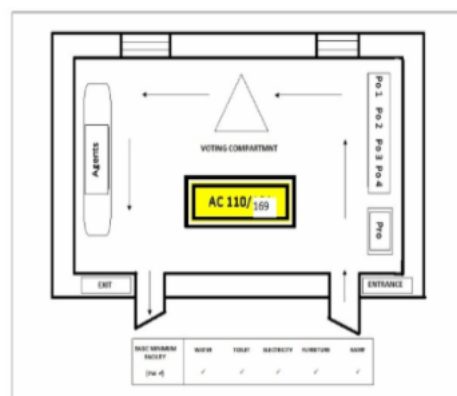

নির্বাচক নিবন্ধন আধিকারিকের স্বাক্ষর

Nazri Naksha

Google Map View

Polling Station Building Front View

Polling Station Front View

Cad View

Key MAP View

1 নাম : অনিবার্ণ অন্যান্য : হরিপদ বালা বাড়ির নং : n0413 বয়স : 43 লিঙ্গ : পুরুষ	XVM2043511 ফটো উপলব্ধ	2 নাম : প্রদীপ বাকুই পিতার নাম : প্রেম চাঁদ বাকুই বাড়ির নং : n0866 বয়স : 43 লিঙ্গ : পুরুষ	XVM2043867 ফটো উপলব্ধ	3 নাম : নেপাল বিশ্বাস পিতার নাম : কেশব বিশ্বাস বাড়ির নং : n0860 বয়স : 43 লিঙ্গ : পুরুষ	WKJ2832483 ফটো উপলব্ধ
4 নাম : প্রসেনজিৎ চৌধুরী পিতার নাম : প্রদীপকান্তি চৌধুরী বাড়ির নং : n0005 বয়স : 35 লিঙ্গ : পুরুষ	XVM0985333 ফটো উপলব্ধ	5 নাম : বাপি দাস পিতার নাম : সুপ্রিয়া দাস বাড়ির নং : n0896 বয়স : 33 লিঙ্গ : পুরুষ	XVM2043933 ফটো উপলব্ধ	6 নাম : লাকি দাস স্বামীর নাম : কাপি দাস বাড়ির নং : n0863 বয়স : 33 লিঙ্গ : মহিলা	XVM2043909 ফটো উপলব্ধ
7 নাম : দিলিপ হাজারী পিতার নাম : বাপির হাজারী বাড়ির নং : n0869 বয়স : 43 লিঙ্গ : পুরুষ	XVM1974849 ফটো উপলব্ধ	8 নাম : বিশ্বজিৎ মন্ডল পিতার নাম : বিকাশ মন্ডল বাড়ির নং : n0428 বয়স : 30 লিঙ্গ : পুরুষ	XVM2043727 ফটো উপলব্ধ	9 নাম : শুভজিৎ মন্ডল পিতার নাম : বিকাশ মন্ডল বাড়ির নং : n0426 বয়স : 25 লিঙ্গ : পুরুষ	XVM2043685 ফটো উপলব্ধ
10 নাম : সাধন সরকার পিতার নাম : মন্দার চন্দ্র সরকার বাড়ির নং : n0399 বয়স : 43 লিঙ্গ : পুরুষ	XVM2006559 ফটো উপলব্ধ	11 নাম : সুলেখা দেবী স্বামীর নাম : ফর্তান সেন বাড়ির নং : n0864 বয়স : 40 লিঙ্গ : মহিলা	XVM2043701 ফটো উপলব্ধ	12 নাম : বিশ্বজিৎ দেব পিতার নাম : ফর্তান সেন বাড়ির নং : n0444 বয়স : 26 লিঙ্গ : পুরুষ	XVM2043602 ফটো উপলব্ধ
13 নাম : মমতা বৈদ্য স্বামীর নাম : মিত্তুনজয় বৈদ্য বাড়ির নং : বয়স : 43 লিঙ্গ : মহিলা	XVM2037869 ফটো উপলব্ধ	14 নাম : মিলন বৈদ্য পিতার নাম : মিত্তুনজয় বৈদ্য বাড়ির নং : বয়স : 43 লিঙ্গ : পুরুষ	XVM2037661 ফটো উপলব্ধ	15 নাম : নিলীমা বৈদ্য স্বামীর নাম : বিশ্বনাথ বৈদ্য বাড়ির নং : বয়স : 43 লিঙ্গ : মহিলা	XVM2039170 ফটো উপলব্ধ
16 নাম : শম্পা বালা স্বামীর নাম : সুকদেব বালা বাড়ির নং : বয়স : 40 লিঙ্গ : মহিলা	XVM2040061 ফটো উপলব্ধ	17 নাম : সোমা বালা মায়ের নাম : মন খুশি বালা বাড়ির নং : বয়স : 26 লিঙ্গ : মহিলা	XVM2041242 ফটো উপলব্ধ	18 নাম : মহেশ্বর বাকুই পিতার নাম : মনোহর বাকুই বাড়ির নং : বয়স : 63 লিঙ্গ : পুরুষ	XVM2037653 ফটো উপলব্ধ
19 নাম : জ্যোৎস্না বাকুই পিতার নাম : জাগো বাইন বাড়ির নং : বয়স : 60 লিঙ্গ : মহিলা	XVM2039246 ফটো উপলব্ধ	20 নাম : তপসী বিশ্বাস পিতার নাম : তারক বিশ্বাস বাড়ির নং : বয়স : 30 লিঙ্গ : মহিলা	XVM2039279 ফটো উপলব্ধ	21 নাম : সুপ্রিয়া দাস স্বামীর নাম : কুমার দাস বাড়ির নং : বয়স : 43 লিঙ্গ : মহিলা	XVM2041226 ফটো উপলব্ধ
22 নাম : খোকন দালি পিতার নাম : জনা দালি বাড়ির নং : বয়স : 63 লিঙ্গ : পুরুষ	XVM2039139 ফটো উপলব্ধ	23 নাম : করুণা দালি স্বামীর নাম : তারক দালি বাড়ির নং : বয়স : 63 লিঙ্গ : মহিলা	XVM2037695 ফটো উপলব্ধ	24 নাম : লালি মজুমদার পিতার নাম : সমীর মজুমদার বাড়ির নং : বয়স : 32 লিঙ্গ : মহিলা	XVM2039154 ফটো উপলব্ধ
25 নাম : সবিতা মন্ডল স্বামীর নাম : কালি পদ মন্ডল বাড়ির নং : বয়স : 53 লিঙ্গ : মহিলা	XVM2039295 ফটো উপলব্ধ	26 নাম : কুমুদ মন্ডল পিতার নাম : নিরঞ্জন সান্না বাড়ির নং : বয়স : 60 লিঙ্গ : মহিলা	XVM2039162 ফটো উপলব্ধ	27 নাম : কালি পদ মন্ডল পিতার নাম : উত্তরাম মন্ডল বাড়ির নং : বয়স : 53 লিঙ্গ : পুরুষ	XVM2037620 ফটো উপলব্ধ
28 নাম : কাজল মন্ডল স্বামীর নাম : বিকাশ মন্ডল বাড়ির নং : বয়স : 43 লিঙ্গ : মহিলা	XVM2039261 ফটো উপলব্ধ	29 নাম : অমরী সরকার স্বামীর নাম : মাধার সরকার বাড়ির নং : বয়স : 47 লিঙ্গ : মহিলা	XVM2039253 ফটো উপলব্ধ	30 নাম : কাকলি সরকার স্বামীর নাম : সাধন সরকার বাড়ির নং : বয়স : 40 লিঙ্গ : মহিলা	XVM2040053 ফটো উপলব্ধ