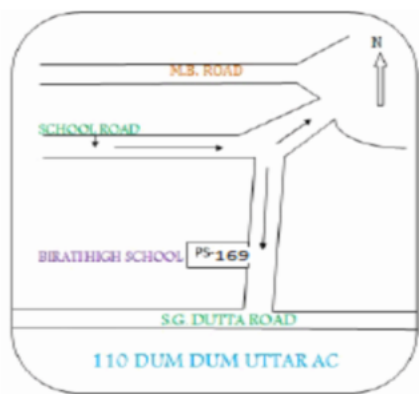

Nazri Naksha