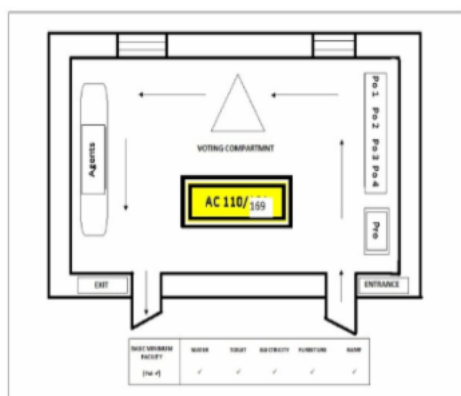

নির্বাচক নিবন্ধন আধিকারিকের স্বাক্ষর

Nazri Naksha

Google Map View

Polling Station Building Front View

Polling Station Front View

Cad View

Key MAP View

1 নাম : অনিবার্ণ অন্যান্য : হরিপদ বালা বাড়ির নং : n0413 বয়স : 43 লিঙ্গ : পুরুষ	XVM2043511 ফটো উপলব্ধ	2 নাম : প্রদীপ বাকুই পিতার নাম : প্রেম চাঁদ বাকুই বাড়ির নং : n0866 বয়স : 43 লিঙ্গ : পুরুষ	XVM2043867 ফটো উপলব্ধ	3 নাম : নেপাল বিশ্বাস পিতার নাম : কেশব বিশ্বাস বাড়ির নং : n0860 বয়স : 43 লিঙ্গ : পুরুষ	WKJ2832483 ফটো উপলব্ধ
4 নাম : প্রসেনজিৎ চৌধুরী পিতার নাম : প্রদীপকান্তি চৌধুরী বাড়ির নং : n0005 বয়স : 35 লিঙ্গ : পুরুষ	XVM0985333 ফটো উপলব্ধ	5 নাম : বাপি দাস পিতার নাম : সুপ্রিয়া দাস বাড়ির নং : n0896 বয়স : 33 লিঙ্গ : পুরুষ	XVM2043933 ফটো উপলব্ধ	6 নাম : লাকি দাস স্বামীর নাম : কাপি দাস বাড়ির নং : n0863 বয়স : 33 লিঙ্গ : মহিলা	XVM2043909 ফটো উপলব্ধ
7 নাম : দিলিপ হাজারী পিতার নাম : বাপির হাজারী বাড়ির নং : n0869 বয়স : 43 লিঙ্গ : পুরুষ	XVM1974849 ফটো উপলব্ধ	8 নাম : বিশ্বজিৎ মন্ডল পিতার নাম : বিকাশ মন্ডল বাড়ির নং : n0428 বয়স : 30 লিঙ্গ : পুরুষ	XVM2043727 ফটো উপলব্ধ	9 নাম : শুভজিৎ মন্ডল পিতার নাম : বিকাশ মন্ডল বাড়ির নং : n0426 বয়স : 25 লিঙ্গ : পুরুষ	XVM2043685 ফটো উপলব্ধ
10 নাম : সাধন সরকার পিতার নাম : মন্দার চন্দ্র সরকার বাড়ির নং : n0399 বয়স : 43 লিঙ্গ : পুরুষ	XVM2006559 ফটো উপলব্ধ	11 নাম : সুলেখা দেবী স্বামীর নাম : ফর্তান সেন বাড়ির নং : n0864 বয়স : 40 লিঙ্গ : মহিলা	XVM2043701 ফটো উপলব্ধ	12 নাম : বিশ্বজিৎ দেব পিতার নাম : ফর্তান সেন বাড়ির নং : n0444 বয়স : 26 লিঙ্গ : পুরুষ	XVM2043602 ফটো উপলব্ধ
13 নাম : মমতা বৈদ্য স্বামীর নাম : মিত্তুনজয় বৈদ্য বাড়ির নং : বয়স : 43 লিঙ্গ : মহিলা	XVM2037869 ফটো উপলব্ধ	14 নাম : মিলন বৈদ্য পিতার নাম : মিত্তুনজয় বৈদ্য বাড়ির নং : বয়স : 43 লিঙ্গ : পুরুষ	XVM2037661 ফটো উপলব্ধ	15 নাম : নিলীমা বৈদ্য স্বামীর নাম : বিশ্বনাথ বৈদ্য বাড়ির নং : বয়স : 43 লিঙ্গ : মহিলা	XVM2039170 ফটো উপলব্ধ
16 নাম : শম্পা বালা স্বামীর নাম : সুকদেব বালা বাড়ির নং : বয়স : 40 লিঙ্গ : মহিলা	XVM2040061 ফটো উপলব্ধ	17 নাম : সোমা বালা মায়ের নাম : মন খুশি বালা বাড়ির নং : বয়স : 26 লিঙ্গ : মহিলা	XVM2041242 ফটো উপলব্ধ	18 নাম : মহেশ্বর বাকুই পিতার নাম : মনোহর বাকুই বাড়ির নং : বয়স : 63 লিঙ্গ : পুরুষ	XVM2037653 ফটো উপলব্ধ
19 নাম : জ্যোৎস্না বাকুই পিতার নাম : জাগো বাইন বাড়ির নং : বয়স : 60 লিঙ্গ : মহিলা	XVM2039246 ফটো উপলব্ধ	20 নাম : তপসী বিশ্বাস পিতার নাম : তারক বিশ্বাস বাড়ির নং : বয়স : 30 লিঙ্গ : মহিলা	XVM2039279 ফটো উপলব্ধ	21 নাম : সুপ্রিয়া দাস স্বামীর নাম : কুমার দাস বাড়ির নং : বয়স : 43 লিঙ্গ : মহিলা	XVM2041226 ফটো উপলব্ধ
22 নাম : খোকন দালি পিতার নাম : জনা দালি বাড়ির নং : বয়স : 63 লিঙ্গ : পুরুষ	XVM2039139 ফটো উপলব্ধ	23 নাম : করুণা দালি স্বামীর নাম : তারক দালি বাড়ির নং : বয়স : 63 লিঙ্গ : মহিলা	XVM2037695 ফটো উপলব্ধ	24 নাম : লালি মজুমদার পিতার নাম : সমীর মজুমদার বাড়ির নং : বয়স : 32 লিঙ্গ : মহিলা	XVM2039154 ফটো উপলব্ধ
25 নাম : সবিতা মন্ডল স্বামীর নাম : কালি পদ মন্ডল বাড়ির নং : বয়স : 53 লিঙ্গ : মহিলা	XVM2039295 ফটো উপলব্ধ	26 নাম : কুমুদ মন্ডল পিতার নাম : নিরঞ্জন সান্না বাড়ির নং : বয়স : 60 লিঙ্গ : মহিলা	XVM2039162 ফটো উপলব্ধ	27 নাম : কালি পদ মন্ডল পিতার নাম : উত্তরাম মন্ডল বাড়ির নং : বয়স : 53 লিঙ্গ : পুরুষ	XVM2037620 ফটো উপলব্ধ
28 নাম : কাজল মন্ডল স্বামীর নাম : বিকাশ মন্ডল বাড়ির নং : বয়স : 43 লিঙ্গ : মহিলা	XVM2039261 ফটো উপলব্ধ	29 নাম : অমরী সরকার স্বামীর নাম : মাধার সরকার বাড়ির নং : বয়স : 47 লিঙ্গ : মহিলা	XVM2039253 ফটো উপলব্ধ	30 নাম : কাকলি সরকার স্বামীর নাম : সাধন সরকার বাড়ির নং : বয়স : 40 লিঙ্গ : মহিলা	XVM2040053 ফটো উপলব্ধ