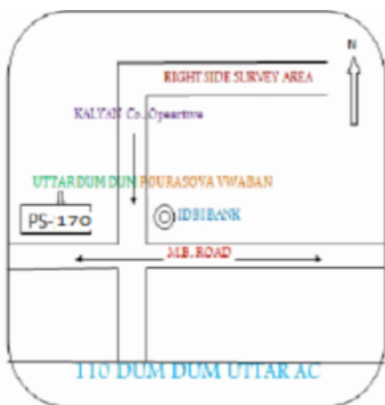

Nazri Naksha