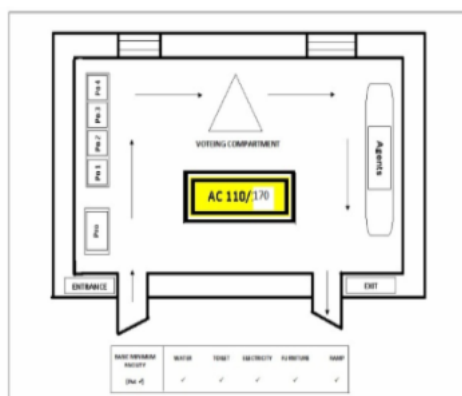

নির্বাচক নিবন্ধন আধিকারিকের স্বাক্ষর

Nazri Naksha

Google Map View

Polling Station Building Front View

Polling Station Front View

Cad View

Key MAP View

1 নাম : অঙ্কিতা ব্যানার্জী সাউ স্বামীর নাম: শুভজীৎ ব্যানার্জী বাড়ির নং : n0396 বয়স : 34 লিঙ্গ : মহিলা	ZXP0984211 ফটো উপলব্ধ	2 নাম : রেবা ভৌমিক স্বামীর নাম: দিলীপ কুমার ভৌমিক বাড়ির নং : n0285 বয়স : 58 লিঙ্গ : মহিলা	XVM1554203 ফটো উপলব্ধ	3 নাম : তাপস কুমার বিশ্বাস পিতার নাম: অজিত বিশ্বাস বাড়ির নং : n0265 বয়স : 65 লিঙ্গ : পুরুষ	WB/07/046/240481 ফটো উপলব্ধ
4 নাম : অপর্ণা বিশ্বাস স্বামীর নাম: তাপস কুমার বিশ্বাস বাড়ির নং : n0266 বয়স : 54 লিঙ্গ : মহিলা	WB/07/046/240125 ফটো উপলব্ধ	5 নাম : জ্যোতি বিশ্বাস পিতার নাম: তাপস কুমার বিশ্বাস বাড়ির নং : n0262 বয়স : 34 লিঙ্গ : মহিলা	XVM1339324 ফটো উপলব্ধ	6 নাম : মীরা চক্রবর্তী স্বামীর নাম: চঞ্চল চক্রবর্তী বাড়ির নং : n0020 বয়স : 80 লিঙ্গ : মহিলা	BWC1607100 ফটো উপলব্ধ
7 নাম : শশ্বত চক্রবর্তী পিতার নাম: তপন চক্রবর্তী বাড়ির নং : n0398 বয়স : 26 লিঙ্গ : পুরুষ	XVM1932086 ফটো উপলব্ধ	8 নাম : মানস দাস পিতার নাম: অনিল চন্দ্র দাস বাড়ির নং : n0272 বয়স : 50 লিঙ্গ : পুরুষ	BWC2201820 ফটো উপলব্ধ	9 নাম : প্রদীপ কুমার দাস পিতার নাম: ঘটেশ্বর দাস বাড়ির নং : n0360 বয়স : 50 লিঙ্গ : পুরুষ	WB/13/085/573547 ফটো উপলব্ধ
10 নাম : কনিকা দাস স্বামীর নাম: প্রদীপ কুমার দাস বাড়ির নং : n0355 বয়স : 37 লিঙ্গ : মহিলা	UEC1452549 ফটো উপলব্ধ	11 নাম : তাপস দে পিতার নাম: প্রফুল্ল দে বাড়ির নং : n0012 বয়স : 68 লিঙ্গ : পুরুষ	BWC1608041 ফটো উপলব্ধ	12 নাম : বেবী দে স্বামীর নাম: দুলাল দে বাড়ির নং : n0181 বয়স : 56 লিঙ্গ : মহিলা	BWC3112695 ফটো উপলব্ধ
13 নাম : গোবিন্দা দে পিতার নাম: অক্ষয় দে বাড়ির নং : n0472 বয়স : 33 লিঙ্গ : পুরুষ	XVM2285625 ফটো উপলব্ধ	14 নাম : আরতি দে স্বামীর নাম: গোবিন্দা দে বাড়ির নং : n0471 বয়স : 33 লিঙ্গ : মহিলা	XVM2285617 ফটো উপলব্ধ	15 নাম : পলাশ দে পিতার নাম: গোবিন্দা দে বাড়ির নং : n0473 বয়স : 36 লিঙ্গ : পুরুষ	XVM2285633 ফটো উপলব্ধ
16 নাম : গোপাল দে পিতার নাম: দুলাল দে বাড়ির নং : n0181 বয়স : 34 লিঙ্গ : পুরুষ	XVM1089267 ফটো উপলব্ধ	17 নাম : অসিত কুমার দত্ত পিতার নাম: পরেশ চন্দ্র দত্ত বাড়ির নং : n0081 বয়স : 84 লিঙ্গ : পুরুষ	BWC1606581 ফটো উপলব্ধ	18 নাম : শিবাত্রী ঘোষ পিতার নাম: বিধান ঘোষ বাড়ির নং : n0397 বয়স : 26 লিঙ্গ : মহিলা	XVM1938729 ফটো উপলব্ধ
19 নাম : সুবীর কামাল পিতার নাম: সঞ্জিৎ কামাল বাড়ির নং : n0135 বয়স : 34 লিঙ্গ : পুরুষ	XVM0985762 ফটো উপলব্ধ	20 নাম : সায়ন্তন কর পিতার নাম: সোমনাথ কর বাড়ির নং : n0395 বয়স : 26 লিঙ্গ : পুরুষ	XVM1931468 ফটো উপলব্ধ	E 21 নাম : বরেন্দ্র কৃষ্ণ রায় পিতার নাম: অনকুল চন্দ্র রায় বাড়ির নং : n0354 বয়স : 90 লিঙ্গ : পুরুষ	XVM1213925 ফটো উপলব্ধ
22 নাম : প্রসেনজিৎ রায় পিতার নাম: বরেন্দ্র কৃষ্ণ রায় বাড়ির নং : n0352 বয়স : 53 লিঙ্গ : পুরুষ	XVM1090612 ফটো উপলব্ধ	23 নাম : পুষ্পিতা রায় পিতার নাম: অনিল কুমার রায় বাড়ির নং : n0357 বয়স : 53 লিঙ্গ : মহিলা	XVM1777697 ফটো উপলব্ধ	24 নাম : সত্যরঞ্জন সাহা পিতার নাম: যতীন্দ্রমোহন সাহা বাড়ির নং : n0006 বয়স : 80 লিঙ্গ : পুরুষ	BWC1608488 ফটো উপলব্ধ
25 নাম : বর্ণা সাহা স্বামীর নাম: স্বপন কুমার সাহা বাড়ির নং : n0340 বয়স : 60 লিঙ্গ : মহিলা	WB/20/138/051242 ফটো উপলব্ধ	26 নাম : গৌতম সাহা পিতার নাম: মাখনলাল সাহা বাড়ির নং : n0170 বয়স : 50 লিঙ্গ : পুরুষ	BWC1886035 ফটো উপলব্ধ	27 নাম : রজত সেনগুপ্তা পিতার নাম: সুসীল সেনগুপ্তা বাড়ির নং : n0364 বয়স : 54 লিঙ্গ : পুরুষ	WB/20/138/276071 ফটো উপলব্ধ
28 নাম : শতরূপা শঙ্কর পিতার নাম: অমল্যা শঙ্কর বাড়ির নং : n0372 বয়স : 27 লিঙ্গ : মহিলা	XVM1873272 ফটো উপলব্ধ	29 নাম : অনুশ্রী দাস পিতার নাম: প্রণব দাস বাড়ির নং : বয়স : 25 লিঙ্গ : মহিলা	XVM2056463 ফটো উপলব্ধ	30 নাম : সুমন কমল পিতার নাম: সঞ্জিত কমল বাড়ির নং : বয়স : 30 লিঙ্গ : পুরুষ	XVM2186278 ফটো উপলব্ধ