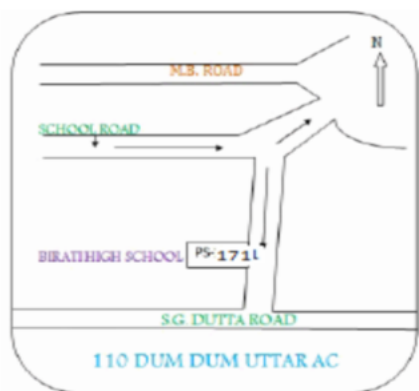

Nazri Naksha