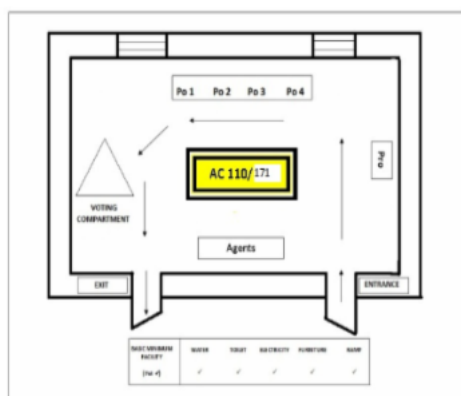

নির্বাচক নিবন্ধন আধিকারিকের স্বাক্ষর

Nazri Naksha

Google Map View

Polling Station Building Front View

Polling Station Front View

Cad View

Key MAP View

1	XVM1961499	নাম : সমর কুমার বসু পিতার নাম: মনোরঞ্জন বসু বাড়ির নং : n0320 বয়স : 80 লিঙ্গ : পুরুষ	ফটো উপলব্ধ	2	XVM1931542	নাম : সোমনাথ ভৌমিক পিতার নাম: শ্যামল কুমার ভৌমিক বাড়ির নং : n0324 বয়স : 26 লিঙ্গ : পুরুষ	ফটো উপলব্ধ	3	XVM1213792	নাম : নিহারেন্দ্র চক্রবর্তী পিতার নাম: নলিনী কান্ত চক্রবর্তী বাড়ির নং : n0107 বয়স : 71 লিঙ্গ : পুরুষ	ফটো উপলব্ধ
4	XVM1977438	নাম : মাম চক্রবর্তী পিতার নাম: তপন চক্রবর্তী বাড়ির নং : n0337 বয়স : 25 লিঙ্গ : মহিলা	ফটো উপলব্ধ	5	XVM0986240	নাম : টুম্পা চৌধুরী সাহা স্বামীর নাম: শঙ্কর চৌধুরী বাড়ির নং : n0009 বয়স : 47 লিঙ্গ : মহিলা	ফটো উপলব্ধ	6	XVM1213727	নাম : বিমল কুমার পিতার নাম: হিমেন্দ্র ভূষণ দাস বাড়ির নং : n0105 বয়স : 60 লিঙ্গ : পুরুষ	ফটো উপলব্ধ
7	XVM1977420	নাম : সত্য ব্রত দাস পিতার নাম: বিনয় গোপাল দাস বাড়ির নং : n0348 বয়স : 62 লিঙ্গ : পুরুষ	ফটো উপলব্ধ	8	XVM1977412	নাম : পোমপি দাস স্বামীর নাম: সত্য ব্রত দাস বাড়ির নং : n0336 বয়স : 52 লিঙ্গ : মহিলা	ফটো উপলব্ধ	9	XVM0986182	নাম : কুশানু দাস পিতার নাম: নারায়ণ চন্দ্র দাস বাড়ির নং : 2/1 বয়স : 42 লিঙ্গ : পুরুষ	ফটো উপলব্ধ
10	XVM1777853	নাম : অদিতি দাস পিতার নাম: সত্যব্রত দাস বাড়ির নং : n0030 বয়স : 30 লিঙ্গ : মহিলা	ফটো উপলব্ধ	11	XVM1977404	নাম : অর্নব দাস পিতার নাম: সত্য ব্রত দাস বাড়ির নং : n0349 বয়স : 25 লিঙ্গ : পুরুষ	ফটো উপলব্ধ	12	XVM1912278	নাম : ভবানী দে স্বামীর নাম: বিজয়কৃষ্ণ দে বাড়ির নং : n0055 বয়স : 70 লিঙ্গ : মহিলা	ফটো উপলব্ধ
13	XVM1339522	নাম : অরুণ কুমার দত্ত পিতার নাম: রাধিকা মোহন দত্ত বাড়ির নং : n0032 বয়স : 72 লিঙ্গ : পুরুষ	ফটো উপলব্ধ	14	XVM1339514	নাম : স্বপ্না দত্ত স্বামীর নাম: অরুণ কুমার দত্ত বাড়ির নং : n0032 বয়স : 63 লিঙ্গ : মহিলা	ফটো উপলব্ধ	15	XVM1918085	নাম : সঞ্জয়ী দত্ত পিতার নাম: প্রভাষ চন্দ্র দত্ত বাড়ির নং : n0317 বয়স : 27 লিঙ্গ : মহিলা	ফটো উপলব্ধ
Q 16	XVM2014736	নাম : জয় ঘোষ পিতার নাম: অশোক ঘোষ বাড়ির নং : বয়স : 28 লিঙ্গ : পুরুষ	ফটো উপলব্ধ	17	XVM1953785	নাম : স্বপ্নেন্দু ঘোষ পিতার নাম: সৌমেন্দু ঘোষ বাড়ির নং : n0328 বয়স : 26 লিঙ্গ : পুরুষ	ফটো উপলব্ধ	18	XVM1213800	নাম : শংকর গুহ পিতার নাম: সন্তোষ গুহ বাড়ির নং : n0108 বয়স : 61 লিঙ্গ : পুরুষ	ফটো উপলব্ধ
Q 19	XVM1213818	নাম : মিতু গুহ স্বামীর নাম: শংকর গুহ বাড়ির নং : বয়স : 54 লিঙ্গ : মহিলা	ফটো উপলব্ধ	20	BWC0094128	নাম : দিলীপ কুন্ডু পিতার নাম: রাধা গোবিন্দ কুন্ডু বাড়ির নং : n0285 বয়স : 64 লিঙ্গ : পুরুষ	ফটো উপলব্ধ	21	BWC2352888	নাম : নিমাই মন্ডল পিতার নাম: প্রফুল্ল মন্ডল বাড়ির নং : n0021 বয়স : 49 লিঙ্গ : পুরুষ	ফটো উপলব্ধ
22	BWC1183318	নাম : বর্নালী নায়েক স্বামীর নাম: নির্মল নায়েক বাড়ির নং : n0070 বয়স : 62 লিঙ্গ : মহিলা	ফটো উপলব্ধ	23	XVM1630086	নাম : পরভিন কুমার প্যাটেল পিতার নাম: রাম অঘোধ্যা প্যাটেল বাড়ির নং : n0065 বয়স : 33 লিঙ্গ : পুরুষ	ফটো উপলব্ধ	24	XVM1630094	নাম : অমিত কুমার প্যাটেল পিতার নাম: রাম অঘোধ্যা প্যাটেল বাড়ির নং : n0065 বয়স : 31 লিঙ্গ : পুরুষ	ফটো উপলব্ধ
25	NUO2122455	নাম : দেবস্মিতা রায় পিতার নাম: পুলক রায় বাড়ির নং : n0342 বয়স : 29 লিঙ্গ : মহিলা	ফটো উপলব্ধ	26	WB/20/138/039078	নাম : অনিমা সাহা স্বামীর নাম: অজিত সাহা বাড়ির নং : n0110 বয়স : 76 লিঙ্গ : মহিলা	ফটো উপলব্ধ	27	WB/20/138/264579	নাম : সীমা সাহা স্বামীর নাম: বীরেশচন্দ্র সাহা বাড়ির নং : n0068 বয়স : 61 লিঙ্গ : মহিলা	ফটো উপলব্ধ
28	XVM1958123	নাম : নয়ন সাহা পিতার নাম: নন্দগোপাল সাহা বাড়ির নং : n0323 বয়স : 26 লিঙ্গ : পুরুষ	ফটো উপলব্ধ	29	XVM1213867	নাম : মিতা সেন স্বামীর নাম: শেখর চন্দ্র সেন বাড়ির নং : n0112 বয়স : 51 লিঙ্গ : মহিলা	ফটো উপলব্ধ	30	BWC3827987	নাম : ভারতী সাউ স্বামীর নাম: ননীগোপাল সাউ বাড়ির নং : n0085 বয়স : 51 লিঙ্গ : মহিলা	ফটো উপলব্ধ