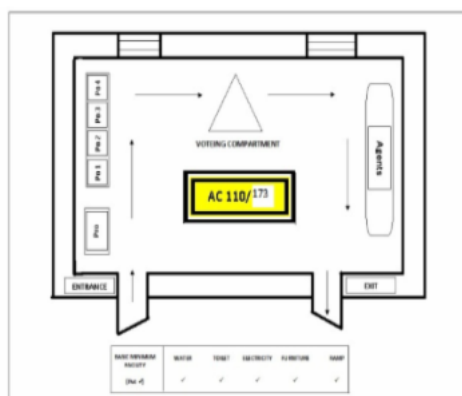

নির্বাচক নিবন্ধন আধিকারিকের স্বাক্ষর

Nazri Naksha

Google Map View

Polling Station Building Front View

Polling Station Front View

Cad View

Key MAP View

1 নাম : কবিতা দাস স্বামীর নাম: দুলাল দাস বাড়ির নং : n5457 বয়স : 47 লিঙ্গ : মহিলা	UNU0149971 ফটো উপলব্ধ	2 নাম : দীপ্তরাজ দত্ত গুপ্তা পিতার নাম: আশীষ দত্ত গুপ্তা বাড়ির নং : n5454 বয়স : 25 লিঙ্গ : পুরুষ	XVM2018281 ফটো উপলব্ধ	3 নাম : সুখরঞ্জন হালদার পিতার নাম: লেট হরিপদ হালদার বাড়ির নং : n0010 বয়স : 55 লিঙ্গ : পুরুষ	XVM2525582 ফটো উপলব্ধ
4 নাম : সুভাষ কর্মকার পিতার নাম: কমল কর্মকার বাড়ির নং : n5441 বয়স : 27 লিঙ্গ : পুরুষ	XVM1982388 ফটো উপলব্ধ	5 নাম : সৌরভ মন্ডল পিতার নাম: অজিত মন্ডল বাড়ির নং : n0009 বয়স : 34 লিঙ্গ : পুরুষ	XVM1630565 ফটো উপলব্ধ	6 নাম : কৃষ্ণজীবন রায় চৌধুরী পিতার নাম: মাখন রায় চৌধুরী বাড়ির নং : n0008 বয়স : 65 লিঙ্গ : পুরুষ	BWC3262938 ফটো উপলব্ধ
7 নাম : শম্পা রায় স্বামীর নাম: গোপাল রায় বাড়ির নং : n0005 বয়স : 42 লিঙ্গ : মহিলা	BWC2739704 ফটো উপলব্ধ	8 নাম : যথিকা বিশ্বাস স্বামীর নাম: অখিল বিশ্বাস বাড়ির নং : n0003 বয়স : 36 লিঙ্গ : মহিলা	XVM2192771 ফটো উপলব্ধ	9 নাম : পল্লবী ঘোষ বিশ্বাস স্বামীর নাম: দেবাশিষ বসু বাড়ির নং : n0003 বয়স : 46 লিঙ্গ : মহিলা	UYN1535582 ফটো উপলব্ধ
10 নাম : দীপঙ্কর রায় পিতার নাম: গোপাল রায় বাড়ির নং : n0005 বয়স : 25 লিঙ্গ : পুরুষ	XVM2192979 ফটো উপলব্ধ	11 নাম : অভিজিৎ সাহা পিতার নাম: সুবীর সাহা বাড়ির নং : n0003 বয়স : 29 লিঙ্গ : পুরুষ	XVM2192334 ফটো উপলব্ধ	12 নাম : আকাশ সাহা পিতার নাম: সুবীর সাহা বাড়ির নং : n0003 বয়স : 25 লিঙ্গ : পুরুষ	XVM2192367 ফটো উপলব্ধ
13 নাম : টিকু সরকার স্বামীর নাম: সুজিত সরকার বাড়ির নং : 1/4 বয়স : 48 লিঙ্গ : মহিলা	BWC3835774 ফটো উপলব্ধ	14 নাম : অখিল বিশ্বাস পিতার নাম: নকুল বিশ্বাস বাড়ির নং : 1/10 বয়স : 46 লিঙ্গ : পুরুষ	XVM2031987 ফটো উপলব্ধ	15 নাম : মুনাল কান্তি বসু পিতার নাম: মিলন বসু বাড়ির নং : 2/3 বয়স : 50 লিঙ্গ : পুরুষ	WB/20/138/222708 ফটো উপলব্ধ
16 নাম : রতন সাহা পিতার নাম: নারায়ন সাহা বাড়ির নং : 2/7 বয়স : 63 লিঙ্গ : পুরুষ	BWC0407650 ফটো উপলব্ধ	17 নাম : নমিতা হালদার স্বামীর নাম: কালিপদ হালদার বাড়ির নং : 2/11 বয়স : 66 লিঙ্গ : মহিলা	BWC0407452 ফটো উপলব্ধ	18 নাম : কার্তিক হালদার পিতার নাম: ভূপতি হালদার বাড়ির নং : 2/11 বয়স : 59 লিঙ্গ : পুরুষ	BWC0407486 ফটো উপলব্ধ
19 নাম : আনন্দ হালদার পিতার নাম: হরিপদ হালদার বাড়ির নং : 2/12 বয়স : 49 লিঙ্গ : পুরুষ	WB/20/138/222497 ফটো উপলব্ধ	20 নাম : মালতী হালদার স্বামীর নাম: হরিপদ হালদার বাড়ির নং : 2/12 বয়স : 61 লিঙ্গ : মহিলা	BWC0407528 ফটো উপলব্ধ	21 নাম : লতিকা পালিত স্বামীর নাম: অসীম পালিত বাড়ির নং : 2/13 বয়স : 57 লিঙ্গ : মহিলা	BWC0407551 ফটো উপলব্ধ
22 নাম : অরুণ পালিত পিতার নাম: সুরেন্দ্র পালিত বাড়ির নং : 2/13 বয়স : 56 লিঙ্গ : পুরুষ	BWC0407569 ফটো উপলব্ধ	23 নাম : সুরূপা ব্যানার্জী স্বামীর নাম: দীপায়ন ব্যানার্জী বাড়ির নং : 2/17 বয়স : 62 লিঙ্গ : মহিলা	BWC1889328 ফটো উপলব্ধ	24 নাম : জিতেন্দ্র কুমার সাহা পিতার নাম: হীরলাল সাহা বাড়ির নং : 2/17 বয়স : 76 লিঙ্গ : পুরুষ	BWC0407577 ফটো উপলব্ধ
25 নাম : স্বপন সাহা পিতার নাম: নারায়ন সাহা বাড়ির নং : 2/17 বয়স : 69 লিঙ্গ : পুরুষ	BWC0407643 ফটো উপলব্ধ	26 নাম : নিবেদিতা সাহা স্বামীর নাম: জীতেন্দ্র সাহা বাড়ির নং : 2/17 বয়স : 68 লিঙ্গ : মহিলা	BWC0407585 ফটো উপলব্ধ	27 নাম : তপন কুমার সাহা পিতার নাম: নারায়ন সাহা বাড়ির নং : 2/17 বয়স : 67 লিঙ্গ : পুরুষ	BWC3835758 ফটো উপলব্ধ
28 নাম : বিজয় সাহা পিতার নাম: নারায়ন সাহা বাড়ির নং : 2/17 বয়স : 61 লিঙ্গ : পুরুষ	BWC0407668 ফটো উপলব্ধ	29 নাম : রীতা সাহা স্বামীর নাম: স্বপন সাহা বাড়ির নং : 2/17 বয়স : 59 লিঙ্গ : মহিলা	BWC0407676 ফটো উপলব্ধ	30 নাম : অনিতা সাহা স্বামীর নাম: তপন সাহা বাড়ির নং : 2/17 বয়স : 57 লিঙ্গ : মহিলা	BWC3263027 ফটো উপলব্ধ