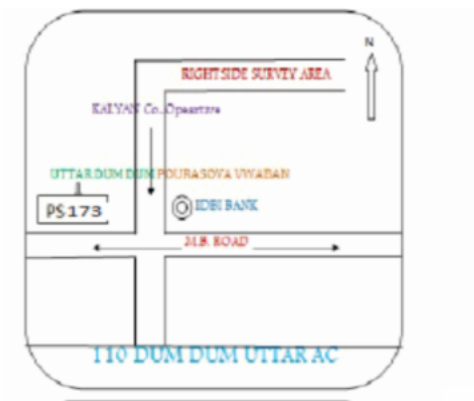

Nazri Naksha