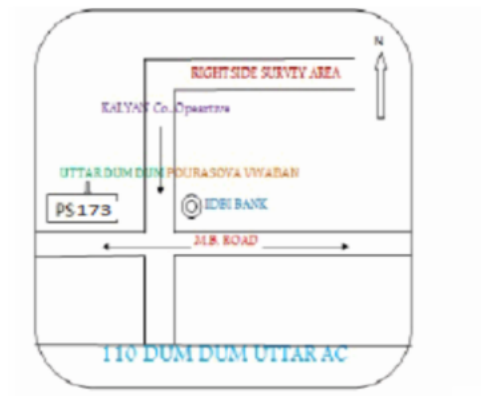

Key MAP View