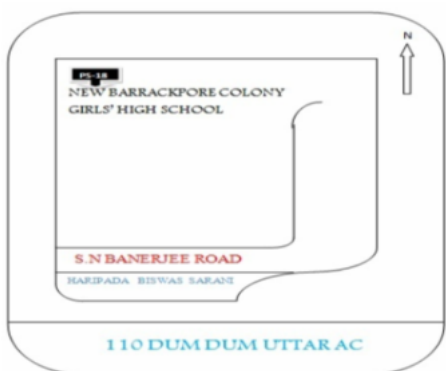

Nazri Naksha