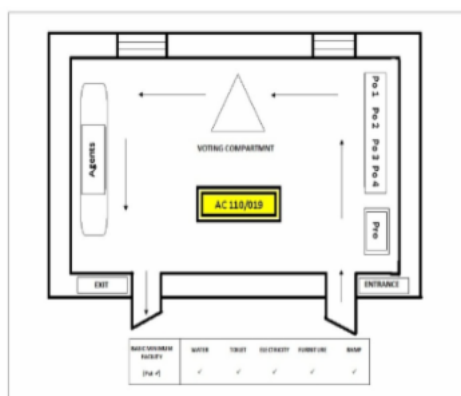

নির্বাচক নিবন্ধন আধিকারিকের স্বাক্ষর

Nazri Naksha

Google Map View

Polling Station Building Front View

Polling Station Front View

Cad View

Key MAP View

1 নাম : স্বপন বিশ্বাস মায়ের নাম: আশালতা বিশ্বাস বাড়ির নং : n0368 বয়স : 57 লিঙ্গ : পুরুষ	XVM1706456	ফটো উপলব্ধ	2 নাম : মনিকা দে স্বামীর নাম: ঝনু কুমার দে বাড়ির নং : বয়স : 41 লিঙ্গ : মহিলা	XVM2045524	ফটো উপলব্ধ	3 নাম : শিপ্রা বসু স্বামীর নাম: মলয় বসু বাড়ির নং : 1 বয়স : 61 লিঙ্গ : মহিলা	WB/20/134/528472	ফটো উপলব্ধ
4 নাম : সায়ন্তন বসু পিতার নাম: মলয় বসু বাড়ির নং : 1 বয়স : 36 লিঙ্গ : পুরুষ	XVM0819078	ফটো উপলব্ধ	5 নাম : অতীন ব্যানার্জী পিতার নাম: অমরেশ ব্যানার্জী বাড়ির নং : 2 বয়স : 67 লিঙ্গ : পুরুষ	CDK1485648	ফটো উপলব্ধ	6 নাম : শুরা ব্যানার্জী স্বামীর নাম: অতীন ব্যানার্জী বাড়ির নং : 2 বয়স : 61 লিঙ্গ : মহিলা	CDK1485630	ফটো উপলব্ধ
E 7 নাম : অশোক কুমার ভৌমিক পিতার নাম: গীরিন্দ্র নাথ ভৌমিক বাড়ির নং : 2 বয়স : 77 লিঙ্গ : পুরুষ	WB/20/134/393210	ফটো উপলব্ধ	8 নাম : ইরা ভৌমিক স্বামীর নাম: অশোক কুমার ভৌমিক বাড়ির নং : 2 বয়স : 73 লিঙ্গ : মহিলা	WB/20/134/393211	ফটো উপলব্ধ	9 নাম : বিক্রমজিৎ দত্ত পিতার নাম: বিমান কুমার দত্ত বাড়ির নং : 2 বয়স : 36 লিঙ্গ : পুরুষ	XVM0062752	ফটো উপলব্ধ
10 নাম : সমর নারায়ন মজুমদার পিতার নাম: ইন্দ্রভূষণ মজুমদার বাড়ির নং : 2 বয়স : 73 লিঙ্গ : পুরুষ	CDK3499258	ফটো উপলব্ধ	11 নাম : সন্দীপ মজুমদার পিতার নাম: সমর নারায়ন মজুমদার বাড়ির নং : 2 বয়স : 40 লিঙ্গ : পুরুষ	CDK3255932	ফটো উপলব্ধ	12 নাম : উমা মজুমদার স্বামীর নাম: সমর মজুমদার বাড়ির নং : 2 বয়স : 61 লিঙ্গ : মহিলা	WB/20/134/528495	ফটো উপলব্ধ
13 নাম : রেখা মজুমদার স্বামীর নাম: শঙ্কর নারায়ণ মজুমদার বাড়ির নং : 2 বয়স : 59 লিঙ্গ : মহিলা	CDK3005634	ফটো উপলব্ধ	14 নাম : ছবি মজুমদার স্বামীর নাম: দেবেশ মজুমদার বাড়ির নং : 2 বয়স : 58 লিঙ্গ : মহিলা	CDK3499241	ফটো উপলব্ধ	15 নাম : বাসন্তী মজুমদার স্বামীর নাম: পরমেশ মজুমদার বাড়ির নং : 2 বয়স : 56 লিঙ্গ : মহিলা	XVM1041870	ফটো উপলব্ধ
16 নাম : দেবীকা মজুমদার পিতার নাম: দেবেশ মজুমদার বাড়ির নং : 2 বয়স : 37 লিঙ্গ : মহিলা	XVM0059964	ফটো উপলব্ধ	17 নাম : মৌসুমী মজুমদার পিতার নাম: শঙ্কর নারায়ণ মজুমদার বাড়ির নং : 2 বয়স : 37 লিঙ্গ : মহিলা	XVM0059972	ফটো উপলব্ধ	18 নাম : বিমল সেনগুপ্ত পিতার নাম: আশুতোষ সেনগুপ্ত বাড়ির নং : 2সী, অপরাজীতা বয়স : 58 লিঙ্গ : পুরুষ	XVM1979327	ফটো উপলব্ধ
19 নাম : সায়নী সেনগুপ্ত পিতার নাম: বিমল সেনগুপ্ত বাড়ির নং : 2সী, অপরাজীতা বয়স : 26 লিঙ্গ : মহিলা	XVM1979178	ফটো উপলব্ধ	20 নাম : স্বপ্না দে স্বামীর নাম: শৈলেন দে বাড়ির নং : 3 বয়স : 74 লিঙ্গ : মহিলা	WB/20/134/528416	ফটো উপলব্ধ	21 নাম : সন্দীপ দে পিতার নাম: শৈলেন দে বাড়ির নং : 3 বয়স : 52 লিঙ্গ : পুরুষ	CDK3499282	ফটো উপলব্ধ
22 নাম : দুর্গা দাস স্বামীর নাম: সুধীর দাস বাড়ির নং : 5 বয়স : 89 লিঙ্গ : মহিলা	WB/20/134/528642	ফটো উপলব্ধ	23 নাম : তপন দাস পিতার নাম: সুধীর দাস বাড়ির নং : 5 বয়স : 76 লিঙ্গ : পুরুষ	WB/20/134/528661	ফটো উপলব্ধ	24 নাম : তাপস দাস পিতার নাম: সুধীর দাস বাড়ির নং : 5 বয়স : 67 লিঙ্গ : পুরুষ	XVM2117075	ফটো উপলব্ধ
25 নাম : বিশ্বনাথ দাস পিতার নাম: সুধীর দাস বাড়ির নং : 5 বয়স : 64 লিঙ্গ : পুরুষ	XVM2278182	ফটো উপলব্ধ	26 নাম : উজ্জল দাস পিতার নাম: ননী দাস বাড়ির নং : 5 বয়স : 64 লিঙ্গ : পুরুষ	WB/20/134/528315	ফটো উপলব্ধ	27 নাম : বকুল দাস স্বামীর নাম: উজ্জল দাস বাড়ির নং : 5 বয়স : 60 লিঙ্গ : মহিলা	CDK3499324	ফটো উপলব্ধ
28 নাম : স্মৃতিলাতা দাস স্বামীর নাম: তাপস দাস বাড়ির নং : 5 বয়স : 56 লিঙ্গ : মহিলা	WB/20/134/528609	ফটো উপলব্ধ	29 নাম : অর্চনা দাস পিতার নাম: ননী দাস বাড়ির নং : 5 বয়স : 55 লিঙ্গ : মহিলা	CDK3499316	ফটো উপলব্ধ	30 নাম : চায়না দাস স্বামীর নাম: বিশ্বনাথ দাস বাড়ির নং : 5 বয়স : 52 লিঙ্গ : মহিলা	XVM2275345	ফটো উপলব্ধ