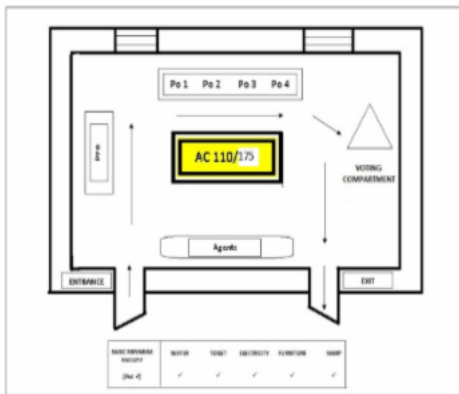

নির্বাচক নিবন্ধন আধিকারিকের স্বাক্ষর

Nazri Naksha

Google Map View

Polling Station Building Front View

Polling Station Front View

Cad View

Key MAP View

1	JSC2722296	নাম : সৌম্য শঙ্কর বানার্জি পিতার নাম : শঙ্কর বানার্জি বাড়ির নং : n0393 বয়স : 39 লিঙ্গ : পুরুষ	ফটো উপলব্ধ	2	XVM1468453	নাম : মলয় কান্তি বসু পিতার নাম : দেবেন্দ্র কুমার বসু বাড়ির নং : n0051 বয়স : 74 লিঙ্গ : পুরুষ	ফটো উপলব্ধ	3	XVM1468495	নাম : চন্দ্রিমা বসু স্বামীর নাম : মলয় কান্তি বসু বাড়ির নং : n0054 বয়স : 62 লিঙ্গ : মহিলা	ফটো উপলব্ধ
4	BWC1889088	নাম : শুভ্রাংশু ভট্টাচার্য্য পিতার নাম : দুর্গানাথ ভট্টাচার্য্য বাড়ির নং : n0014 বয়স : 86 লিঙ্গ : পুরুষ	ফটো উপলব্ধ	5	XVM0856732	নাম : রঞ্জনা চক্রবর্তী স্বামীর নাম : হরিপদ চক্রবর্তী বাড়ির নং : n0036 বয়স : 55 লিঙ্গ : মহিলা	ফটো উপলব্ধ	6	CRH0612762	নাম : শেফালী চক্রবর্তী স্বামীর নাম : প্রবোধ কুমার চক্রবর্তী বাড়ির নং : n0020 বয়স : 69 লিঙ্গ : মহিলা	ফটো উপলব্ধ
7	XVM1468479	নাম : সুশোভন চক্রবর্তী পিতার নাম : প্রবোধ কুমার চক্রবর্তী বাড়ির নং : n0020 বয়স : 37 লিঙ্গ : পুরুষ	ফটো উপলব্ধ	8	XVM1468420	নাম : জিনিয়া চক্রবর্তী পিতার নাম : মিনায় চক্রবর্তী বাড়ির নং : n0021 বয়স : 31 লিঙ্গ : মহিলা	ফটো উপলব্ধ	9	XVM1779370	নাম : অর্পিতা চক্রবর্তী পিতার নাম : প্রবোধ কুমার চক্রবর্তী বাড়ির নং : n0020 বয়স : 29 লিঙ্গ : মহিলা	ফটো উপলব্ধ
10	XVM0987594	নাম : ববিতা চৌধুরী কুণ্ডু স্বামীর নাম : প্রদীপ চৌধুরী বাড়ির নং : n0039 বয়স : 50 লিঙ্গ : মহিলা	ফটো উপলব্ধ	11	WB/20/138/057088	নাম : সুবিনয় দাসগুপ্ত পিতার নাম : বঙ্কিম চন্দ্র দাসগুপ্ত বাড়ির নং : n00397 বয়স : 69 লিঙ্গ : পুরুষ	ফটো উপলব্ধ	12	BWC3165669	নাম : চিত্রা দাসগুপ্ত স্বামীর নাম : সুবিনয় দাসগুপ্ত বাড়ির নং : n00396 বয়স : 62 লিঙ্গ : মহিলা	ফটো উপলব্ধ
13	YUP1818301	নাম : সুবর্ণা দাসগুপ্ত পিতার নাম : সুবিনয় দাসগুপ্ত বাড়ির নং : n0395 বয়স : 34 লিঙ্গ : মহিলা	ফটো উপলব্ধ	14	BWC2743953	নাম : সুব্রতা দে স্বামীর নাম : অর্পন দে বাড়ির নং : n0007 বয়স : 46 লিঙ্গ : মহিলা	ফটো উপলব্ধ	15	BWC3140159	নাম : পম্পা দেব (বোস) স্বামীর নাম : সুমন দেব বাড়ির নং : n0044 বয়স : 42 লিঙ্গ : মহিলা	ফটো উপলব্ধ
16	XVM1998020	নাম : অঞ্জলি বালা দে স্বামীর নাম : বিপিন দে বাড়ির নং : n0422 বয়স : 81 লিঙ্গ : মহিলা	ফটো উপলব্ধ	17	XVM1924745	নাম : শ্বেতা দে জোয়াদ্বার পিতার নাম : সুরথ দে জোয়াদ্বার বাড়ির নং : n0377 বয়স : 26 লিঙ্গ : মহিলা	ফটো উপলব্ধ	18	XVM1998186	নাম : হিঁড়িক ধর পিতার নাম : মানিক ধর বাড়ির নং : n0434 বয়স : 25 লিঙ্গ : পুরুষ	ফটো উপলব্ধ
19	MQC4378782	নাম : শর্মিষ্ঠা গঙ্গোঁপাধ্যায় পিতার নাম : সমীর গঙ্গোঁপাধ্যায় বাড়ির নং : n0383 বয়স : 38 লিঙ্গ : মহিলা	ফটো উপলব্ধ	20	ABL1436475	নাম : গোবিন্দ প্রসাদ ঘোষ পিতার নাম : রামচন্দ্র ঘোষ বাড়ির নং : n0382 বয়স : 73 লিঙ্গ : পুরুষ	ফটো উপলব্ধ	21	JMT0025338	নাম : হাজারীলাল মন্ডল পিতার নাম : সুশীল মন্ডল বাড়ির নং : n0355 বয়স : 62 লিঙ্গ : পুরুষ	ফটো উপলব্ধ
22	JMT0848283	নাম : অনিমা মন্ডল স্বামীর নাম : হাজারী লাল মন্ডল বাড়ির নং : n0356 বয়স : 53 লিঙ্গ : মহিলা	ফটো উপলব্ধ	23	XVM1874387	নাম : তরুন মন্ডল পিতার নাম : প্রফুল্ল মন্ডল বাড়ির নং : n0030 বয়স : 48 লিঙ্গ : পুরুষ	ফটো উপলব্ধ	24	XVM1874379	নাম : নমিতা মন্ডল স্বামীর নাম : তরুন মন্ডল বাড়ির নং : n0029 বয়স : 40 লিঙ্গ : মহিলা	ফটো উপলব্ধ
25	XVM0856690	নাম : শিশির সাহা পিতার নাম : গোপাল সাহা বাড়ির নং : n0032 বয়স : 65 লিঙ্গ : পুরুষ	ফটো উপলব্ধ	26	XVM0856708	নাম : দীপা সাহা স্বামীর নাম : শিশির সাহা বাড়ির নং : n0033 বয়স : 61 লিঙ্গ : মহিলা	ফটো উপলব্ধ	27	XVM1340660	নাম : কিংকর সাহা পিতার নাম : রতন সাহা বাড়ির নং : n0107 বয়স : 31 লিঙ্গ : পুরুষ	ফটো উপলব্ধ
28	XVM1930007	নাম : শ্রেষ্ঠা সাহা পিতার নাম : তারক নাথ সাহা বাড়ির নং : n0372 বয়স : 26 লিঙ্গ : মহিলা	ফটো উপলব্ধ	29	XVM0987560	নাম : ব্রজেন সরকার পিতার নাম : নরেন সরকার বাড়ির নং : n0001 বয়স : 48 লিঙ্গ : পুরুষ	ফটো উপলব্ধ	30	XVM1468446	নাম : তিথি সরকার পিতার নাম : মাধব চন্দ্র সরকার বাড়ির নং : n0023 বয়স : 31 লিঙ্গ : মহিলা	ফটো উপলব্ধ