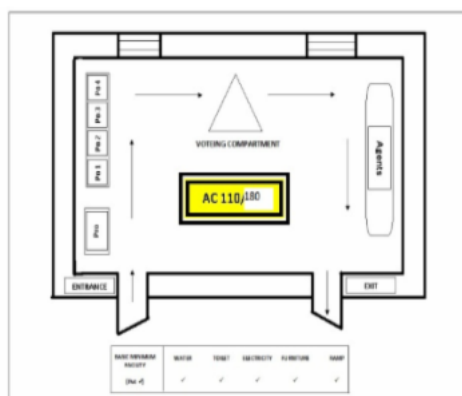

নির্বাচক নিবন্ধন আধিকারিকের স্বাক্ষর

Nazri Naksha

Google Map View

Polling Station Building Front View

Polling Station Front View

Cad View

Key MAP View

1	XVM1216415	নাম : রুমা অধিকারী স্বামীর নাম: সহদেব অধিকারী বাড়ির নং : n0132 বয়স : 40 লিঙ্গ : মহিলা	ফটো উপলব্ধ	2	XVM2559896	নাম : সহদেব অধিকারী পিতার নাম: শোভারঞ্জন অধিকারী বাড়ির নং : এন00 বয়স : 50 লিঙ্গ : পুরুষ	ফটো উপলব্ধ	3	WB/20/138/210075	নাম : নন্দরানী অধিকারী স্বামীর নাম: শোভারঞ্জন অধিকারী বাড়ির নং : n0132 বয়স : 69 লিঙ্গ : মহিলা	ফটো উপলব্ধ
4	BWC3702917	নাম : সূশান্ত অধিকারী পিতার নাম: পিন্টু অধিকারী বাড়ির নং : n0068 বয়স : 39 লিঙ্গ : পুরুষ	ফটো উপলব্ধ	5	BWC2335792	নাম : ছায়া অধিকারী স্বামীর নাম: পিন্টু অধিকারী বাড়ির নং : n0068 বয়স : 57 লিঙ্গ : মহিলা	ফটো উপলব্ধ	6	BWC2337715	নাম : পিন্টু অধিকারী পিতার নাম: শিবেন্দ্র অধিকারী বাড়ির নং : n0068 বয়স : 65 লিঙ্গ : পুরুষ	ফটো উপলব্ধ
7	XVM1164102	নাম : রীনা বিশ্বাস স্বামীর নাম: সুরেশ বিশ্বাস বাড়ির নং : 32 বয়স : 45 লিঙ্গ : মহিলা	ফটো উপলব্ধ	8	XVM2484244	নাম : লক্ষ্মী দাস স্বামীর নাম: গোবিন্দ দাস বাড়ির নং : এন0132 বয়স : 24 লিঙ্গ : মহিলা	ফটো উপলব্ধ	9	XVM2284487	নাম : বিজন আচার্য পিতার নাম: বঙ্কিম আচার্য বাড়ির নং : এন033 বয়স : 59 লিঙ্গ : পুরুষ	ফটো উপলব্ধ
10	XVM2491322	নাম : স্নেহা পাল মায়ের নাম: পিকি পাল বাড়ির নং : এন0096 বয়স : 21 লিঙ্গ : মহিলা	ফটো উপলব্ধ	11	BWC3387636	নাম : রিন্টু আচার্য পিতার নাম: নিশিকান্ত আচার্য বাড়ির নং : n0231 বয়স : 46 লিঙ্গ : পুরুষ	ফটো উপলব্ধ	12	BWC2894319	নাম : শংকরী আচার্য স্বামীর নাম: বিজন আচার্য বাড়ির নং : n0094 বয়স : 48 লিঙ্গ : মহিলা	ফটো উপলব্ধ
13	BWC3390929	নাম : নিত্যানন্দ আচার্য পিতার নাম: বঙ্কিম আচার্য বাড়ির নং : n0096 বয়স : 63 লিঙ্গ : পুরুষ	ফটো উপলব্ধ	14	WB/20/138/540558	নাম : পঙ্কজ কুমার আচার্য পিতার নাম: বঙ্কিম চন্দ্র আচার্য বাড়ির নং : n0096 বয়স : 60 লিঙ্গ : পুরুষ	ফটো উপলব্ধ	15	XVM0542811	নাম : অপূর্ব আচার্য পিতার নাম: পঙ্কজ কুমার আচার্য বাড়ির নং : n0096 বয়স : 37 লিঙ্গ : পুরুষ	ফটো উপলব্ধ
16	WB/20/138/540559	নাম : কৃষ্ণা আচার্য স্বামীর নাম: পঙ্কজ আচার্য বাড়ির নং : n0096 বয়স : 53 লিঙ্গ : মহিলা	ফটো উপলব্ধ	17	XVM1095280	নাম : কৃশানু আচার্য পিতার নাম: পঙ্কজ আচার্য বাড়ির নং : 145 বয়স : 34 লিঙ্গ : পুরুষ	ফটো উপলব্ধ	18	XVM1633056	নাম : মনীষা আচার্য পিতার নাম: বিজন আচার্য বাড়ির নং : 6 বয়স : 29 লিঙ্গ : মহিলা	ফটো উপলব্ধ
19	WB/21/141/180480	নাম : পূর্ণিমা আচার্য স্বামীর নাম: নিশিকান্ত আচার্য বাড়ির নং : 640 বয়স : 66 লিঙ্গ : মহিলা	ফটো উপলব্ধ	20	XVM1876234	নাম : সোমনাথ আচার্য পিতার নাম: নিশিকান্ত আচার্য বাড়ির নং : n0565 বয়স : 27 লিঙ্গ : পুরুষ	ফটো উপলব্ধ	21	XVM2042638	নাম : মনিকা আচার্য স্বামীর নাম: অপূর্ব আচার্য বাড়ির নং : 96 বয়স : 32 লিঙ্গ : মহিলা	ফটো উপলব্ধ
22	WB/20/191/222688	নাম : জটাই আদিত্য পিতার নাম: বাদল আদিত্য বাড়ির নং : n0490 বয়স : 61 লিঙ্গ : পুরুষ	ফটো উপলব্ধ	23	WB/20/191/222663	নাম : বেবী আদিত্য স্বামীর নাম: জটাই আদিত্য বাড়ির নং : n0491 বয়স : 55 লিঙ্গ : মহিলা	ফটো উপলব্ধ	24	XVM1782242	নাম : জবা আদিত্য পিতার নাম: জটাই আদিত্য বাড়ির নং : n0492 বয়স : 35 লিঙ্গ : মহিলা	ফটো উপলব্ধ
25	XVM1782259	নাম : বুলবুলি আদিত্য পিতার নাম: জটাই আদিত্য বাড়ির নং : n0493 বয়স : 32 লিঙ্গ : মহিলা	ফটো উপলব্ধ	26	XVM0989616	নাম : চিন্তা মনি ওরাং স্বামীর নাম: মনোহরি ওরাং বাড়ির নং : n0298 বয়স : 42 লিঙ্গ : মহিলা	ফটো উপলব্ধ	27	BWC3703089	নাম : রীনা সরদার স্বামীর নাম: পরিতোষ সরদার বাড়ির নং : n0115 বয়স : 42 লিঙ্গ : মহিলা	ফটো উপলব্ধ
28	BWC3703097	নাম : মনোহরি ওরাং পিতার নাম: শিবচরণ ওরাং বাড়ির নং : n0115 বয়স : 44 লিঙ্গ : পুরুষ	ফটো উপলব্ধ	29	WB/20/138/540684	নাম : বৃহস্পতি ওরাং স্বামীর নাম: শিবচরণ ওরাং বাড়ির নং : n0115 বয়স : 60 লিঙ্গ : মহিলা	ফটো উপলব্ধ	30	WB/20/138/540352	নাম : শিবচরণ ওরাং পিতার নাম: ঠাকুর ওরাং বাড়ির নং : n0115 বয়স : 68 লিঙ্গ : পুরুষ	ফটো উপলব্ধ