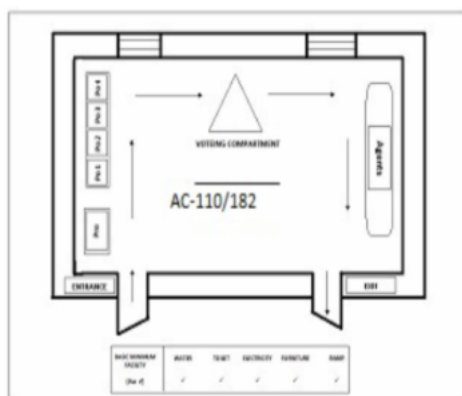

নির্বাচক নিবন্ধন আধিকারিকের স্বাক্ষর

Nazri Naksha

Google Map View

Polling Station Building Front View

Polling Station Front View

Cad View

Key MAP View

1 নাম : চম্পা (দে) মন্ডল স্বামীর নাম: সুমন দে বাড়ির নং : n0265 বয়স : 42 লিঙ্গ : মহিলা	XVM1688571	ফটো উপলব্ধ	2 নাম : রীতা অধিকারী স্বামীর নাম: তুলসীচরণ অধিকারী বাড়ির নং : n0229 বয়স : 58 লিঙ্গ : মহিলা	BWC2897106	ফটো উপলব্ধ	3 নাম : প্রতীক অধিকারী পিতার নাম: প্রনবেশ অধিকারী বাড়ির নং : 145/290 বয়স : 36 লিঙ্গ : পুরুষ	XVM2216893	ফটো উপলব্ধ
4 নাম : রমা অধিকারী স্বামীর নাম: প্রণবেশ অধিকারী বাড়ির নং : 145/290 বয়স : 59 লিঙ্গ : মহিলা	XVM2216554	ফটো উপলব্ধ	5 নাম : পিন্টু আচার্য পিতার নাম: নিশিকান্ত আচার্য বাড়ির নং : n0242 বয়স : 36 লিঙ্গ : পুরুষ	XVM0989749	ফটো উপলব্ধ	6 নাম : নিলাঞ্জন যাদব পিতার নাম: লালন যাদব বাড়ির নং : এন0251 বয়স : 23 লিঙ্গ : পুরুষ	XVM2342210	ফটো উপলব্ধ
7 নাম : রসু ওরাও পিতার নাম: বলে ওরাও বাড়ির নং : n0251 বয়স : 35 লিঙ্গ : পুরুষ	XVM0989848	ফটো উপলব্ধ	8 নাম : কুহেলী কুণ্ডু স্বামীর নাম: বিভাষ চন্দ্র কুণ্ডু বাড়ির নং : n0202 বয়স : 52 লিঙ্গ : মহিলা	BWC1614502	ফটো উপলব্ধ	9 নাম : সোমনাথ কুন্ডু পিতার নাম: বিভাষ চন্দ্র কুন্ডু বাড়ির নং : n0202 বয়স : 28 লিঙ্গ : পুরুষ	XVM1912484	ফটো উপলব্ধ
10 নাম : শিবনাথ কুন্ডু পিতার নাম: শ্যামল কুন্ডু বাড়ির নং : 70 বয়স : 60 লিঙ্গ : পুরুষ	WB/20/138/540085	ফটো উপলব্ধ	11 নাম : শেফালী কুন্ডু স্বামীর নাম: শিবনাথ কুন্ডু বাড়ির নং : 70 বয়স : 56 লিঙ্গ : মহিলা	WB/20/138/540086	ফটো উপলব্ধ	12 নাম : শ্যামল কুন্ডু পিতার নাম: অধির কুন্ডু বাড়ির নং : n0194 বয়স : 71 লিঙ্গ : পুরুষ	WB/20/138/540370	ফটো উপলব্ধ
13 নাম : রেনুকা কুন্ডু স্বামীর নাম: শ্যামল কুন্ডু বাড়ির নং : n0194 বয়স : 63 লিঙ্গ : মহিলা	BWC1614510	ফটো উপলব্ধ	14 নাম : জয়ন্ত কুন্ডু পিতার নাম: শ্যামল কুন্ডু বাড়ির নং : n0194 বয়স : 44 লিঙ্গ : পুরুষ	BWC2332948	ফটো উপলব্ধ	15 নাম : সুস্মিতা কুণ্ডু স্বামীর নাম: জয়ন্ত কুণ্ডু বাড়ির নং : 42(N) বয়স : 35 লিঙ্গ : মহিলা	XVM1633767	ফটো উপলব্ধ
16 নাম : দীপঙ্কর কুন্ডু পিতার নাম: দুলাল কুন্ডু বাড়ির নং : n0214 বয়স : 46 লিঙ্গ : পুরুষ	BWC3703477	ফটো উপলব্ধ	17 নাম : শ্যামলী কুন্ডু স্বামীর নাম: দুলাল কুন্ডু বাড়ির নং : n0214 বয়স : 60 লিঙ্গ : মহিলা	BWC3703485	ফটো উপলব্ধ	18 নাম : বিবেক কুন্ডু পিতার নাম: দুর্গাপদ কুন্ডু বাড়ির নং : n0232 বয়স : 58 লিঙ্গ : পুরুষ	BWC2897122	ফটো উপলব্ধ
19 নাম : মালা কুন্ডু স্বামীর নাম: বিবেক কুন্ডু বাড়ির নং : n0232 বয়স : 58 লিঙ্গ : মহিলা	BWC2897130	ফটো উপলব্ধ	20 নাম : সর্বাশীষ কুন্ডু পিতার নাম: অধির কুন্ডু বাড়ির নং : n0195 বয়স : 55 লিঙ্গ : পুরুষ	WB/20/138/540382	ফটো উপলব্ধ	21 নাম : দোলন চাঁপা কুণ্ডু স্বামীর নাম: সর্বাশীষ কুণ্ডু বাড়ির নং : n0195 বয়স : 54 লিঙ্গ : মহিলা	XVM0550178	ফটো উপলব্ধ
22 নাম : সমীরণ কুন্ডু পিতার নাম: শ্যামল কুন্ডু বাড়ির নং : n0194 বয়স : 46 লিঙ্গ : পুরুষ	XVM1688548	ফটো উপলব্ধ	23 নাম : সুমিতা সরকার স্বামীর নাম: তাপস সরকার বাড়ির নং : 70 বয়স : 34 লিঙ্গ : মহিলা	XVM1095447	ফটো উপলব্ধ	24 নাম : বেলা কুন্ডু স্বামীর নাম: অনিল কুন্ডু বাড়ির নং : n0190 বয়স : 57 লিঙ্গ : মহিলা	BWC0812461	ফটো উপলব্ধ
25 নাম : ইন্দ্রজীৎ কুন্ডু পিতার নাম: ননীপোপাল কুন্ডু বাড়ির নং : 25/এ বয়স : 55 লিঙ্গ : পুরুষ	BWC3906559	ফটো উপলব্ধ	26 নাম : মলয় কুন্ডু পিতার নাম: বিবেক কুন্ডু বাড়ির নং : n0232 বয়স : 35 লিঙ্গ : পুরুষ	XVM0989731	ফটো উপলব্ধ	27 নাম : গুন্ডা আচার্য স্বামীর নাম: পিন্টু আচার্য বাড়ির নং : n0195 বয়স : 32 লিঙ্গ : মহিলা	XVM1783653	ফটো উপলব্ধ
28 নাম : সনোজ কুমার অন্যান্য: লেটন মহতো বাড়ির নং : এন00897 বয়স : 35 লিঙ্গ : পুরুষ	XVM2488542	ফটো উপলব্ধ	29 নাম : সোমা রায় স্বামীর নাম: দেবশীষ রায় বাড়ির নং : এন0256 বয়স : 26 লিঙ্গ : মহিলা	XVM2341816	ফটো উপলব্ধ	30 নাম : মনোজ কুমার পিতার নাম: রামবাহাদুর চৌধুরী বাড়ির নং : n0256 বয়স : 54 লিঙ্গ : পুরুষ	XVM1095371	ফটো উপলব্ধ