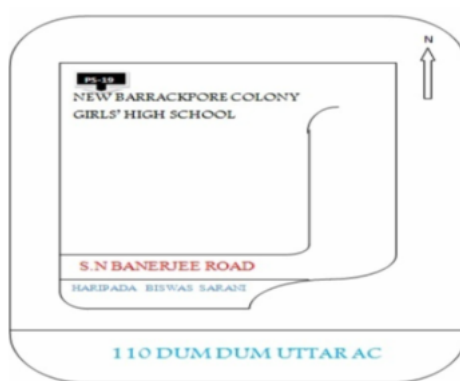

Key MAP View