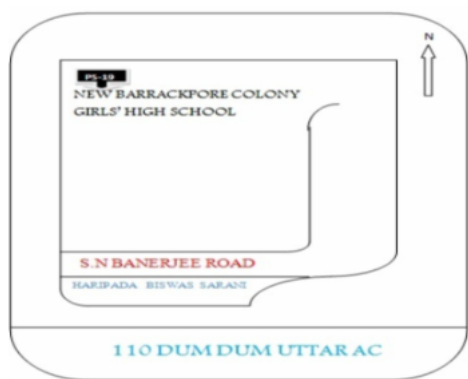

Nazri Naksha