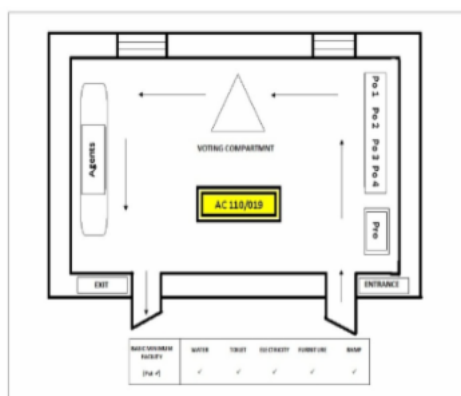

নির্বাচক নিবন্ধন আধিকারিকের স্বাক্ষর

Nazri Naksha

Google Map View

Polling Station Building Front View

Polling Station Front View

Cad View

Key MAP View

1 নাম : প্রিয়ঙ্কর ব্যানার্জী মায়ের নাম: রমা ব্যানার্জী বাড়ির নং : n0429 বয়স : 26 লিঙ্গ : পুরুষ	XVM1967298 ফটো উপলব্ধ	2 নাম : আকাশ ব্যানার্জী পিতার নাম: কাঞ্চন ব্যানার্জী বাড়ির নং : n0449 বয়স : 26 লিঙ্গ : পুরুষ	XVM1970672 ফটো উপলব্ধ	3 নাম : গৌরী দে স্বামীর নাম: মিলন দে বাড়ির নং : n0018 বয়স : 58 লিঙ্গ : মহিলা	WB/20/134/522495 ফটো উপলব্ধ
4 নাম : দেবশীষ দে পিতার নাম: মিলন দে বাড়ির নং : n0027 বয়স : 44 লিঙ্গ : পুরুষ	CDK2529808 ফটো উপলব্ধ	5 নাম : রীনা দত্ত স্বামীর নাম: সুপ্রিয় দত্ত বাড়ির নং : n0036 বয়স : 52 লিঙ্গ : মহিলা	CDK3008729 ফটো উপলব্ধ	6 নাম : সুপার্না দত্ত পিতার নাম: ধ্রুব কুমার দত্ত বাড়ির নং : n0443 বয়স : 26 লিঙ্গ : মহিলা	XVM1970615 ফটো উপলব্ধ
7 নাম : তৃষিতা মুখোপাধ্যায় পিতার নাম: তুষারময় মুখোপাধ্যায় বাড়ির নং : n0428 বয়স : 26 লিঙ্গ : মহিলা	XVM1948215 ফটো উপলব্ধ	8 নাম : তন্নিতা মুখোপাধ্যায় পিতার নাম: তুষারময় মুখোপাধ্যায় বাড়ির নং : n0427 বয়স : 26 লিঙ্গ : মহিলা	XVM1927078 ফটো উপলব্ধ	9 নাম : শিবানী নন্দী অন্যান্য: তারক নন্দী বাড়ির নং : 26/3/1 বয়স : 67 লিঙ্গ : মহিলা	XVM2058915 ফটো উপলব্ধ
10 নাম : চন্দ্রবলী ভৌমিক স্বামীর নাম: পার্থ ভৌমিক বাড়ির নং : 81 বয়স : 44 লিঙ্গ : মহিলা	XVM0934067 ফটো উপলব্ধ	11 নাম : কৌন্তভ ভৌমিক মায়ের নাম: ইলোরা ভৌমিক রয় বাড়ির নং : 119/2 বয়স : 25 লিঙ্গ : পুরুষ	XVM2045482 ফটো উপলব্ধ	12 নাম : গীতা রায় স্বামীর নাম: রবীন কুমার রায় বাড়ির নং : 146/1 বয়স : 83 লিঙ্গ : মহিলা	WB/20/134/531221 ফটো উপলব্ধ
13 নাম : রোমিও রায় পিতার নাম: রবিন কুমার রায় বাড়ির নং : 146/1 বয়স : 48 লিঙ্গ : পুরুষ	CDK1493535 ফটো উপলব্ধ	14 নাম : সুব্রত রায় পিতার নাম: নিখিলেশ রায় বাড়ির নং : 147 বয়স : 62 লিঙ্গ : পুরুষ	XVM0825505 ফটো উপলব্ধ	15 নাম : চন্দনা রায় স্বামীর নাম: সুব্রত রায় বাড়ির নং : 147 বয়স : 46 লিঙ্গ : মহিলা	MQS0491894 ফটো উপলব্ধ
#2 16 নাম : স্বরনালী দত্ত পিতার নাম: বিভাস দত্ত বাড়ির নং : 148 বয়স : 23 লিঙ্গ : মহিলা	XVM2372811 ফটো উপলব্ধ	17 নাম : বিপাশা নন্দী পিতার নাম: সোমনাথ নন্দী বাড়ির নং : 149 বয়স : 22 লিঙ্গ : মহিলা	XVM2486025 ফটো উপলব্ধ	18 নাম : রবীন্দ্র নাথ দাস পিতার নাম: দেবেন্দ্র নাথ দাস বাড়ির নং : 150 বয়স : 66 লিঙ্গ : পুরুষ	CDK3241684 ফটো উপলব্ধ
19 নাম : গৌরী দাস স্বামীর নাম: রবীন্দ্র নাথ দাস বাড়ির নং : 150 বয়স : 61 লিঙ্গ : মহিলা	CDK3241676 ফটো উপলব্ধ	20 নাম : প্রীতি সাহা পিতার নাম: বাবু সাহা বাড়ির নং : 155 বয়স : 24 লিঙ্গ : মহিলা	XVM2478493 ফটো উপলব্ধ	21 নাম : বিপ্লব জোয়ারদার পিতার নাম: বাসুদেব জোয়ারদার বাড়ির নং : 164/1 বয়স : 66 লিঙ্গ : পুরুষ	XVM2273357 ফটো উপলব্ধ
22 নাম : সন্ধ্যা জোয়ারদার স্বামীর নাম: বিপ্লব জোয়ারদার বাড়ির নং : 164/1 বয়স : 64 লিঙ্গ : মহিলা	XVM2273597 ফটো উপলব্ধ	23 নাম : অরিন বন্দ্যোপাধ্যায় মায়ের নাম: বনানী ব্যানার্জী বাড়ির নং : 169 বয়স : 22 লিঙ্গ : পুরুষ	XVM2478576 ফটো উপলব্ধ	24 নাম : মণিলা সেন স্বামীর নাম: রবীন্দ্রনাথ সেন বাড়ির নং : 171 বয়স : 86 লিঙ্গ : মহিলা	CDK3501384 ফটো উপলব্ধ
25 নাম : অশোক সেন পিতার নাম: রবীন্দ্রনাথ সেন বাড়ির নং : 171 বয়স : 61 লিঙ্গ : পুরুষ	CDK1491935 ফটো উপলব্ধ	26 নাম : কাজল সেন পিতার নাম: রবীন্দ্রনাথ সেন বাড়ির নং : 171 বয়স : 56 লিঙ্গ : মহিলা	CDK3501392 ফটো উপলব্ধ	27 নাম : মাধবী সেন স্বামীর নাম: অশোক সেন বাড়ির নং : 171 বয়স : 53 লিঙ্গ : মহিলা	WB/20/134/531258 ফটো উপলব্ধ
28 নাম : শোভন সেন পিতার নাম: রবীন্দ্রনাথ সেন বাড়ির নং : 171 বয়স : 51 লিঙ্গ : পুরুষ	CDK1493170 ফটো উপলব্ধ	29 নাম : অসিমা সেন পিতার নাম: রবীন্দ্রনাথ সেন বাড়ির নং : 171 বয়স : 49 লিঙ্গ : মহিলা	WB/20/134/531009 ফটো উপলব্ধ	30 নাম : সৌমিক সেন পিতার নাম: অশোক সেন বাড়ির নং : 171/1 বয়স : 28 লিঙ্গ : পুরুষ	XVM1978642 ফটো উপলব্ধ