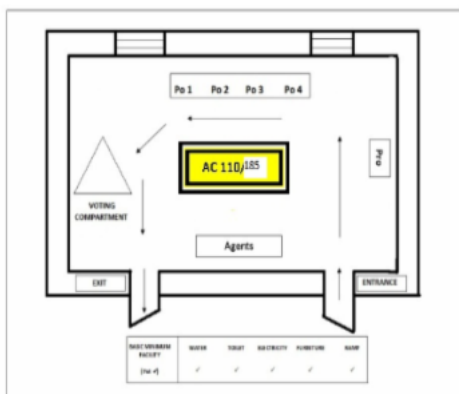

নির্বাচক নিবন্ধন আধিকারিকের স্বাক্ষর

Nazri Naksha

Google Map View

Polling Station Building Front View

Polling Station Front View

Cad View

Key MAP View

1 নাম : চম্পা বস্তু স্বামীর নাম: প্রদীপ বস্তু বাড়ির নং : n0059 বয়স : 53 লিঙ্গ : মহিলা	BWC3274305 ফটো উপলব্ধ	2 নাম : শংকর বালিকী পিতার নাম: মতিলাল বালিকী বাড়ির নং : n0134 বয়স : 60 লিঙ্গ : পুরুষ	XVM1217108 ফটো উপলব্ধ	3 নাম : গায়িত্রী বালিকী স্বামীর নাম: শংকর বালিকী বাড়ির নং : n0133 বয়স : 49 লিঙ্গ : মহিলা	XVM1217090 ফটো উপলব্ধ
4 নাম : রেখা বল স্বামীর নাম: নবযুগরঞ্জন বল বাড়ির নং : n0002 বয়স : 77 লিঙ্গ : মহিলা	BWC0439604 ফটো উপলব্ধ	5 নাম : শিখা ভৌমিক স্বামীর নাম: প্রভাত ভৌমিক বাড়ির নং : n0031 বয়স : 50 লিঙ্গ : মহিলা	BWC0437392 ফটো উপলব্ধ	6 নাম : শম্ভু বিশ্বাস পিতার নাম: সাধন চন্দ্র বিশ্বাস বাড়ির নং : n0087 বয়স : 64 লিঙ্গ : পুরুষ	BWC2752707 ফটো উপলব্ধ
7 নাম : মিনতি বিশ্বাস স্বামীর নাম: শম্ভু বিশ্বাস বাড়ির নং : 342 বয়স : 62 লিঙ্গ : মহিলা	BWC2752715 ফটো উপলব্ধ	8 নাম : অশোক কুমার দাস পিতার নাম: হরেন্দ্র নাথ দাস বাড়ির নং : n0070 বয়স : 75 লিঙ্গ : পুরুষ	WB/11/075/309896 ফটো উপলব্ধ	9 নাম : কৃষ্ণা দাস স্বামীর নাম: অশোক কুমার দাস বাড়ির নং : n0380 বয়স : 72 লিঙ্গ : মহিলা	WB/11/075/309806 ফটো উপলব্ধ
10 নাম : চম্পা দাস স্বামীর নাম: গোপাল দাস বাড়ির নং : n0126 বয়স : 54 লিঙ্গ : মহিলা	XVM1096775 ফটো উপলব্ধ	11 নাম : প্রিয়াঙ্কা সিনহা দাস পিতার নাম: অশোক কুমার দাস বাড়ির নং : n0037 বয়স : 42 লিঙ্গ : মহিলা	DMB2122497 ফটো উপলব্ধ	12 নাম : সুরজিৎ দাস পিতার নাম: খগেন দাস বাড়ির নং : n0019 বয়স : 40 লিঙ্গ : মহিলা	XVM1785583 ফটো উপলব্ধ
13 নাম : প্রসেনজিৎ দাস পিতার নাম: খগেন দাস বাড়ির নং : n0019 বয়স : 37 লিঙ্গ : পুরুষ	XVM1785575 ফটো উপলব্ধ	14 নাম : তমন্না দে (সাহা) স্বামীর নাম: রঞ্জন দে বাড়ির নং : n0072 বয়স : 39 লিঙ্গ : মহিলা	XVM0859512 ফটো উপলব্ধ	15 নাম : শ্বেতা মজুমদার পিতার নাম: মলয় মজুমদার বাড়ির নং : n0477 বয়স : 28 লিঙ্গ : মহিলা	XVM1998855 ফটো উপলব্ধ
16 নাম : মালতী মল্লিক স্বামীর নাম: সমরেন্দ্র মল্লিক বাড়ির নং : n0120 বয়স : 57 লিঙ্গ : মহিলা	BWC0800508 ফটো উপলব্ধ	17 নাম : মধুমিতা মল্লিক পিতার নাম: গনেশচন্দ্র মল্লিক বাড়ির নং : n0057 বয়স : 31 লিঙ্গ : মহিলা	XVM1785534 ফটো উপলব্ধ	18 নাম : উৎপল মল্লিক পিতার নাম: শম্ভু নাথ মল্লিক বাড়ির নং : n0095 বয়স : 63 লিঙ্গ : পুরুষ	BWC3841715 ফটো উপলব্ধ
19 নাম : রুমা মল্লিক পিতার নাম: সমরেন্দ্র মল্লিক বাড়ির নং : n0121 বয়স : 41 লিঙ্গ : মহিলা	BWC4085270 ফটো উপলব্ধ	20 নাম : মনীষা মল্লিক (হালদার) স্বামীর নাম: উৎপল মল্লিক বাড়ির নং : n0094 বয়স : 56 লিঙ্গ : মহিলা	BWC3841723 ফটো উপলব্ধ	21 নাম : মুনাল মিত্র পিতার নাম: বৈশ্বনাথ মিত্র বাড়ির নং : n0019 বয়স : 63 লিঙ্গ : পুরুষ	BWC3275542 ফটো উপলব্ধ
22 নাম : রুবি পাল পিতার নাম: গনেশ পাল বাড়ির নং : n0461 বয়স : 27 লিঙ্গ : মহিলা	XVM1930114 ফটো উপলব্ধ	23 নাম : স্বপ্না শীল পিতার নাম: সুকুমার শীল বাড়ির নং : n0101 বয়স : 59 লিঙ্গ : মহিলা	XVM0557264 ফটো উপলব্ধ	24 নাম : আশীষ সিংহা পিতার নাম: বিশ্বনাথ সিংহা বাড়ির নং : n0432 বয়স : 48 লিঙ্গ : পুরুষ	XVM1877893 ফটো উপলব্ধ
25 নাম : রীনা মজুমদার স্বামীর নাম: শ্রীবাস মজুমদার বাড়ির নং : বয়স : 60 লিঙ্গ : মহিলা	XVM2560118 ফটো উপলব্ধ	26 নাম : পিঙ্কি ধর অন্যান্য: সন্তোষ ধর বাড়ির নং : বয়স : 26 লিঙ্গ : মহিলা	XVM2195279 ফটো উপলব্ধ	27 নাম : সোমা ঘোষ স্বামীর নাম: তপন ঘোষ বাড়ির নং : বয়স : 47 লিঙ্গ : মহিলা	XVM2195477 ফটো উপলব্ধ
28 নাম : নিলাদ্রী ঘোষ পিতার নাম: তপন ঘোষ বাড়ির নং : বয়স : 24 লিঙ্গ : পুরুষ	XVM2195709 ফটো উপলব্ধ	29 নাম : রঞ্জনা হাওলাদার স্বামীর নাম: সৃজিৎ হাওলাদার বাড়ির নং : বয়স : 47 লিঙ্গ : মহিলা	XVM2195741 ফটো উপলব্ধ	30 নাম : ডলি কুন্ডু স্বামীর নাম: নিহার চন্দ্র কুন্ডু বাড়ির নং : বয়স : 54 লিঙ্গ : মহিলা	XVM1704030 ফটো উপলব্ধ