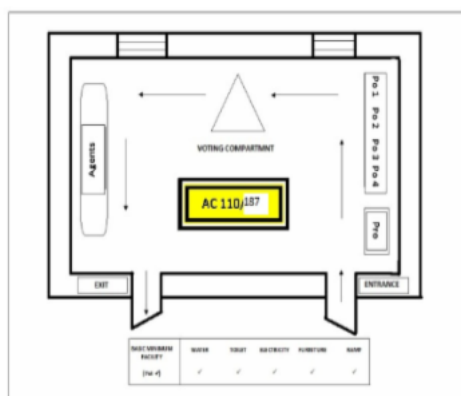

নির্বাচক নিবন্ধন আধিকারিকের স্বাক্ষর

Nazri Naksha

Google Map View

Polling Station Building Front View

Polling Station Front View

Cad View

Key MAP View

1 নাম : রুপা দাস স্বামীর নাম: অভিজিৎ দাস বাড়ির নং : n0026 বয়স : 46 লিঙ্গ : মহিলা	BWC4065827 ফটো উপলব্ধ	2 নাম : শুভম ভট্টাচার্য্য পিতার নাম: গৌতম ভট্টাচার্য্য বাড়ির নং : n0200 বয়স : 28 লিঙ্গ : পুরুষ	XVM1878313 ফটো উপলব্ধ	3 নাম : রাধেশ্যাম ভূইয়া পিতার নাম: সুভাষ ভূইয়া বাড়ির নং : n0367 বয়স : 44 লিঙ্গ : পুরুষ	JHN2528081 ফটো উপলব্ধ
4 নাম : নমিতা বিশ্বাস স্বামীর নাম: শিবেন্দ্র নাথ বিশ্বাস বাড়ির নং : n0072 বয়স : 41 লিঙ্গ : মহিলা	BWC3670635 ফটো উপলব্ধ	5 নাম : অতনু চক্রবর্তী পিতার নাম: নিমাই চক্রবর্তী বাড়ির নং : n0342 বয়স : 27 লিঙ্গ : পুরুষ	XVM1878305 ফটো উপলব্ধ	6 নাম : আকাশ দাস পিতার নাম: শ্যামল দাস বাড়ির নং : n0154 বয়স : 27 লিঙ্গ : পুরুষ	XVM1878321 ফটো উপলব্ধ
7 নাম : গোপাল দে পিতার নাম: সুকুমার দে বাড়ির নং : n0823 বয়স : 56 লিঙ্গ : পুরুষ	XVM1786524 ফটো উপলব্ধ	8 নাম : সৌরভ দে পিতার নাম: রিঙ্কু দে বাড়ির নং : n0024 বয়স : 27 লিঙ্গ : পুরুষ	XVM1878354 ফটো উপলব্ধ	9 নাম : দেবস্মিতা গঙ্গোপাধ্যায় স্বামীর নাম: শ্যাম গঙ্গোপাধ্যায় বাড়ির নং : n0289 বয়স : 42 লিঙ্গ : মহিলা	JSC2920635 ফটো উপলব্ধ
10 নাম : জয়িতা ঘোষ স্বামীর নাম: সুমন ঘোষ বাড়ির নং : n0059 বয়স : 38 লিঙ্গ : মহিলা	XVM1344399 ফটো উপলব্ধ	11 নাম : সুদীপ গুহ পিতার নাম: ভুবনেশ্বর গুহ বাড়ির নং : n0005 বয়স : 55 লিঙ্গ : পুরুষ	BWC2202752 ফটো উপলব্ধ	12 নাম : তপন মন্ডল পিতার নাম: বঙ্কিম মন্ডল বাড়ির নং : n0403 বয়স : 37 লিঙ্গ : পুরুষ	XVM1999127 ফটো উপলব্ধ
13 নাম : অসিম মুখার্জী পিতার নাম: নীলরতন মুখার্জী বাড়ির নং : n0018 বয়স : 59 লিঙ্গ : পুরুষ	XVM1473420 ফটো উপলব্ধ	14 নাম : লতিকা পাল স্বামীর নাম: বিজয় পাল বাড়ির নং : n0044 বয়স : 67 লিঙ্গ : মহিলা	XVM2529394 ফটো উপলব্ধ	15 নাম : দীপা পাল স্বামীর নাম: গোপাল চন্দ্র পাল বাড়ির নং : n0071 বয়স : 48 লিঙ্গ : মহিলা	BWC3670627 ফটো উপলব্ধ
16 নাম : বিজয়া পাল স্বামীর নাম: রাজ কুমার পাল বাড়ির নং : n0070 বয়স : 45 লিঙ্গ : মহিলা	BWC3670619 ফটো উপলব্ধ	17 নাম : দেবব্রত পাল পিতার নাম: অশোক পাল বাড়ির নং : n0042 বয়স : 43 লিঙ্গ : পুরুষ	BWC3279098 ফটো উপলব্ধ	18 নাম : বিক্রম পাল পিতার নাম: প্রদীপ কুমার পাল বাড়ির নং : n0067 বয়স : 39 লিঙ্গ : পুরুষ	BWC3670502 ফটো উপলব্ধ
19 নাম : শিব শঙ্কর পাল পিতার নাম: অনিল পাল বাড়ির নং : n0013 বয়স : 50 লিঙ্গ : পুরুষ	MLN3375326 ফটো উপলব্ধ	20 নাম : অসিত কুমার পাল মায়ের নাম: লতিকা পাল বাড়ির নং : n0044 বয়স : 43 লিঙ্গ : পুরুষ	XVM1344415 ফটো উপলব্ধ	21 নাম : শর্মিলা পাল স্বামীর নাম: সজল পাল বাড়ির নং : n0047 বয়স : 38 লিঙ্গ : মহিলা	YMM0005728 ফটো উপলব্ধ
22 নাম : আশা পাল পিতার নাম: অরুণ কুমার পাল বাড়ির নং : n0044 বয়স : 31 লিঙ্গ : মহিলা	XVM1344407 ফটো উপলব্ধ	23 নাম : অর্পিতা পাল পিতার নাম: শ্যামল কুমার পাল বাড়ির নং : n0359 বয়স : 28 লিঙ্গ : মহিলা	XVM1929405 ফটো উপলব্ধ	24 নাম : অনিরুদ্ধ পাল পিতার নাম: গোপাল চন্দ্র পাল বাড়ির নং : n0348 বয়স : 27 লিঙ্গ : পুরুষ	XVM1918432 ফটো উপলব্ধ
25 নাম : ঘনশ্যাম রায় পিতার নাম: ধীরেন রায় বাড়ির নং : n0322 বয়স : 29 লিঙ্গ : পুরুষ	XVM1786490 ফটো উপলব্ধ	26 নাম : সোহা রায় মায়ের নাম: পিঙ্কি রায় বাড়ির নং : n0183 বয়স : 27 লিঙ্গ : মহিলা	XVM1878289 ফটো উপলব্ধ	27 নাম : গোপাল শীল পিতার নাম: মনোরঞ্জন শীল বাড়ির নং : n0009 বয়স : 61 লিঙ্গ : পুরুষ	WB/20/138/249485 ফটো উপলব্ধ
28 নাম : বিশ্বজীৎ শীল পিতার নাম: লক্ষন শীল বাড়ির নং : n0009 বয়স : 32 লিঙ্গ : পুরুষ	XVM1344381 ফটো উপলব্ধ	29 নাম : দেবলীনা গুহা পিতার নাম: সুদীপ গুহা বাড়ির নং : 2 বয়স : 24 লিঙ্গ : মহিলা	XVM2344109 ফটো উপলব্ধ	30 নাম : ত্রীশা মুখার্জি পিতার নাম: বৈদ্য নাথ মুখার্জি বাড়ির নং : 2 বয়স : 25 লিঙ্গ : মহিলা	XVM1999143 ফটো উপলব্ধ