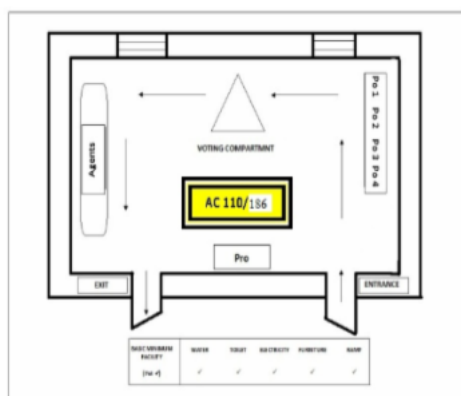

নির্বাচক নিবন্ধন আধিকারিকের স্বাক্ষর

Nazri Naksha

Google Map View

Polling Station Building Front View

Polling Station Front View

Cad View

Key MAP View

1 নাম : পার্বতী আইচ স্বামীর নাম: দীপ আইচ বাড়ির নং : n0500 বয়স : 33 লিঙ্গ : মহিলা	NRC1304682 ফটো উপলব্ধ	2 নাম : তাপশ কুমার বসাক পিতার নাম: গৌর গোপাল বসাক বাড়ির নং : n0043 বয়স : 63 লিঙ্গ : পুরুষ	XVM1217629 ফটো উপলব্ধ	3 নাম : ভুবানি বসাক স্বামীর নাম: তাপশ কুমার বসাক বাড়ির নং : n0042 বয়স : 57 লিঙ্গ : মহিলা	XVM1217611 ফটো উপলব্ধ
4 নাম : তানিয়া বসাক পিতার নাম: তাপস কুমার বসাক বাড়ির নং : n0043 বয়স : 29 লিঙ্গ : মহিলা	XVM1786763 ফটো উপলব্ধ	5 নাম : মোসাম্মাত মোসলেমা বিবি স্বামীর নাম: সেখ সরিফউদ্দিন বাড়ির নং : n0039 বয়স : 42 লিঙ্গ : মহিলা	XVM1635754 ফটো উপলব্ধ	6 নাম : নির্মল বিশ্বাস পিতার নাম: কাঞ্চিরাম বিশ্বাস বাড়ির নং : n0028 বয়স : 55 লিঙ্গ : পুরুষ	WB/20/138/591646 ফটো উপলব্ধ
7 নাম : মিনাক্ষী বিশ্বাস স্বামীর নাম: নির্মল বিশ্বাস বাড়ির নং : n0028 বয়স : 49 লিঙ্গ : মহিলা	WB/20/138/591648 ফটো উপলব্ধ	8 নাম : সত্যরঞ্জন দাস পিতার নাম: যাদব দাস বাড়ির নং : n0022 বয়স : 66 লিঙ্গ : পুরুষ	WB/20/138/417594 ফটো উপলব্ধ	9 নাম : নমিতা দাস স্বামীর নাম: মনোরঞ্জন দাস বাড়ির নং : n0019 বয়স : 61 লিঙ্গ : মহিলা	WB/20/138/249315 ফটো উপলব্ধ
10 নাম : সোমা দাস স্বামীর নাম: অমর দাস বাড়ির নং : n0487 বয়স : 34 লিঙ্গ : মহিলা	XVM1944479 ফটো উপলব্ধ	11 নাম : টিনা দাস স্বামীর নাম: বাসু দাস বাড়ির নং : n0420 বয়স : 32 লিঙ্গ : মহিলা	XVM1786722 ফটো উপলব্ধ	12 নাম : মঞ্জু দে স্বামীর নাম: কেশবচন্দ্র দে বাড়ির নং : n0027 বয়স : 73 লিঙ্গ : মহিলা	BWC0455485 ফটো উপলব্ধ
13 নাম : যাদবচন্দ্র দে পিতার নাম: ধীরেন্দ্র কুমার দে বাড়ির নং : n0023 বয়স : 66 লিঙ্গ : পুরুষ	BWC0455493 ফটো উপলব্ধ	14 নাম : মলি দে স্বামীর নাম: যাদবচন্দ্র দে বাড়ির নং : n0023 বয়স : 64 লিঙ্গ : মহিলা	BWC0455501 ফটো উপলব্ধ	15 নাম : লীলা দে বিশ্বাস স্বামীর নাম: সরোজ কুমার দে বিশ্বাস বাড়ির নং : n0025 বয়স : 79 লিঙ্গ : মহিলা	BWC2300655 ফটো উপলব্ধ
16 নাম : দেবরাজ দত্ত পিতার নাম: ধিমান দত্ত বাড়ির নং : n0479 বয়স : 26 লিঙ্গ : পুরুষ	XVM1935717 ফটো উপলব্ধ	17 নাম : সম্পা কুন্ডু স্বামীর নাম: অনুপম কুন্ডু বাড়ির নং : n0402 বয়স : 42 লিঙ্গ : মহিলা	BWC3222890 ফটো উপলব্ধ	18 নাম : প্রতিমা মজুমদার স্বামীর নাম: বাসুতোষ মজুমদার বাড়ির নং : n0016 বয়স : 72 লিঙ্গ : মহিলা	BWC1677293 ফটো উপলব্ধ
19 নাম : অর্ণব মজুমদার পিতার নাম: বাসুতোষ মজুমদার বাড়ির নং : n0016 বয়স : 51 লিঙ্গ : পুরুষ	WB/20/138/591139 ফটো উপলব্ধ	20 নাম : অঞ্জন মজুমদার পিতার নাম: বাসুতোষ মজুমদার বাড়ির নং : n0016 বয়স : 51 লিঙ্গ : পুরুষ	BWC1677384 ফটো উপলব্ধ	21 নাম : সফিক আলী মণ্ডল পিতার নাম: রেজ্জাক আলি মণ্ডল বাড়ির নং : n0004 বয়স : 48 লিঙ্গ : পুরুষ	BWC2201630 ফটো উপলব্ধ
22 নাম : জয়ন্ত মিত্র পিতার নাম: পঞ্চানন মিত্র বাড়ির নং : n0333 বয়স : 62 লিঙ্গ : পুরুষ	XVM1344779 ফটো উপলব্ধ	23 নাম : বীজয়া মিত্র স্বামীর নাম: জয়ন্ত মিত্র বাড়ির নং : n0334 বয়স : 60 লিঙ্গ : মহিলা	XVM1344787 ফটো উপলব্ধ	24 নাম : সুরজীৎ মিত্র পিতার নাম: জয়ন্ত মিত্র বাড়ির নং : n0332 বয়স : 46 লিঙ্গ : পুরুষ	XVM1344753 ফটো উপলব্ধ
25 নাম : প্রিয়াক্ষা মিত্র স্বামীর নাম: সুরজীৎ মিত্র বাড়ির নং : n0332 বয়স : 34 লিঙ্গ : মহিলা	RXC1084797 ফটো উপলব্ধ	26 নাম : হাসি পুততুন্দ স্বামীর নাম: শান্তি পুততুন্দ বাড়ির নং : n0003 বয়স : 41 লিঙ্গ : মহিলা	CKW5181292 ফটো উপলব্ধ	27 নাম : শিপ্রা রাউথ স্বামীর নাম: নিকুঞ্জ রিহরী রাউথ বাড়ির নং : বয়স : 71 লিঙ্গ : মহিলা	BWC1184449 ফটো উপলব্ধ
28 নাম : তমাল রায় পিতার নাম: দেবেন্দ্রনাথ রায় বাড়ির নং : n0010 বয়স : 69 লিঙ্গ : পুরুষ	BWC0455618 ফটো উপলব্ধ	#2 29 নাম : নির্মল রায় পিতার নাম: বীরেন্দ্র নাথ রায় বাড়ির নং : n0018 বয়স : 66 লিঙ্গ : পুরুষ	XVM2658839 ফটো উপলব্ধ	30 নাম : রেখা রায় স্বামীর নাম: তমাল রায় বাড়ির নং : n0010 বয়স : 64 লিঙ্গ : মহিলা	BWC3845450 ফটো উপলব্ধ