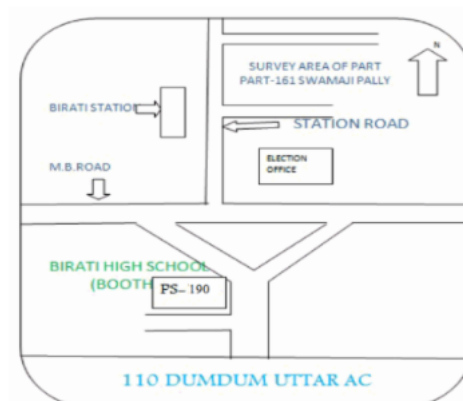

Key MAP View