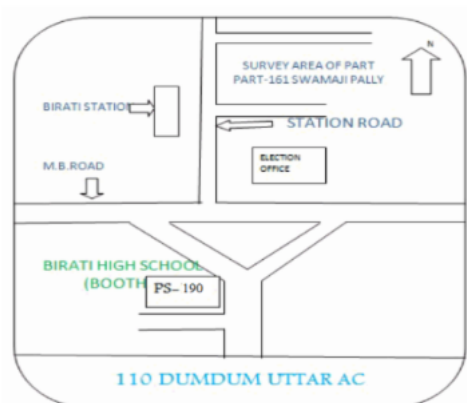

Nazri Naksha