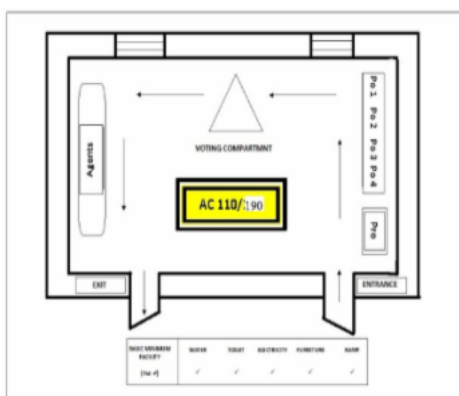

নির্বাচক নিবন্ধন আধিকারিকের স্বাক্ষর

Nazri Naksha

Google Map View

Polling Station Building Front View

Polling Station Front View

Cad View

Key MAP View

1 নাম : বিশ্বভূষণ ব্যানার্জী পিতার নাম: ফণীভূষণ ব্যানার্জী বাড়ির নং : n0016 বয়স : 73 লিঙ্গ : পুরুষ	BWC1605781 ফটো উপলব্ধ	2 নাম : আলপনা ব্যানার্জী স্বামীর নাম: বিশ্বভূষণ ব্যানার্জী বাড়ির নং : n0016 বয়স : 70 লিঙ্গ : মহিলা	BWC1605799 ফটো উপলব্ধ	3 নাম : সম্রাট ব্যানার্জী পিতার নাম: বিশ্বভূষণ ব্যানার্জী বাড়ির নং : n0016 বয়স : 49 লিঙ্গ : পুরুষ	BWC1605773 ফটো উপলব্ধ
4 নাম : শচীন বেহেরা পিতার নাম: হরিশ চন্দ্র বেহেরা বাড়ির নং : n0533 বয়স : 49 লিঙ্গ : পুরুষ	XVM1879915 ফটো উপলব্ধ	5 নাম : শ্যামলচন্দ্র ভদ্র পিতার নাম: সুবোধ চন্দ্র ভদ্র বাড়ির নং : n0065 বয়স : 63 লিঙ্গ : পুরুষ	BWC3247640 ফটো উপলব্ধ	6 নাম : মিনতী রানী বিশ্বাস স্বামীর নাম: সমর কুমার বিশ্বাস বাড়ির নং : n0003 বয়স : 72 লিঙ্গ : মহিলা	BWC3825999 ফটো উপলব্ধ
7 নাম : শঙ্কর কুমার বিশ্বাস পিতার নাম: সমর কুমার বিশ্বাস বাড়ির নং : n0003 বয়স : 51 লিঙ্গ : পুরুষ	XVM1789775 ফটো উপলব্ধ	8 নাম : অমিতাভ বিশ্বাস পিতার নাম: অজিত কুমার বিশ্বাস বাড়ির নং : 30/5 বয়স : 49 লিঙ্গ : পুরুষ	BWC1604693 ফটো উপলব্ধ	9 নাম : উমা বিশ্বাস স্বামীর নাম: শঙ্কর কুমার বিশ্বাস বাড়ির নং : n0490 বয়স : 46 লিঙ্গ : মহিলা	BWC1862846 ফটো উপলব্ধ
10 নাম : অন্তরা বিশ্বাস স্বামীর নাম: দেবাশিষ বিশ্বাস বাড়ির নং : n0554 বয়স : 37 লিঙ্গ : মহিলা	ROQ2606168 ফটো উপলব্ধ	11 নাম : সমীরন চক্রবর্তী পিতার নাম: সত্যরঞ্জন চক্রবর্তী বাড়ির নং : n0063 বয়স : 62 লিঙ্গ : পুরুষ	WB/20/138/162331 ফটো উপলব্ধ	12 নাম : সঞ্জয় চক্রবর্তী পিতার নাম: সত্য রঞ্জন চক্রবর্তী বাড়ির নং : n0061 বয়স : 54 লিঙ্গ : পুরুষ	WB/20/138/162462 ফটো উপলব্ধ
13 নাম : মলি চক্রবর্তী স্বামীর নাম: সমীরন চক্রবর্তী বাড়ির নং : n0504 বয়স : 54 লিঙ্গ : মহিলা	WB/20/138/099179 ফটো উপলব্ধ	14 নাম : শ্রাবনী চক্রবর্তী মায়ের নাম: রানু চক্রবর্তী বাড়ির নং : n0013 বয়স : 43 লিঙ্গ : মহিলা	BWC3248051 ফটো উপলব্ধ	15 নাম : দেবাশীষ চক্রবর্তী মায়ের নাম: রানু চক্রবর্তী বাড়ির নং : n0013 বয়স : 42 লিঙ্গ : পুরুষ	BWC3248069 ফটো উপলব্ধ
16 নাম : শ্রীতমা চক্রবর্তী পিতার নাম: সমীরন চক্রবর্তী বাড়ির নং : n0063 বয়স : 29 লিঙ্গ : মহিলা	XVM1789858 ফটো উপলব্ধ	17 নাম : সুরভি চক্রবর্তী পিতার নাম: রতন কুমার চক্রবর্তী বাড়ির নং : n0552 বয়স : 26 লিঙ্গ : মহিলা	XVM1923549 ফটো উপলব্ধ	18 নাম : আশীষ রঞ্জন চন্দ পিতার নাম: দীনেশ চন্দ বাড়ির নং : n0106 বয়স : 61 লিঙ্গ : পুরুষ	XVM0992800 ফটো উপলব্ধ
19 নাম : মাক্তু চন্দ স্বামীর নাম: আশীষ রঞ্জন চন্দ বাড়ির নং : n0105 বয়স : 50 লিঙ্গ : মহিলা	WB/19/089/399402 ফটো উপলব্ধ	20 নাম : অরিন্দম চন্দ পিতার নাম: অমল কৃষ্ণ চন্দ বাড়ির নং : n0060 বয়স : 44 লিঙ্গ : পুরুষ	BWC4060836 ফটো উপলব্ধ	21 নাম : পিয়ালী পাল চন্দ স্বামীর নাম: অরিন্দম চন্দ বাড়ির নং : n0115 বয়স : 40 লিঙ্গ : মহিলা	BWC3235298 ফটো উপলব্ধ
22 নাম : অর্পিতা চন্দ পিতার নাম: অমলকৃষ্ণ চন্দ বাড়ির নং : n0080 বয়স : 37 লিঙ্গ : মহিলা	BWC4136446 ফটো উপলব্ধ	23 নাম : অমল কৃষ্ণ চন্দ পিতার নাম: হেমন্ত কুমার চন্দ্র বাড়ির নং : n0079 বয়স : 78 লিঙ্গ : পুরুষ	BWC2251536 ফটো উপলব্ধ	24 নাম : বনানী চৌধুরী স্বামীর নাম: প্রদীপ চৌধুরী বাড়ির নং : n0047 বয়স : 44 লিঙ্গ : মহিলা	BWC2356392 ফটো উপলব্ধ
25 নাম : কৃষ্ণ দাস স্বামীর নাম: সুনীল চন্দ্র দাস বাড়ির নং : n0027 বয়স : 73 লিঙ্গ : মহিলা	BWC0383612 ফটো উপলব্ধ	26 নাম : প্রবীর কুমার দাস পিতার নাম: দীনেশ চন্দ্র দাস বাড়ির নং : n0002 বয়স : 69 লিঙ্গ : পুরুষ	BWC3112455 ফটো উপলব্ধ	27 নাম : সুজাতা দাস স্বামীর নাম: প্রসূন কুমার দাস বাড়ির নং : n0002 বয়স : 67 লিঙ্গ : মহিলা	BWC3112448 ফটো উপলব্ধ
28 নাম : মহুয়া দাস স্বামীর নাম: প্রবীর কুমার দাস বাড়ির নং : n0002 বয়স : 56 লিঙ্গ : মহিলা	BWC3112463 ফটো উপলব্ধ	29 নাম : বাবুল দাস পিতার নাম: নকুলেশ্বর দাস বাড়ির নং : n0551 বয়স : 55 লিঙ্গ : পুরুষ	XVM1953587 ফটো উপলব্ধ	30 নাম : সোনালী দাস পিতার নাম: শ্যামাপদ দাস বাড়ির নং : n0041 বয়স : 49 লিঙ্গ : মহিলা	BWC1605310 ফটো উপলব্ধ