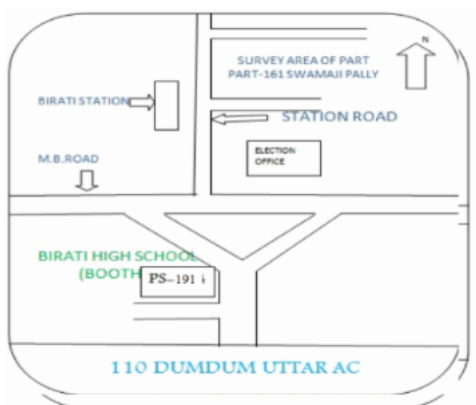

Nazri Naksha