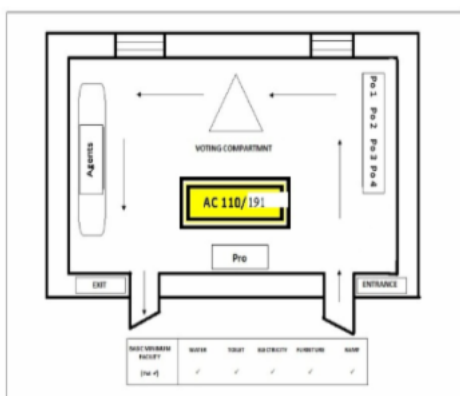

নির্বাচক নিবন্ধন আধিকারিকের স্বাক্ষর

Nazri Naksha

Google Map View

Polling Station Building Front View

Polling Station Front View

Cad View

Key MAP View

1	XVM2222008	নাম : শুভেন্দু অধিকারী পিতার নাম: সুখেন অধিকারী বাড়ির নং : বয়স : 48 লিঙ্গ : পুরুষ	ফটো উপলব্ধ	2	WB/20/138/204109	নাম : কালিদাস আদিত্য পিতার নাম: লক্ষী নারায়ন আদিত্য বাড়ির নং : n0039 বয়স : 69 লিঙ্গ : পুরুষ	ফটো উপলব্ধ	3	WB/20/138/204176	নাম : মৌমিতা আদিত্য স্বামীর নাম: কালিদাস আদিত্য বাড়ির নং : n0039 বয়স : 58 লিঙ্গ : মহিলা	ফটো উপলব্ধ
4	BWC3249836	নাম : দেবমাল্যা আদিত্য পিতার নাম: বিভূতি ভূষণ আদিত্য বাড়ির নং : 99 বয়স : 48 লিঙ্গ : পুরুষ	ফটো উপলব্ধ	5	XVM2087823	নাম : রমা আদিত্য স্বামীর নাম: বিভূতি ভূষণ আদিত্য বাড়ির নং : n0039 বয়স : 76 লিঙ্গ : মহিলা	ফটো উপলব্ধ	6	WB/20/138/204252	নাম : সবিতা কুন্ডু স্বামীর নাম: কানাই লাল কুন্ডু বাড়ির নং : 284 বয়স : 66 লিঙ্গ : মহিলা	ফটো উপলব্ধ
7	DHW1327212	নাম : শক্তি কুন্ডু পিতার নাম: প্রফুল্ল কুন্ডু বাড়ির নং : এ/6 বয়স : 67 লিঙ্গ : পুরুষ	ফটো উপলব্ধ	8	XVM2519833	নাম : চম্পা কুন্ডু স্বামীর নাম: শক্তি কুন্ডু বাড়ির নং : এ/6 বয়স : 57 লিঙ্গ : মহিলা	ফটো উপলব্ধ	9	WB/20/138/204142	নাম : কানাইলাল কুন্ডু পিতার নাম: অমর কুন্ডু বাড়ির নং : n0031 বয়স : 73 লিঙ্গ : পুরুষ	ফটো উপলব্ধ
10	BWC3251444	নাম : কৌস্তভ কুন্ডু পিতার নাম: কানাইলাল কুন্ডু বাড়ির নং : n0031 বয়স : 41 লিঙ্গ : পুরুষ	ফটো উপলব্ধ	11	XVM1476811	নাম : রঞ্জিত কর্মকার পিতার নাম: সুরেশ চন্দ্র কর্মকার বাড়ির নং : n0007 বয়স : 64 লিঙ্গ : পুরুষ	ফটো উপলব্ধ	12	XVM1638097	নাম : সজীব কর্মকার পিতার নাম: রঞ্জিত কর্মকার বাড়ির নং : 11/A বয়স : 31 লিঙ্গ : পুরুষ	ফটো উপলব্ধ
13	WB/20/138/204770	নাম : সুভাষ চন্দ্র কর্মকার পিতার নাম: সুরেশ চন্দ্র কর্মকার বাড়ির নং : n0007 বয়স : 62 লিঙ্গ : পুরুষ	ফটো উপলব্ধ	14	WB/20/138/204078	নাম : শিবনাথ কর্মকার পিতার নাম: সুরেশ চন্দ্র কর্মকার বাড়ির নং : n0007 বয়স : 61 লিঙ্গ : পুরুষ	ফটো উপলব্ধ	15	WB/20/138/204137	নাম : অলকা কর্মকার স্বামীর নাম: শিবনাথ কর্মকার বাড়ির নং : n0007 বয়স : 56 লিঙ্গ : মহিলা	ফটো উপলব্ধ
16	BWC3249877	নাম : আরতি কর্মকার স্বামীর নাম: সুভাষ কর্মকার বাড়ির নং : n0007 বয়স : 43 লিঙ্গ : মহিলা	ফটো উপলব্ধ	17	XVM1918630	নাম : চন্দ্রা কর্মকার পিতার নাম: রঞ্জিত কর্মকার বাড়ির নং : 11 বয়স : 27 লিঙ্গ : মহিলা	ফটো উপলব্ধ	18	XVM1945070	নাম : মৌলি কর্মকার পিতার নাম: শিবনাথ কর্মকার বাড়ির নং : n0440 বয়স : 26 লিঙ্গ : মহিলা	ফটো উপলব্ধ
19	XVM1918671	নাম : সুদীপা কর্মকার পিতার নাম: সুভাষ চন্দ্র কর্মকার বাড়ির নং : 11 বয়স : 27 লিঙ্গ : মহিলা	ফটো উপলব্ধ	20	XVM1918689	নাম : সোমা কর্মকার পিতার নাম: শিবনাথ কর্মকার বাড়ির নং : 11 বয়স : 27 লিঙ্গ : মহিলা	ফটো উপলব্ধ	21	XVM1790443	নাম : রাজীব কর্মকার পিতার নাম: রনজিৎ কর্মকার বাড়ির নং : n0007 বয়স : 36 লিঙ্গ : পুরুষ	ফটো উপলব্ধ
22	XVM2222081	নাম : ঋত্বিক ঘোষ পিতার নাম: বিজয় বিহারী ঘোষ বাড়ির নং : 555 বয়স : 26 লিঙ্গ : পুরুষ	ফটো উপলব্ধ	23	XVM1790344	নাম : ধ্রুব জ্যোতি ঘোষ পিতার নাম: শোভন কুমার ঘোষ বাড়ির নং : 114 বয়স : 28 লিঙ্গ : পুরুষ	ফটো উপলব্ধ	24	XVM1638089	নাম : সুপ্রজ্ঞা ঘোষ পিতার নাম: সশান্ত ঘোষ বাড়ির নং : 58/2 বয়স : 30 লিঙ্গ : মহিলা	ফটো উপলব্ধ
25	XVM2258903	নাম : অভিজিৎ ঘোষ পিতার নাম: দেবেন্দ্র ঘোষ বাড়ির নং : 298 বয়স : 63 লিঙ্গ : পুরুষ	ফটো উপলব্ধ	26	XVM1219039	নাম : অরুণোদয় ঘোষ পিতার নাম: অভিজিৎ ঘোষ বাড়ির নং : 298 বয়স : 32 লিঙ্গ : পুরুষ	ফটো উপলব্ধ	27	WB/20/138/204316	নাম : রাধা ঘোষ স্বামীর নাম: প্রশান্ত ঘোষ বাড়ির নং : n0044 বয়স : 63 লিঙ্গ : মহিলা	ফটো উপলব্ধ
28	BWC1604446	নাম : দেবশীষ ঘোষ পিতার নাম: অমিয় ঘোষ বাড়ির নং : n0022 বয়স : 67 লিঙ্গ : পুরুষ	ফটো উপলব্ধ	29	WB/20/138/204294	নাম : দেবযানী ঘোষ স্বামীর নাম: দেবশীষ ঘোষ বাড়ির নং : n0022 বয়স : 62 লিঙ্গ : মহিলা	ফটো উপলব্ধ	30	XVM1476803	নাম : রক্তিম ঘোষ পিতার নাম: দেবশীষ ঘোষ বাড়ির নং : 61/2 বয়স : 33 লিঙ্গ : পুরুষ	ফটো উপলব্ধ