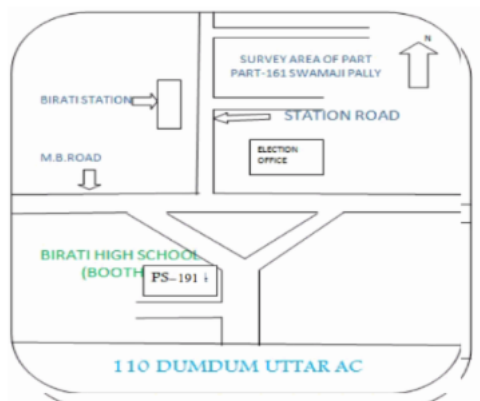

Key MAP View