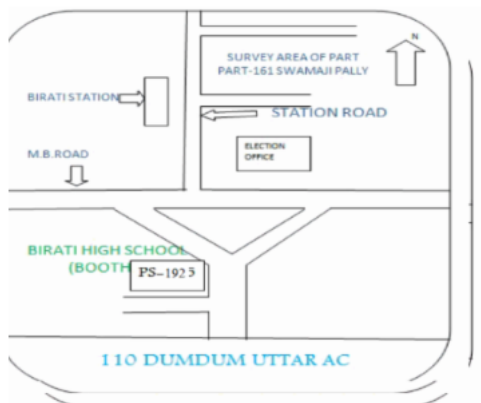

Key MAP View