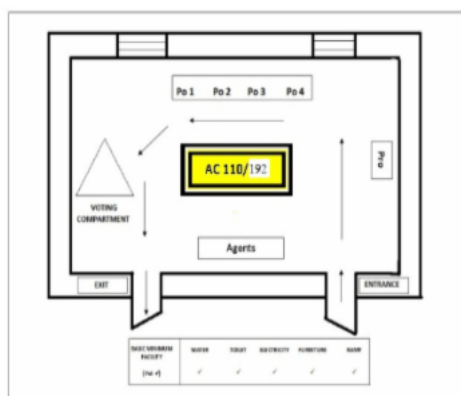

নির্বাচক নিবন্ধন আধিকারিকের স্বাক্ষর

Nazri Naksha

Google Map View

Polling Station Building Front View

Polling Station Front View

Cad View

Key MAP View

1 নাম : অমৃতভা ব্যানার্জী মায়ের নাম: রুপালী ব্যানার্জী বাড়ির নং : n0044 বয়স : 45 লিঙ্গ : পুরুষ	BWC3257318 ফটো উপলব্ধ	2 নাম : মানকি বাঁশফোর স্বামীর নাম: মোহন বাঁশফোর বাড়ির নং : n0332 বয়স : 65 লিঙ্গ : মহিলা	XVM1790740 ফটো উপলব্ধ	3 নাম : লক্ষ্মী চৌধুরী স্বামীর নাম: গোপাল চন্দ্র চৌধুরী বাড়ির নং : n0411 বয়স : 78 লিঙ্গ : মহিলা	XVM2007714 ফটো উপলব্ধ
4 নাম : কৃষ্ণা দাস স্বামীর নাম: সন্তোষ দাস বাড়ির নং : n0055 বয়স : 72 লিঙ্গ : মহিলা	WB/20/138/207286 ফটো উপলব্ধ	5 নাম : বীণাপানি দাস স্বামীর নাম: গোবিন্দ দাস বাড়ির নং : n0277 বয়স : 57 লিঙ্গ : মহিলা	XVM1690445 ফটো উপলব্ধ	6 নাম : শুরুনা দে স্বামীর নাম: নিখিল রঞ্জন দে বাড়ির নং : n0085 বয়স : 64 লিঙ্গ : মহিলা	XVM0993485 ফটো উপলব্ধ
7 নাম : সুমন দত্ত পিতার নাম: রবীন্দ্রনাথ দত্ত বাড়ির নং : n0089 বয়স : 40 লিঙ্গ : পুরুষ	XVM1219187 ফটো উপলব্ধ	8 নাম : গৌতম ঘোষ পিতার নাম: জিতেন্দ্রনাথ ঘোষ বাড়ির নং : n0349 বয়স : 71 লিঙ্গ : পুরুষ	XVM2130664 ফটো উপলব্ধ	9 নাম : অঞ্জনা ঘোষ স্বামীর নাম: চন্দন ঘোষ বাড়ির নং : n0036 বয়স : 59 লিঙ্গ : মহিলা	BWC3832342 ফটো উপলব্ধ
10 নাম : সীমা ঘোষ স্বামীর নাম: গৌতম ঘোষ বাড়ির নং : n0348 বয়স : 58 লিঙ্গ : মহিলা	XVM2132363 ফটো উপলব্ধ	11 নাম : অর্ক ঘোষ পিতার নাম: গৌতম ঘোষ বাড়ির নং : n0347 বয়স : 36 লিঙ্গ : পুরুষ	BWC4123147 ফটো উপলব্ধ	12 নাম : অত্র ঘোষ পিতার নাম: গৌতম ঘোষ বাড়ির নং : n0346 বয়স : 31 লিঙ্গ : পুরুষ	XVM1316892 ফটো উপলব্ধ
13 নাম : তনুশ্রী ঘোষ পিতার নাম: কিশলয় ঘোষ বাড়ির নং : n0072 বয়স : 30 লিঙ্গ : মহিলা	XVM1638337 ফটো উপলব্ধ	14 নাম : জয়ন্তী নাগ স্বামীর নাম: দিলীপ চন্দ্র নাগ বাড়ির নং : n0043 বয়স : 66 লিঙ্গ : মহিলা	XVM0584185 ফটো উপলব্ধ	15 নাম : বরুণ কুমার নাগ পিতার নাম: দিলীপ চন্দ্র নাগ বাড়ির নং : n0043 বয়স : 34 লিঙ্গ : পুরুষ	XVM1346766 ফটো উপলব্ধ
16 নাম : বিজলী নাগ (দত্ত) স্বামীর নাম: সুদীপ্ত নাগ বাড়ির নং : n0352 বয়স : 41 লিঙ্গ : মহিলা	BWC3665338 ফটো উপলব্ধ	17 নাম : অপরাধা পাল পিতার নাম: মধুসূদন পাল বাড়ির নং : n0414 বয়স : 28 লিঙ্গ : মহিলা	XVM1998038 ফটো উপলব্ধ	18 নাম : স্বাগতা পাল পিতার নাম: শিব শঙ্কর পাল বাড়ির নং : n0418 বয়স : 26 লিঙ্গ : মহিলা	XVM1998202 ফটো উপলব্ধ
19 নাম : সুভাষ চন্দ্র পোদ্দার পিতার নাম: মদনমোহন পোদ্দার বাড়ির নং : n0056 বয়স : 76 লিঙ্গ : পুরুষ	BWC3258688 ফটো উপলব্ধ	20 নাম : কম্পনা পোদ্দার স্বামীর নাম: সুভাষ চন্দ্র পোদ্দার বাড়ির নং : n0050 বয়স : 71 লিঙ্গ : মহিলা	BWC3832045 ফটো উপলব্ধ	21 নাম : শান্তনু পোদ্দার পিতার নাম: সুভাষ পোদ্দার বাড়ির নং : n0057 বয়স : 41 লিঙ্গ : পুরুষ	BWC3258696 ফটো উপলব্ধ
22 নাম : কল্যান কুমার রায় পিতার নাম: অনিল রায় বাড়ির নং : n0052 বয়স : 57 লিঙ্গ : পুরুষ	WB/20/138/591235 ফটো উপলব্ধ	23 নাম : মৌসুমী সাহা পিতার নাম: নারায়ণ সাহা বাড়ির নং : n0014 বয়স : 37 লিঙ্গ : মহিলা	BWC4055851 ফটো উপলব্ধ	24 নাম : শ্যাম প্রসাদ সেনগুপ্ত পিতার নাম: হিরন্ময় সেনগুপ্ত বাড়ির নং : n0344 বয়স : 70 লিঙ্গ : পুরুষ	WB/20/138/051640 ফটো উপলব্ধ
25 নাম : দীপজ্যোতি সেনগুপ্ত পিতার নাম: শ্যাম প্রসাদ সেনগুপ্ত বাড়ির নং : n0343 বয়স : 33 লিঙ্গ : পুরুষ	XVM1067149 ফটো উপলব্ধ	26 নাম : রহিত বাঁশফোড় পিতার নাম: গৌতম বাঁশফোড় বাড়ির নং : বয়স : 24 লিঙ্গ : পুরুষ	XVM2218444 ফটো উপলব্ধ	27 নাম : তারা দাস স্বামীর নাম: বান্টু দাস বাড়ির নং : বয়স : 38 লিঙ্গ : মহিলা	XVM2222024 ফটো উপলব্ধ
28 নাম : স্মৃতি দাস পিতার নাম: মনোরঞ্জন দাস বাড়ির নং : বয়স : 36 লিঙ্গ : মহিলা	NNR1641877 ফটো উপলব্ধ	29 নাম : রীতা সিংহ স্বামীর নাম: বৈদ্যনাথ সিংহ বাড়ির নং : বয়স : 83 লিঙ্গ : মহিলা	XVM2240158 ফটো উপলব্ধ	30 নাম : স্নেহা ভট্টাচার্য্য পিতার নাম: সুমন ভট্টাচার্য্য বাড়ির নং : 00 বয়স : 26 লিঙ্গ : মহিলা	XVM2531093 ফটো উপলব্ধ