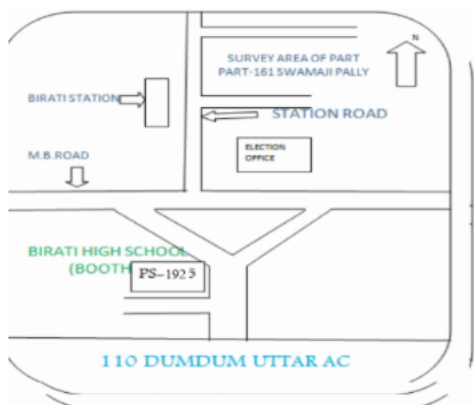

Nazri Naksha