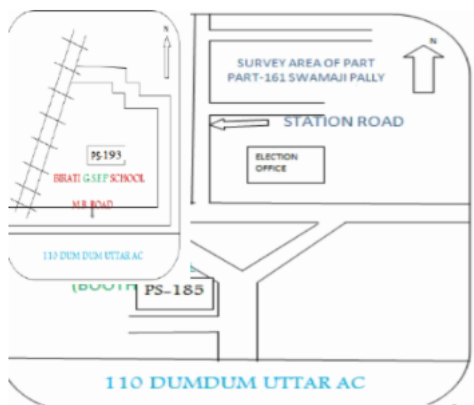

Nazri Naksha