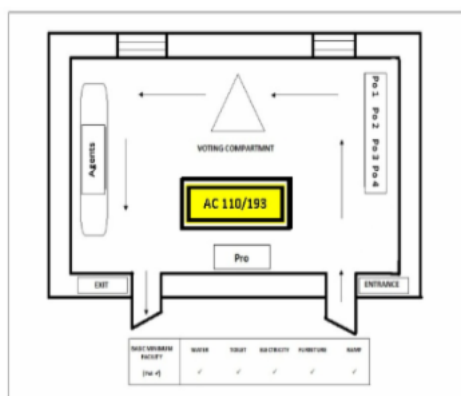

নির্বাচক নিবন্ধন আধিকারিকের স্বাক্ষর

Nazri Naksha

Google Map View

Polling Station Building Front View

Polling Station Front View

Cad View

Key MAP View

1 নাম : দেবশীষ দেব মায়ের নাম: রুবি দেব বাড়ির নং : n0174 বয়স : 45 লিঙ্গ : পুরুষ	BWC2343754 ফটো উপলব্ধ	2 নাম : কথাকলি বসু পিতার নাম: অম্বর বসু বাড়ির নং : n0022 বয়স : 36 লিঙ্গ : মহিলা	XVM0861872 ফটো উপলব্ধ	3 নাম : কনিকা ব্যানার্জী স্বামীর নাম: গোপাল ব্যানার্জী বাড়ির নং : n0317 বয়স : 59 লিঙ্গ : মহিলা	BWC1660992 ফটো উপলব্ধ
4 নাম : কুনাল ব্যানার্জী পিতার নাম: গোপাল ব্যানার্জী বাড়ির নং : n0291 বয়স : 29 লিঙ্গ : পুরুষ	XVM1880319 ফটো উপলব্ধ	5 নাম : তানিয়া ব্যানার্জী পিতার নাম: সাগর কান্তি ব্যানার্জী বাড়ির নং : n0189 বয়স : 35 লিঙ্গ : মহিলা	XVM0993931 ফটো উপলব্ধ	6 নাম : দিব্যেন্দু বোস পিতার নাম: দিলীপ বোস বাড়ির নং : n0295 বয়স : 41 লিঙ্গ : পুরুষ	XVM1880350 ফটো উপলব্ধ
7 নাম : সুস্মিতা বোস (সেনগুপ্ত) স্বামীর নাম: পিনাকী বোস বাড়ির নং : n0064 বয়স : 48 লিঙ্গ : মহিলা	XVM1477611 ফটো উপলব্ধ	8 নাম : শীলা চক্রবর্তী স্বামীর নাম: তপন চক্রবর্তী বাড়ির নং : n0051 বয়স : 31 লিঙ্গ : মহিলা	XVM1477488 ফটো উপলব্ধ	9 নাম : সায়ক চক্রবর্তী পিতার নাম: শ্রীশেখর চক্রবর্তী বাড়ির নং : n0065 বয়স : 31 লিঙ্গ : মহিলা	XVM1346923 ফটো উপলব্ধ
10 নাম : দেবাকনা চক্রবর্তী পিতার নাম: শ্যামল কুমার চক্রবর্তী বাড়ির নং : n0353 বয়স : 27 লিঙ্গ : মহিলা	XVM1985639 ফটো উপলব্ধ	11 নাম : অভিজিৎ চ্যাটার্জী পিতার নাম: রমেশ চন্দ্র চ্যাটার্জী বাড়ির নং : n0148 বয়স : 57 লিঙ্গ : পুরুষ	BWC3262797 ফটো উপলব্ধ	12 নাম : জুয়েল চৌধুরী মায়ের নাম: অনুভা চৌধুরী বাড়ির নং : n0197 বয়স : 43 লিঙ্গ : পুরুষ	XVM1100270 ফটো উপলব্ধ
13 নাম : অরিন্দম দাস পিতার নাম: অঞ্জন কুমার দাস বাড়ির নং : n0288 বয়স : 27 লিঙ্গ : পুরুষ	XVM1880285 ফটো উপলব্ধ	14 নাম : শর্মিষ্ঠা দাশগুপ্ত শীল স্বামীর নাম: রাজু দাশগুপ্ত বাড়ির নং : n0192 বয়স : 42 লিঙ্গ : মহিলা	XVM0993949 ফটো উপলব্ধ	15 নাম : রুবি দেব স্বামীর নাম: প্রদীপ কুমার দেব বাড়ির নং : n0175 বয়স : 69 লিঙ্গ : মহিলা	BWC0138016 ফটো উপলব্ধ
16 নাম : কবিতা দত্ত স্বামীর নাম: তপন কুমার দত্ত বাড়ির নং : n0249 বয়স : 72 লিঙ্গ : মহিলা	XVM1477637 ফটো উপলব্ধ	17 নাম : তপন কুমার দত্ত পিতার নাম: জ্যোতিন্দ্র নাথ দত্ত বাড়ির নং : n0247 বয়স : 70 লিঙ্গ : পুরুষ	XVM1477595 ফটো উপলব্ধ	18 নাম : সৈকত দত্ত পিতার নাম: মলয় দত্ত বাড়ির নং : n0058 বয়স : 29 লিঙ্গ : পুরুষ	XVM1638659 ফটো উপলব্ধ
19 নাম : ব্রততী দত্ত স্বামীর নাম: শুভজিৎ দত্ত বাড়ির নং : n0322 বয়স : 28 লিঙ্গ : মহিলা	XVM1742121 ফটো উপলব্ধ	20 নাম : শ্রী অশোক কুমার ঘোষ পিতার নাম: অজিত কুমার ঘোষ বাড়ির নং : n0043 বয়স : 74 লিঙ্গ : মহিলা	XVM1346949 ফটো উপলব্ধ	Q 21 নাম : অনিতা ঘোষ স্বামীর নাম: অশোক কুমার ঘোষ বাড়ির নং : বয়স : 59 লিঙ্গ : মহিলা	XVM1346931 ফটো উপলব্ধ
22 নাম : স্পন্দন ঘোষ পিতার নাম: সবুজ ঘোষ বাড়ির নং : n0076 বয়স : 32 লিঙ্গ : পুরুষ	XVM1346915 ফটো উপলব্ধ	23 নাম : পৌলমি ঘোষ পিতার নাম: অরুণ কান্তি ঘোষ বাড়ির নং : n0077 বয়স : 31 লিঙ্গ : মহিলা	XVM1346980 ফটো উপলব্ধ	24 নাম : মৌমিতা গিরি স্বামীর নাম: তনুয় গিরি বাড়ির নং : n0282 বয়স : 50 লিঙ্গ : মহিলা	BWC0442962 ফটো উপলব্ধ
25 নাম : চিত্রা গুহ স্বামীর নাম: রানা গুহ বাড়ির নং : n0323 বয়স : 40 লিঙ্গ : মহিলা	XVM0861997 ফটো উপলব্ধ	26 নাম : দীপাঞ্জন গুহ পিতার নাম: দেব প্রসাদ গুহ বাড়ির নং : n0016 বয়স : 30 লিঙ্গ : পুরুষ	XVM1477579 ফটো উপলব্ধ	27 নাম : বিপাশা মিত্র পিতার নাম: অচিন্ত্য মিত্র বাড়ির নং : n0308 বয়স : 30 লিঙ্গ : মহিলা	XVM1880483 ফটো উপলব্ধ
28 নাম : বিদিশা মিত্র পিতার নাম: অপূর্ব মিত্র বাড়ির নং : n0307 বয়স : 28 লিঙ্গ : মহিলা	XVM1880475 ফটো উপলব্ধ	29 নাম : সমীর কুমার মন্ডল পিতার নাম: সূর্য নারায়ণ মন্ডল বাড়ির নং : n0205 বয়স : 71 লিঙ্গ : পুরুষ	XVM2083053 ফটো উপলব্ধ	30 নাম : মনিকা মন্ডল স্বামীর নাম: সমীর কুমার মন্ডল বাড়ির নং : n0206 বয়স : 55 লিঙ্গ : মহিলা	XVM2083061 ফটো উপলব্ধ