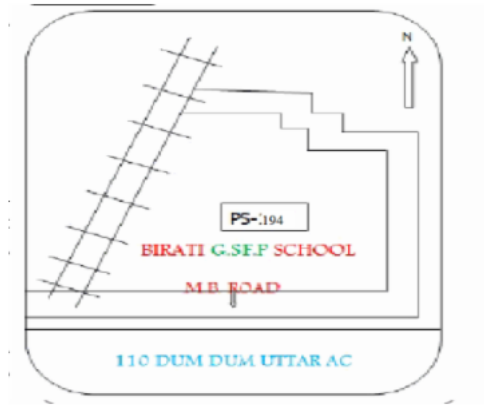

Nazri Naksha