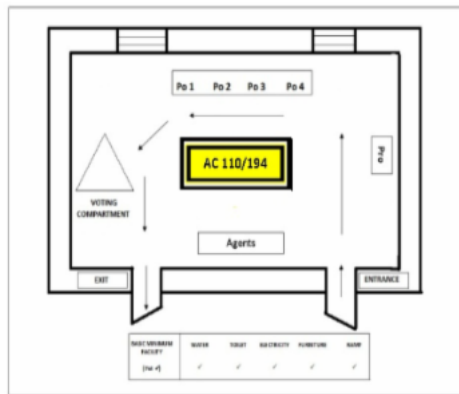

নির্বাচক নিবন্ধন আধিকারিকের স্বাক্ষর

Nazri Naksha

Google Map View

Polling Station Building Front View

Polling Station Front View

Cad View

Key MAP View

1 নাম : বিশ্বনাথ আচার্য্য পিতার নাম: বীরেন্দ্র কিশোর আচার্য্য বাড়ির নং : n0391 বয়স : 74 লিঙ্গ : পুরুষ	XVM2244531 ফটো উপলব্ধ	2 নাম : প্রদীপ কুমার আচার্য্য পিতার নাম: গৌরাজ চন্দ্র আচার্য্য বাড়ির নং : n0360 বয়স : 57 লিঙ্গ : পুরুষ	XVM1341114 ফটো উপলব্ধ	3 নাম : বিচিত্রা আচার্য্য স্বামীর নাম: প্রদীপ কুমার আচার্য্য বাড়ির নং : n0361 বয়স : 47 লিঙ্গ : মহিলা	BWC0421339 ফটো উপলব্ধ
4 নাম : সুগত বকসী পিতার নাম: সমীর বকসী বাড়ির নং : n0339 বয়স : 58 লিঙ্গ : পুরুষ	BWC1885508 ফটো উপলব্ধ	5 নাম : সোনালী বস্তু স্বামীর নাম: সুগত বস্তু বাড়ির নং : n0340 বয়স : 53 লিঙ্গ : মহিলা	BWC0399436 ফটো উপলব্ধ	6 নাম : রাজ বর্ধন পিতার নাম: নরেশ চন্দ্র বর্ধন বাড়ির নং : n0331 বয়স : 52 লিঙ্গ : পুরুষ	WB/20/138/039015 ফটো উপলব্ধ
7 নাম : স্বপ্না বর্ধন স্বামীর নাম: নরেশ চন্দ্র বর্ধন বাড়ির নং : n0325 বয়স : 69 লিঙ্গ : মহিলা	WB/20/138/039204 ফটো উপলব্ধ	8 নাম : রিপন বড়ুয়া পিতার নাম: দীপঙ্কর বড়ুয়া বাড়ির নং : n1525 বয়স : 27 লিঙ্গ : পুরুষ	XVM1990183 ফটো উপলব্ধ	9 নাম : শর্মিলা বড়ুয়া স্বামীর নাম: দীপঙ্কর বড়ুয়া বাড়ির নং : n1523 বয়স : 54 লিঙ্গ : মহিলা	XVM0993972 ফটো উপলব্ধ
10 নাম : পুতুল ভট্টাচার্য্য আচার্য্য স্বামীর নাম: বিশ্বনাথ আচার্য্য বাড়ির নং : n0390 বয়স : 72 লিঙ্গ : মহিলা	XVM2245504 ফটো উপলব্ধ	11 নাম : সনঞ্জয় কুমার চক্রবর্তী পিতার নাম: খগেন্দ্রনাথ চক্রবর্তী বাড়ির নং : n0039 বয়স : 58 লিঙ্গ : পুরুষ	BWC3834868 ফটো উপলব্ধ	12 নাম : সোমা চক্রবর্তী স্বামীর নাম: সঞ্জয় চক্রবর্তী বাড়ির নং : n0039 বয়স : 47 লিঙ্গ : মহিলা	BWC2356954 ফটো উপলব্ধ
13 নাম : তমাল চক্রবর্তী পিতার নাম: তারক চক্রবর্তী বাড়ির নং : n0044 বয়স : 34 লিঙ্গ : পুরুষ	XVM1477868 ফটো উপলব্ধ	14 নাম : সঞ্জিত চক্রবর্তী পিতার নাম: সঞ্জয় কুমার চক্রবর্তী বাড়ির নং : n1518 বয়স : 27 লিঙ্গ : পুরুষ	XVM1998111 ফটো উপলব্ধ	15 নাম : কল্যাণী দাস স্বামীর নাম: ননী গোপাল দাস বাড়ির নং : n0066 বয়স : 84 লিঙ্গ : মহিলা	XVM2461697 ফটো উপলব্ধ
16 নাম : দুলাল দাস পিতার নাম: ননী গোপাল দাস বাড়ির নং : n0067 বয়স : 64 লিঙ্গ : পুরুষ	WB/20/138/225264 ফটো উপলব্ধ	17 নাম : শিলা দাস স্বামীর নাম: দুলাল দাস বাড়ির নং : n0068 বয়স : 60 লিঙ্গ : মহিলা	BWC1889583 ফটো উপলব্ধ	18 নাম : কঙ্কনা দাস স্বামীর নাম: ভোলানাথ দাস বাড়ির নং : n0307 বয়স : 59 লিঙ্গ : মহিলা	WB/20/138/201551 ফটো উপলব্ধ
19 নাম : হরলাল দাস পিতার নাম: ননী গোপাল দাস বাড়ির নং : n0070 বয়স : 56 লিঙ্গ : পুরুষ	BWC2339133 ফটো উপলব্ধ	20 নাম : ছবি দাস স্বামীর নাম: অনিবার্ন দাস বাড়ির নং : n0004 বয়স : 48 লিঙ্গ : মহিলা	BWC3262060 ফটো উপলব্ধ	21 নাম : রুমা দাস স্বামীর নাম: হরলাল দাস বাড়ির নং : n0071 বয়স : 45 লিঙ্গ : মহিলা	BWC2742518 ফটো উপলব্ধ
22 নাম : জগন্নাথ দাস পিতার নাম: দুলাল দাস বাড়ির নং : n0067 বয়স : 37 লিঙ্গ : পুরুষ	BWC4137303 ফটো উপলব্ধ	23 নাম : সমর্পন দে পিতার নাম: শম্ভু দে বাড়ির নং : n0083 বয়স : 30 লিঙ্গ : পুরুষ	XVM1477819 ফটো উপলব্ধ	24 নাম : রমা ঘোষ স্বামীর নাম: ধ্রুব রঞ্জন ঘোষ বাড়ির নং : n0062 বয়স : 72 লিঙ্গ : মহিলা	BWC3835600 ফটো উপলব্ধ
25 নাম : বিশ্বনাথ ঘোষ পিতার নাম: ধ্রুবরঞ্জন ঘোষ বাড়ির নং : n0063 বয়স : 52 লিঙ্গ : পুরুষ	BWC2736718 ফটো উপলব্ধ	26 নাম : অনিক ঘোষ পিতার নাম: তুষার কান্তি ঘোষ বাড়ির নং : n0378 বয়স : 27 লিঙ্গ : পুরুষ	XVM1880616 ফটো উপলব্ধ	27 নাম : অর্ডিক ঘোষ পিতার নাম: তুষার কান্তি ঘোষ বাড়ির নং : n0392 বয়স : 26 লিঙ্গ : পুরুষ	XVM1927573 ফটো উপলব্ধ
28 নাম : দিবাকর মিত্র পিতার নাম: সুবীর কুমার মিত্র বাড়ির নং : n0058 বয়স : 38 লিঙ্গ : পুরুষ	BWC3665551 ফটো উপলব্ধ	29 নাম : উমা মুখার্জী স্বামীর নাম: অভিজিৎ মুখার্জী বাড়ির নং : n0304 বয়স : 52 লিঙ্গ : মহিলা	BWC4154878 ফটো উপলব্ধ	30 নাম : গায়ত্রী পাল স্বামীর নাম: গৌরাজ চন্দ্র পাল বাড়ির নং : n0342 বয়স : 66 লিঙ্গ : মহিলা	WB/20/138/063559 ফটো উপলব্ধ