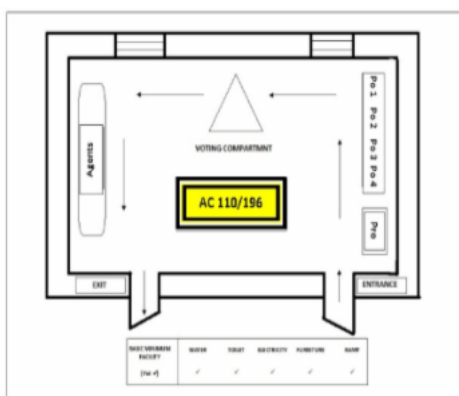

নির্বাচক নিবন্ধন আধিকারিকের স্বাক্ষর

Nazri Naksha

Google Map View

Polling Station Building Front View

Polling Station Front View

Cad View

Key MAP View

1 নাম : ভোলা অধিকারী পিতার নাম: নিত্যানন্দ অধিকারী বাড়ির নং : n0423 বয়স : 55 লিঙ্গ : পুরুষ	WB/20/138/237672	2 নাম : সঞ্জয় অধিকারী পিতার নাম: নিত্যানন্দ অধিকারী বাড়ির নং : n0422 বয়স : 48 লিঙ্গ : পুরুষ	XVM2065506	3 নাম : বুস্পা অধিকারী স্বামীর নাম: সঞ্জয় অধিকারী বাড়ির নং : n0422 বয়স : 39 লিঙ্গ : মহিলা	FKY3662988
4 নাম : কাকলী অঙ্কর স্বামীর নাম: সুবীর কুমার অঙ্কর বাড়ির নং : n0483 বয়স : 59 লিঙ্গ : মহিলা	BWC1891977	5 নাম : সুদীপ্ত অঙ্কর পিতার নাম: সুবীর কুমার অঙ্কর বাড়ির নং : n0484 বয়স : 38 লিঙ্গ : পুরুষ	BWC3669116	6 নাম : শ্রেষ্ঠা অঙ্কর পিতার নাম: সুবীর কুমার অঙ্কর বাড়ির নং : n0485 বয়স : 33 লিঙ্গ : মহিলা	XVM1347301
7 নাম : অশোক কুমার ব্যানার্জী পিতার নাম: লক্ষী নারায়ন ব্যানার্জী বাড়ির নং : n0466 বয়স : 66 লিঙ্গ : পুরুষ	CKW4157806	8 নাম : সর্বানী ব্যানার্জী স্বামীর নাম: অশোক কুমার ব্যানার্জী বাড়ির নং : n0467 বয়স : 64 লিঙ্গ : মহিলা	CKW4157814	9 নাম : অভিনন্দন ব্যানার্জী পিতার নাম: অশোক কুমার ব্যানার্জী বাড়ির নং : n0466 বয়স : 33 লিঙ্গ : পুরুষ	XVM1717131
10 নাম : মিতালী ভট্টাচার্য্য স্বামীর নাম: বিভাস ভট্টাচার্য্য বাড়ির নং : n0002 বয়স : 40 লিঙ্গ : মহিলা	XVM0590810	11 নাম : নিলীমা চক্রবর্তী স্বামীর নাম: শঙ্কর চক্রবর্তী বাড়ির নং : n0107 বয়স : 42 লিঙ্গ : মহিলা	HCL2826964	12 নাম : পংপিষা চক্রবর্তী অন্যান্য: আশুতোষ চক্রবর্তী বাড়ির নং : n0567 বয়স : 38 লিঙ্গ : মহিলা	JXP1384027
13 নাম : মোনালিসা চ্যাটার্জী পিতার নাম: মেহাশীষ চ্যাটার্জী বাড়ির নং : n0390 বয়স : 31 লিঙ্গ : মহিলা	XVM1347871	14 নাম : অনিরুদ্ধ চট্টোপাধ্যায় পিতার নাম: দেবাশিষ চট্টোপাধ্যায় বাড়ির নং : n0532 বয়স : 27 লিঙ্গ : পুরুষ	XVM1918846	15 নাম : পার্থপ্রতিম দাস পিতার নাম: জগৎবন্ধু দাস বাড়ির নং : n0173 বয়স : 82 লিঙ্গ : পুরুষ	BWC3277746
16 নাম : অংকন দাস পিতার নাম: মুনাল দাস বাড়ির নং : n0208 বয়স : 60 লিঙ্গ : পুরুষ	BWC0213306	17 নাম : পল্লু দত্ত পিতার নাম: বাসুদেব দত্ত বাড়ির নং : n0176 বয়স : 69 লিঙ্গ : পুরুষ	BWC3669454	18 নাম : পুতুল দত্ত স্বামীর নাম: পল্লু দত্ত বাড়ির নং : n0176 বয়স : 59 লিঙ্গ : মহিলা	XVM1478841
19 নাম : পিন্টু দত্ত পিতার নাম: পল্লু দত্ত বাড়ির নং : n0390 বয়স : 43 লিঙ্গ : পুরুষ	BWC3669462	20 নাম : সমীরন চন্দ্র ঘোষ পিতার নাম: সুভাষ চন্দ্র ঘোষ বাড়ির নং : n0214 বয়স : 39 লিঙ্গ : পুরুষ	BWC3844313	21 নাম : অর্নব মল্লিক পিতার নাম: বিজয় কৃষ্ণ মল্লিক বাড়ির নং : n0480 বয়স : 64 লিঙ্গ : পুরুষ	BWC3844982
22 নাম : শম্পা মিত্র স্বামীর নাম: রাজীব মিত্র বাড়ির নং : n0481 বয়স : 50 লিঙ্গ : মহিলা	WB/20/138/243515	23 নাম : সুজিত মন্ডল পিতার নাম: সুভাষ মন্ডল বাড়ির নং : n0258 বয়স : 57 লিঙ্গ : পুরুষ	XVM2135911	24 নাম : অমর্ত্য মন্ডল পিতার নাম: অশোক মন্ডল বাড়ির নং : n0008 বয়স : 48 লিঙ্গ : পুরুষ	BWC2757144
25 নাম : ফাল্গুনী মন্ডল স্বামীর নাম: সুজিত মন্ডল বাড়ির নং : n0259 বয়স : 47 লিঙ্গ : মহিলা	CWZ1553338	26 নাম : সুনীল পাল পিতার নাম: পার্বতী পাল বাড়ির নং : n0409 বয়স : 80 লিঙ্গ : পুরুষ	GWZ0619114	27 নাম : মায়্যা রানী পাল স্বামীর নাম: সুনীল পাল বাড়ির নং : n0410 বয়স : 73 লিঙ্গ : মহিলা	GWZ1659960
28 নাম : লিটন পাল পিতার নাম: সুনীল পাল বাড়ির নং : n0406 বয়স : 53 লিঙ্গ : পুরুষ	GWZ1660349	29 নাম : বিল্টন পাল পিতার নাম: সুনীল পাল বাড়ির নং : n0407 বয়স : 51 লিঙ্গ : পুরুষ	GWZ2215515	30 নাম : লিপিকা পাল স্বামীর নাম: লিটন পাল বাড়ির নং : n0408 বয়স : 48 লিঙ্গ : মহিলা	GWZ2885796