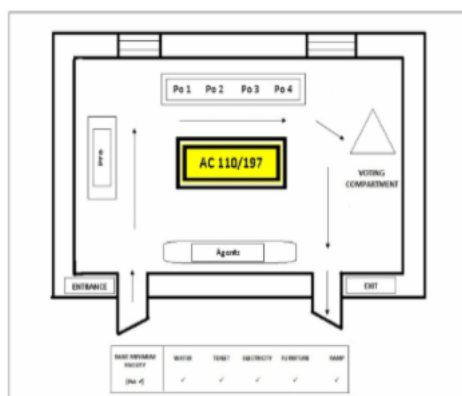

নির্বাচক নিবন্ধন আধিকারিকের স্বাক্ষর

Nazri Naksha

Google Map View

Polling Station Building Front View

Polling Station Front View

Cad View

Key MAP View

1 নাম : শম্পা বাগচী স্বামীর নাম: প্রশান্ত বাগচী বাড়ির নং : n0401 বয়স : 48 লিঙ্গ : মহিলা	XVM1639947 ফটো উপলব্ধ	2 নাম : শতদল ব্যানার্জী স্বামীর নাম: নিমল কুমার ব্যানার্জী বাড়ির নং : n0216 বয়স : 68 লিঙ্গ : মহিলা	WB/20/138/054286 ফটো উপলব্ধ	3 নাম : পীতম ভট্টাচার্য মায়ের নাম: ভারতী ভট্টাচার্য বাড়ির নং : n0520 বয়স : 60 লিঙ্গ : পুরুষ	XVM1881069 ফটো উপলব্ধ
4 নাম : মাধুরী ভট্টাচার্য স্বামীর নাম: পীতম ভট্টাচার্য বাড়ির নং : n0486 বয়স : 54 লিঙ্গ : মহিলা	GLQ4494746 ফটো উপলব্ধ	5 নাম : পীয়াম ভট্টাচার্য মায়ের নাম: মাধুরী ভট্টাচার্য বাড়ির নং : n0522 বয়স : 28 লিঙ্গ : মহিলা	XVM1881085 ফটো উপলব্ধ	6 নাম : তারাপদ ভৌমিক পিতার নাম: সূর্য ভৌমিক বাড়ির নং : n0126 বয়স : 61 লিঙ্গ : পুরুষ	BWC1575851 ফটো উপলব্ধ
7 নাম : কাঞ্চন বিবি স্বামীর নাম: সাবউদ্দিন মোল্লা বাড়ির নং : n0528 বয়স : 32 লিঙ্গ : মহিলা	XVM1881143 ফটো উপলব্ধ	8 নাম : স্বর্নালী বিশ্বাস স্বামীর নাম: শ্রীবাস বিশ্বাস বাড়ির নং : n0511 বয়স : 54 লিঙ্গ : মহিলা	BWC1888114 ফটো উপলব্ধ	9 নাম : দক্ষিনারঞ্জন চক্রবর্তী পিতার নাম: হেমচন্দ্র চক্রবর্তী বাড়ির নং : n0463 বয়স : 85 লিঙ্গ : পুরুষ	BWC2880805 ফটো উপলব্ধ
10 নাম : ইলা চক্রবর্তী স্বামীর নাম: দক্ষিনারঞ্জন চক্রবর্তী বাড়ির নং : n0464 বয়স : 74 লিঙ্গ : মহিলা	WBC2880839 ফটো উপলব্ধ	11 নাম : অলক কুমার চক্রবর্তী পিতার নাম: নিত্যরঞ্জন চক্রবর্তী বাড়ির নং : n0481 বয়স : 67 লিঙ্গ : পুরুষ	BWC0636928 ফটো উপলব্ধ	12 নাম : গুড্রা চক্রবর্তী স্বামীর নাম: অলোক কুমার চক্রবর্তী বাড়ির নং : n0482 বয়স : 57 লিঙ্গ : মহিলা	BWC3877883 ফটো উপলব্ধ
13 নাম : রাজদীপ চক্রবর্তী পিতার নাম: দক্ষিনারঞ্জন চক্রবর্তী বাড়ির নং : n0465 বয়স : 51 লিঙ্গ : পুরুষ	XVM1639822 ফটো উপলব্ধ	14 নাম : অরুনাভ চক্রবর্তী পিতার নাম: অমিতাভ চক্রবর্তী বাড়ির নং : n0391 বয়স : 40 লিঙ্গ : পুরুষ	XVM1348176 ফটো উপলব্ধ	15 নাম : কমলা চ্যাটার্জী স্বামীর নাম: নন্দদুলাল চ্যাটার্জী বাড়ির নং : n0074 বয়স : 73 লিঙ্গ : মহিলা	BWC1575158 ফটো উপলব্ধ
16 নাম : রুবী চ্যাটার্জী স্বামীর নাম: অনলবিকাশ চ্যাটার্জী বাড়ির নং : n0201 বয়স : 71 লিঙ্গ : মহিলা	BWC0344010 ফটো উপলব্ধ	17 নাম : নমিতা চ্যাটার্জী স্বামীর নাম: মানবেন্দ্র চ্যাটার্জী বাড়ির নং : n0132 বয়স : 63 লিঙ্গ : মহিলা	BWC1575901 ফটো উপলব্ধ	18 নাম : শীর্ষেন্দু চ্যাটার্জী পিতার নাম: নন্দদুলাল চ্যাটার্জী বাড়ির নং : n0074 বয়স : 46 লিঙ্গ : পুরুষ	BWC1575141 ফটো উপলব্ধ
19 নাম : সৌরভ চ্যাটার্জী পিতার নাম: প্রশান্ত চ্যাটার্জী বাড়ির নং : n0076 বয়স : 45 লিঙ্গ : পুরুষ	BWC1575950 ফটো উপলব্ধ	20 নাম : অঙ্কনা চ্যাটার্জী স্বামীর নাম: সৌরভ চ্যাটার্জী বাড়ির নং : n0076 বয়স : 36 লিঙ্গ : মহিলা	XVM1220201 ফটো উপলব্ধ	21 নাম : চিত্রলেখা চ্যাটার্জী স্বামীর নাম: সৌরিন চ্যাটার্জী বাড়ির নং : n0382 বয়স : 35 লিঙ্গ : মহিলা	XVM1243765 ফটো উপলব্ধ
22 নাম : বিশ্বজিৎ চৌধুরী পিতার নাম: হরিপদ চৌধুরী বাড়ির নং : n0079 বয়স : 52 লিঙ্গ : পুরুষ	BWC1575604 ফটো উপলব্ধ	23 নাম : শিল্পা রানী চৌধুরী স্বামীর নাম: রতন কুমার চৌধুরী বাড়ির নং : n0494 বয়স : 51 লিঙ্গ : মহিলা	RGP2554319 ফটো উপলব্ধ	24 নাম : স্নিগ্ধা চৌধুরী পিতার নাম: চিত্তরঞ্জন চৌধুরী বাড়ির নং : n0681 বয়স : 40 লিঙ্গ : মহিলা	XVM1952167 ফটো উপলব্ধ
25 নাম : শিবানী চৌধুরী মায়ের নাম: শিল্পা রানী চৌধুরী বাড়ির নং : n0495 বয়স : 29 লিঙ্গ : মহিলা	XVM1793108 ফটো উপলব্ধ	26 নাম : কৃষ্ণপদ দাস পিতার নাম: নদেরবাশী দাস বাড়ির নং : n0287 বয়স : 77 লিঙ্গ : পুরুষ	XVM0891119 ফটো উপলব্ধ	27 নাম : রমা দাস স্বামীর নাম: দেবানীষ দাস বাড়ির নং : n0397 বয়স : 65 লিঙ্গ : মহিলা	WB/20/137/705427 ফটো উপলব্ধ
28 নাম : শেফালী দাস স্বামীর নাম: দিলীপ দাস বাড়ির নং : n0198 বয়স : 61 লিঙ্গ : মহিলা	BWC0344044 ফটো উপলব্ধ	29 নাম : শিখা দাস স্বামীর নাম: কৃষ্ণপদ দাস বাড়ির নং : n0219 বয়স : 56 লিঙ্গ : মহিলা	XVM0891127 ফটো উপলব্ধ	30 নাম : চিরঞ্জীত দাস মায়ের নাম: অর্চনা দাস বাড়ির নং : n0159 বয়স : 42 লিঙ্গ : পুরুষ	XVM0597898 ফটো উপলব্ধ