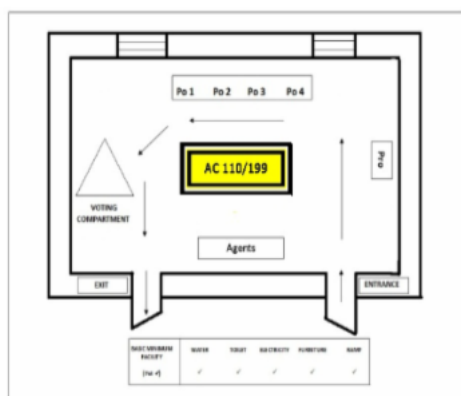

নির্বাচক নিবন্ধন আধিকারিকের স্বাক্ষর

Nazri Naksha

Google Map View

Polling Station Building Front View

Polling Station Front View

Cad View

Key MAP View

1	WB/20/138/192298	নাম : আশা প্রসাদ স্বামীর নাম: গোলাপ প্রসাদ বাড়ির নং : 3/26 বয়স : 61 লিঙ্গ : মহিলা	ফটো উপলব্ধ	2	XVM1480128	নাম : সংগীতা প্রসাদ পিতার নাম: গোলাপ প্রসাদ বাড়ির নং : n0068 বয়স : 44 লিঙ্গ : মহিলা	ফটো উপলব্ধ	3	WB/20/138/192239	নাম : বলরাম প্রসাদ পিতার নাম: প্রসাদ বাড়ির নং : 3/26 বয়স : 53 লিঙ্গ : পুরুষ	ফটো উপলব্ধ
4	XVM1881853	নাম : শেফালী বিবি স্বামীর নাম: আবুল খয়ের মন্ডল বাড়ির নং : n04743 বয়স : 60 লিঙ্গ : মহিলা	ফটো উপলব্ধ	5	XVM1881945	নাম : কহিনুর বিবি স্বামীর নাম: হানিফ বাড়ির নং : n04833 বয়স : 60 লিঙ্গ : মহিলা	ফটো উপলব্ধ	6	XVM1881960	নাম : আসমা বিবি স্বামীর নাম: হান্নান গাজী বাড়ির নং : n0485 বয়স : 37 লিঙ্গ : মহিলা	ফটো উপলব্ধ
7	XVM1793967	নাম : নাসিমা বিবি পিতার নাম: বাবু সিকদার বাড়ির নং : n0396 বয়স : 30 লিঙ্গ : মহিলা	ফটো উপলব্ধ	8	UXO0886333	নাম : সুনিতা সাহা স্বামীর নাম: নীলরতন সাহা বাড়ির নং : ১৮৫/১ বয়স : 39 লিঙ্গ : মহিলা	ফটো উপলব্ধ	9	XVM2212090	নাম : সুরভ অধিকারী পিতার নাম: বিশ্বনাথ অধিকারী বাড়ির নং : বয়স : 30 লিঙ্গ : পুরুষ	ফটো উপলব্ধ
10	XVM1923531	নাম : রঞ্জিত অধিকারী পিতার নাম: নারায়ন অধিকারী বাড়ির নং : n0521 বয়স : 27 লিঙ্গ : পুরুষ	ফটো উপলব্ধ	11	BWC1580752	নাম : স্বপ্না আইচ স্বামীর নাম: অতীন্দ্র নাথ আইচ বাড়ির নং : n0140 বয়স : 75 লিঙ্গ : মহিলা	ফটো উপলব্ধ	12	BWC1580547	নাম : বিপ্লব আইচ পিতার নাম: অতীন্দ্র নাথ আইচ বাড়ির নং : n0140 বয়স : 56 লিঙ্গ : পুরুষ	ফটো উপলব্ধ
13	XVM1220805	নাম : শ্রাবনী আইচ(ঘোষ) স্বামীর নাম: বিপ্লব আইচ বাড়ির নং : 292 বয়স : 48 লিঙ্গ : মহিলা	ফটো উপলব্ধ	14	FJN2587822	নাম : প্রতিভা আগরওয়াল স্বামীর নাম: কনিষ্ক মজুমদার বাড়ির নং : n0320 বয়স : 38 লিঙ্গ : মহিলা	ফটো উপলব্ধ	15	XVM1983477	নাম : রহিমা আফরোজ খান পিতার নাম: মহিউদ্দিন খান বাড়ির নং : n0545 বয়স : 25 লিঙ্গ : মহিলা	ফটো উপলব্ধ
Q	XVM2233831	নাম : লম্বী ওরা পিতার নাম: শ্রীহরি ঘোড়াই বাড়ির নং : বয়স : 45 লিঙ্গ : মহিলা	ফটো উপলব্ধ	17	BWC3660115	নাম : রীনা ওরাও স্বামীর নাম: কার্তিক ওরাও বাড়ির নং : n0420 বয়স : 42 লিঙ্গ : মহিলা	ফটো উপলব্ধ	18	BWC3824133	নাম : টুনি ওরাও পিতার নাম: বুধুয়া ওরাও বাড়ির নং : 3/10 বয়স : 51 লিঙ্গ : মহিলা	ফটো উপলব্ধ
19	BWC3661667	নাম : কার্তিক ওরাও পিতার নাম: বুধুয়া ওরাও বাড়ির নং : 3/10 বয়স : 42 লিঙ্গ : পুরুষ	ফটো উপলব্ধ	20	DHW1111921	নাম : মধুমিতা কুণ্ডু (ঘর) স্বামীর নাম: সুদীপ কুণ্ডু বাড়ির নং : 23 বয়স : 45 লিঙ্গ : মহিলা	ফটো উপলব্ধ	21	XVM2070100	নাম : মমতা কুন্ডু স্বামীর নাম: সুকুমার কুন্ডু বাড়ির নং : বিরাটা বয়স : 77 লিঙ্গ : মহিলা	ফটো উপলব্ধ
22	XVM1691278	নাম : সুদীপ কুণ্ডু পিতার নাম: সুকুমার কুণ্ডু বাড়ির নং : 23 বয়স : 46 লিঙ্গ : পুরুষ	ফটো উপলব্ধ	23	XVM2134500	নাম : দিপালী কুন্ডু স্বামীর নাম: হীরালাল কুন্ডু বাড়ির নং : 20 বয়স : 65 লিঙ্গ : মহিলা	ফটো উপলব্ধ	24	WB/20/138/192430	নাম : হীরালাল কুন্ডু পিতার নাম: পাম্মালাল কুন্ডু বাড়ির নং : 20 বয়স : 76 লিঙ্গ : পুরুষ	ফটো উপলব্ধ
25	BWC2721967	নাম : সুদীপ কুন্ডু পিতার নাম: হীরালাল কুন্ডু বাড়ির নং : 20 বয়স : 46 লিঙ্গ : পুরুষ	ফটো উপলব্ধ	26	XVM0863373	নাম : প্রদীপ কুন্ডু পিতার নাম: হীরালাল কুন্ডু বাড়ির নং : 20 বয়স : 36 লিঙ্গ : পুরুষ	ফটো উপলব্ধ	27	WB/20/138/192392	নাম : অসীম কর পিতার নাম: সুকুমার কর বাড়ির নং : 15 বয়স : 69 লিঙ্গ : পুরুষ	ফটো উপলব্ধ
28	WB/20/138/192002	নাম : সুরভ কর পিতার নাম: সুকুমার কর বাড়ির নং : 15 বয়স : 60 লিঙ্গ : পুরুষ	ফটো উপলব্ধ	29	WB/19/132/315460	নাম : কাকলি কর স্বামীর নাম: সুরভ কর বাড়ির নং : 32 বয়স : 54 লিঙ্গ : মহিলা	ফটো উপলব্ধ	30	BWC1578210	নাম : সুজিত কর পিতার নাম: সুকুমার কর বাড়ির নং : 15 বয়স : 57 লিঙ্গ : পুরুষ	ফটো উপলব্ধ