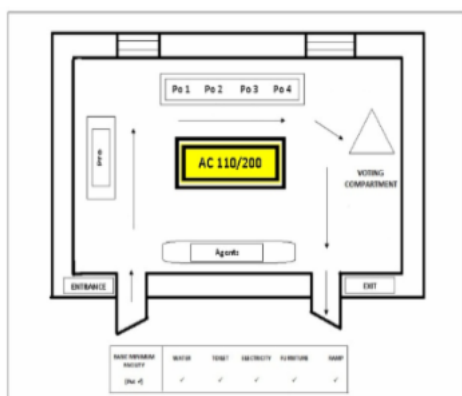

নির্বাচক নিবন্ধন আধিকারিকের স্বাক্ষর

Nazri Naksha

Google Map View

Polling Station Building Front View

Polling Station Front View

Cad View

Key MAP View

1 নাম : সৌভিক বিশ্বাস পিতার নাম: তারক চন্দ্র বিশ্বাস বাড়ির নং : 39/1 বয়স : 32 লিঙ্গ : পুরুষ	XVM1480441 ফটো উপলব্ধ	2 নাম : তারক চন্দ্র বিশ্বাস পিতার নাম: পাগল চন্দ্র বিশ্বাস বাড়ির নং : n0097 বয়স : 65 লিঙ্গ : পুরুষ	BWC4055042 ফটো উপলব্ধ	3 নাম : সবিতা বিশ্বাস স্বামীর নাম: তারকচন্দ্র বিশ্বাস বাড়ির নং : n0097 বয়স : 45 লিঙ্গ : মহিলা	BWC2722338 ফটো উপলব্ধ
4 নাম : প্রিয়াংকা (চ্যাটাজী) দাশগুপ্ত স্বামীর নাম: ভোলা নাথ দাশগুপ্ত বাড়ির নং : n0332 বয়স : 37 লিঙ্গ : মহিলা	BWC4073540 ফটো উপলব্ধ	5 নাম : পিংকু চক্রবর্তী (বড়ুয়া) স্বামীর নাম: সুদীপ চক্রবর্তী বাড়ির নং : n0335 বয়স : 53 লিঙ্গ : মহিলা	XVM2247112 ফটো উপলব্ধ	6 নাম : লক্ষ্মী অধিকারী পিতার নাম: মানিক অধিকারী বাড়ির নং : 14/6 বয়স : 56 লিঙ্গ : মহিলা	BWC0376913 ফটো উপলব্ধ
7 নাম : মমতা অধিকারী স্বামীর নাম: রবি অধিকারী বাড়ির নং : 14/6 বয়স : 61 লিঙ্গ : মহিলা	BWC0376921 ফটো উপলব্ধ	8 নাম : স্বদেশ অধিকারী পিতার নাম: মানিক অধিকারী বাড়ির নং : 14/6 বয়স : 81 লিঙ্গ : পুরুষ	BWC0376889 ফটো উপলব্ধ	9 নাম : সুনীল অধিকারী পিতার নাম: মানিক অধিকারী বাড়ির নং : 14/6 বয়স : 76 লিঙ্গ : পুরুষ	BWC0376897 ফটো উপলব্ধ
10 নাম : তপন অধিকারী পিতার নাম: সুনীল অধিকারী বাড়ির নং : বয়স : 44 লিঙ্গ : পুরুষ	FZM1933035 ফটো উপলব্ধ	11 নাম : দুর্গা আইচ স্বামীর নাম: হোটন আঈচ বাড়ির নং : 84/1 বয়স : 64 লিঙ্গ : মহিলা	BWC2324739 ফটো উপলব্ধ	12 নাম : জগন্নাথ নাথ পিতার নাম: সুব্রত নাথ বাড়ির নং : 34 বয়স : 37 লিঙ্গ : পুরুষ	BWC4054862 ফটো উপলব্ধ
13 নাম : হোটন আইচ পিতার নাম: দিগেন্দ্র চন্দ্র আইচ বাড়ির নং : 84/1 বয়স : 65 লিঙ্গ : পুরুষ	BWC0378620 ফটো উপলব্ধ	14 নাম : সোমনাথ আইচ পিতার নাম: হোটন আইচ বাড়ির নং : 84/1 বয়স : 42 লিঙ্গ : পুরুষ	BWC2723088 ফটো উপলব্ধ	15 নাম : জয়িতা আইচ স্বামীর নাম: সোমনাথ আইচ বাড়ির নং : 84/1 বয়স : 40 লিঙ্গ : মহিলা	MMP2424943 ফটো উপলব্ধ
16 নাম : নব কুমার আইচ পিতার নাম: রতন কুমার আইচ বাড়ির নং : 84 বয়স : 45 লিঙ্গ : পুরুষ	BWC3247061 ফটো উপলব্ধ	17 নাম : রাজকুমার আইচ পিতার নাম: রতন আইচ বাড়ির নং : 84/1 বয়স : 49 লিঙ্গ : পুরুষ	BWC0378612 ফটো উপলব্ধ	18 নাম : উজ্জ্বল আইচ পিতার নাম: উমেশ চন্দ্র আইচ বাড়ির নং : 46/1 বয়স : 43 লিঙ্গ : পুরুষ	BWC3825346 ফটো উপলব্ধ
19 নাম : ছায়ারানী আইচ স্বামীর নাম: উমেশ আইচ বাড়ির নং : 46/1 বয়স : 71 লিঙ্গ : মহিলা	BWC0378059 ফটো উপলব্ধ	20 নাম : পম্পা আইচ পিতার নাম: উমেশ আইচ বাড়ির নং : 46/1 বয়স : 50 লিঙ্গ : মহিলা	BWC2322162 ফটো উপলব্ধ	21 নাম : পম্পা আইচ পিতার নাম: উমেশ আইচ বাড়ির নং : 46/1 বয়স : 47 লিঙ্গ : মহিলা	BWC2322170 ফটো উপলব্ধ
22 নাম : মায়্যা আইচ স্বামীর নাম: রতন আইচ বাড়ির নং : 84/1 বয়স : 68 লিঙ্গ : মহিলা	BWC0378604 ফটো উপলব্ধ	23 নাম : সন্ধ্যা আইচ স্বামীর নাম: রাজ কুমার আইচ বাড়ির নং : 84 বয়স : 41 লিঙ্গ : মহিলা	XVM2042083 ফটো উপলব্ধ	24 নাম : প্রীতম বল পিতার নাম: শ্যামল বল বাড়ির নং : 96 বয়স : 37 লিঙ্গ : পুরুষ	XVM0580258 ফটো উপলব্ধ
25 নাম : গীতা মুখার্জী স্বামীর নাম: উৎপল মুখার্জী বাড়ির নং : 96 বয়স : 55 লিঙ্গ : মহিলা	DRL1265057 ফটো উপলব্ধ	26 নাম : সোমা বল পিতার নাম: শ্যামল বল বাড়ির নং : 96 বয়স : 38 লিঙ্গ : মহিলা	BWC3662996 ফটো উপলব্ধ	27 নাম : শ্যামল বল পিতার নাম: মহেশ বল বাড়ির নং : 96 বয়স : 61 লিঙ্গ : পুরুষ	BWC2357382 ফটো উপলব্ধ
28 নাম : দুর্গা বল স্বামীর নাম: শ্যামল বল বাড়ির নং : 96 বয়স : 57 লিঙ্গ : মহিলা	BWC2357374 ফটো উপলব্ধ	29 নাম : প্রতিমা আচার্য্য স্বামীর নাম: জ্যোতির্ময় আচার্য্য বাড়ির নং : 99 বয়স : 53 লিঙ্গ : মহিলা	XVM1480631 ফটো উপলব্ধ	30 নাম : জ্যোতির্ময় আচার্য্য পিতার নাম: ক্ষিতিশ আচার্য্য বাড়ির নং : 99 বয়স : 61 লিঙ্গ : পুরুষ	WB/20/138/198412 ফটো উপলব্ধ