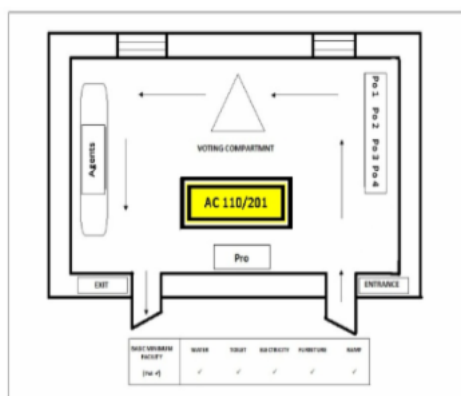

নির্বাচক নিবন্ধন আধিকারিকের স্বাক্ষর

Nazri Naksha

Google Map View

Polling Station Building Front View

Polling Station Front View

Cad View

Key MAP View

বিধানসভা নির্বাচনক্ষেত্রের নং, নাম : 110-দমদম উত্তর
ভাগ নং, নাম : 1-স্বামী বিবেকানন্দ রোড (আংশিক)