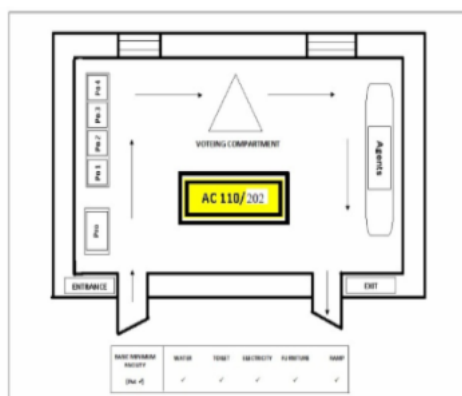

নির্বাচক নিবন্ধন আধিকারিকের স্বাক্ষর

Nazri Naksha

Google Map View

Polling Station Building Front View

Polling Station Front View

Cad View

Key MAP View

1 নাম : অভিজ্ঞান আচার্য পিতার নাম: অভিজিৎ আচার্য বাড়ির নং : এন56123 বয়স : 23 লিঙ্গ : পুরুষ	XVM2293926 ফটো উপলব্ধ	2 নাম : শিপ্রা আচার্য স্বামীর নাম: শিব ব্রত আচার্য বাড়ির নং : 35/617 বয়স : 59 লিঙ্গ : মহিলা	XVM2247070 ফটো উপলব্ধ	3 নাম : দেবব্রত আচার্য পিতার নাম: হরিপদ আচার্য বাড়ির নং : 35/1 বয়স : 68 লিঙ্গ : পুরুষ	BWC3825510 ফটো উপলব্ধ
4 নাম : শিখা আচার্য স্বামীর নাম: দেবব্রত আচার্য বাড়ির নং : 35/1 বয়স : 67 লিঙ্গ : মহিলা	BWC1578152 ফটো উপলব্ধ	5 নাম : অক্ষয় আচার্য পিতার নাম: অসিত আচার্য বাড়ির নং : এন994 বয়স : 23 লিঙ্গ : পুরুষ	XVM2294007 ফটো উপলব্ধ	6 নাম : সৌরভ আচার্য পিতার নাম: সুকুমার আচার্য বাড়ির নং : 101 বয়স : 45 লিঙ্গ : পুরুষ	BWC2414340 ফটো উপলব্ধ
7 নাম : শুক্লা আচার্য স্বামীর নাম: সুকুমার আচার্য বাড়ির নং : 101 বয়স : 61 লিঙ্গ : মহিলা	XVM2128577 ফটো উপলব্ধ	8 নাম : আবেশ আচার্য পিতার নাম: আশীষ আচার্য বাড়ির নং : n0319 বয়স : 27 লিঙ্গ : পুরুষ	XVM1947779 ফটো উপলব্ধ	9 নাম : সৌম্য আচার্য পিতার নাম: শিবব্রত আচার্য বাড়ির নং : 35/617 বয়স : 33 লিঙ্গ : পুরুষ	XVM1220847 ফটো উপলব্ধ
10 নাম : দেবজিৎ আচার্য পিতার নাম: দেবাশিষ আচার্য বাড়ির নং : n0024 বয়স : 33 লিঙ্গ : পুরুষ	XVM1221332 ফটো উপলব্ধ	11 নাম : রীনা কর স্বামীর নাম: বিশ্বজিৎ কর বাড়ির নং : 48 বয়স : 50 লিঙ্গ : মহিলা	BWC4136180 ফটো উপলব্ধ	12 নাম : নিলাদ্রী পোদ্দার মায়ের নাম: নিলু পোদ্দার বাড়ির নং : এন003 বয়স : 22 লিঙ্গ : পুরুষ	XVM2494235 ফটো উপলব্ধ
13 নাম : সুমি নন্দী পিতার নাম: প্রদীপ নন্দী বাড়ির নং : এন003 বয়স : 23 লিঙ্গ : মহিলা	XVM2494250 ফটো উপলব্ধ	14 নাম : স্মারজিৎ ভট্টাচার্য পিতার নাম: সমর ভট্টাচার্য বাড়ির নং : এন003 বয়স : 22 লিঙ্গ : পুরুষ	XVM2406940 ফটো উপলব্ধ	15 নাম : সুপর্ণা ভট্টাচার্য পিতার নাম: সঞ্জয় ভট্টাচার্য বাড়ির নং : এন003 বয়স : 22 লিঙ্গ : মহিলা	XVM2407229 ফটো উপলব্ধ
16 নাম : তনয় সাহা পিতার নাম: তপন সাহা বাড়ির নং : এন003 বয়স : 22 লিঙ্গ : পুরুষ	XVM2407237 ফটো উপলব্ধ	17 নাম : অভিজিৎ কর্মকার মায়ের নাম: মমতা কর্মকার বাড়ির নং : বয়স : 30 লিঙ্গ : পুরুষ	XVM2221539 ফটো উপলব্ধ	18 নাম : অর্পিতা কর্মকার পিতার নাম: প্রদ্যুৎ কর্মকার বাড়ির নং : 30 বয়স : 33 লিঙ্গ : মহিলা	XVM1221324 ফটো উপলব্ধ
19 নাম : মৃদুলা কর্মকার স্বামীর নাম: প্রদ্যুৎ কর্মকার বাড়ির নং : 30 বয়স : 52 লিঙ্গ : মহিলা	BWC2322196 ফটো উপলব্ধ	20 নাম : অরিজীৎ কর্মকার মায়ের নাম: মমতা কর্মকার বাড়ির নং : বয়স : 26 লিঙ্গ : পুরুষ	XVM2221463 ফটো উপলব্ধ	21 নাম : কানাই কর্মকার পিতার নাম: কালিদাস কর্মকার বাড়ির নং : বয়স : 54 লিঙ্গ : পুরুষ	XVM2221547 ফটো উপলব্ধ
22 নাম : রাজু কর্মকার পিতার নাম: রঘুনাথ কর্মকার বাড়ির নং : 29 বয়স : 43 লিঙ্গ : পুরুষ	BWC2764439 ফটো উপলব্ধ	23 নাম : জয়ন্ত কর্মকার পিতার নাম: কালাচাদ কর্মকার বাড়ির নং : 29 বয়স : 53 লিঙ্গ : পুরুষ	BWC0463596 ফটো উপলব্ধ	24 নাম : রীনা কর্মকার স্বামীর নাম: রঘুনাথ কর্মকার বাড়ির নং : 29 বয়স : 60 লিঙ্গ : মহিলা	BWC0463604 ফটো উপলব্ধ
25 নাম : রঘুনাথ কর্মকার পিতার নাম: কালাচাদ কর্মকার বাড়ির নং : 29 বয়স : 63 লিঙ্গ : পুরুষ	BWC0463570 ফটো উপলব্ধ	26 নাম : প্রদ্যুৎ কর্মকার পিতার নাম: অমূল্য কর্মকার বাড়ির নং : 30 বয়স : 61 লিঙ্গ : পুরুষ	BWC0463638 ফটো উপলব্ধ	27 নাম : আল্পনা কর্মকার স্বামীর নাম: গোপী নাথ কর্মকার বাড়ির নং : n0004 বয়স : 58 লিঙ্গ : মহিলা	BWC0463562 ফটো উপলব্ধ
28 নাম : গোপী নাথ কর্মকার পিতার নাম: কালাচাদ কর্মকার বাড়ির নং : n0004 বয়স : 65 লিঙ্গ : পুরুষ	BWC0463554 ফটো উপলব্ধ	29 নাম : মিতা কর্মকার স্বামীর নাম: জয়ন্ত কর্মকার বাড়ির নং : 29 বয়স : 32 লিঙ্গ : মহিলা	XVM1641224 ফটো উপলব্ধ	30 নাম : রিঙ্কু গুপ্তা স্বামীর নাম: মিথিলেশ গুপ্তা বাড়ির নং : 293 বয়স : 43 লিঙ্গ : মহিলা	XVM2399111 ফটো উপলব্ধ