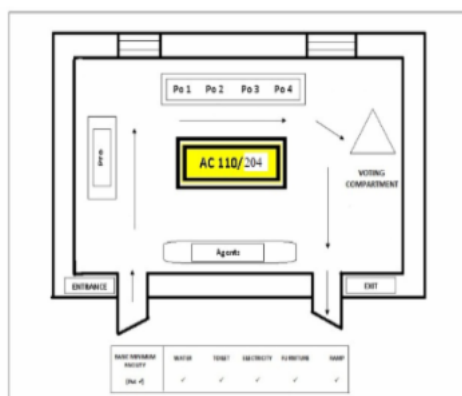

নির্বাচক নিবন্ধন আধিকারিকের স্বাক্ষর

Nazri Naksha

Google Map View

Polling Station Building Front View

Polling Station Front View

Cad View

Key MAP View

1 নাম : সাকিলা বিবি স্বামীর নাম: কাসেম আলী তরফদার বাড়ির নং : n0085 বয়স : 55 লিঙ্গ : মহিলা	WB/20/138/264902	2 নাম : হাফিজা বিবি স্বামীর নাম: আকবর আলী মন্ডল বাড়ির নং : n0091 বয়স : 39 লিঙ্গ : মহিলা	XVM0997486	3 নাম : রুপা বিবি স্বামীর নাম: আসাদ আলী মন্ডল বাড়ির নং : n0113 বয়স : 38 লিঙ্গ : মহিলা	XVM0997411
4 নাম : মুনাল কান্তি আইচ পিতার নাম: সর্বানন্দ আইচ বাড়ির নং : n0128 বয়স : 70 লিঙ্গ : পুরুষ	BWC0467910	5 নাম : অঞ্জু আইচ স্বামীর নাম: মুনাল আইচ বাড়ির নং : n0128 বয়স : 65 লিঙ্গ : মহিলা	BWC3848223	6 নাম : মলয় কান্তি আইচ পিতার নাম: সর্বানন্দ আইচ বাড়ির নং : n0128 বয়স : 62 লিঙ্গ : পুরুষ	BWC0467928
7 নাম : অনিন্দিতা আইচ স্বামীর নাম: মলয় কান্তি আইচ বাড়ির নং : n0128 বয়স : 52 লিঙ্গ : মহিলা	BWC0467936	8 নাম : মধুপর্ণা আইচ পিতার নাম: মলয় কান্তি আইচ বাড়ির নং : n0511 বয়স : 27 লিঙ্গ : মহিলা	XVM1964345	9 নাম : কল্পনা বাগ স্বামীর নাম: জয়দেব বাগ বাড়ির নং : n0218 বয়স : 66 লিঙ্গ : মহিলা	WB/22/158/180280
10 নাম : দিব্যেন্দু বাগ পিতার নাম: জয়দেব বাগ বাড়ির নং : n0220 বয়স : 49 লিঙ্গ : পুরুষ	CXF2063147	11 নাম : জবা বাগ স্বামীর নাম: দিব্যেন্দু বাগ বাড়ির নং : n0216 বয়স : 41 লিঙ্গ : মহিলা	CXF1976836	12 নাম : পিনাকী বন্দ্যোপাধ্যায় পিতার নাম: বিনয়েন্দ্র বন্দ্যোপাধ্যায় বাড়ির নং : n0390 বয়স : 53 লিঙ্গ : পুরুষ	WB/22/157/027044
13 নাম : সুমনা বন্দ্যোপাধ্যায় স্বামীর নাম: পিনাকী বন্দ্যোপাধ্যায় বাড়ির নং : n0391 বয়স : 50 লিঙ্গ : মহিলা	XVM1691906	14 নাম : সুলতা বসাক স্বামীর নাম: লালচাঁদ বসাক বাড়ির নং : n0463 বয়স : 81 লিঙ্গ : মহিলা	XVM1882745	15 নাম : শুভ্রা বসাক স্বামীর নাম: গৌরাজ বসাক বাড়ির নং : n0076 বয়স : 78 লিঙ্গ : মহিলা	XVM2240067
16 নাম : সন্ধ্যা বসাক স্বামীর নাম: হরিগোপাল বসাক বাড়ির নং : n0117 বয়স : 64 লিঙ্গ : মহিলা	WB/20/138/459119	17 নাম : সৌমেন্দ্র নাথ বসাক পিতার নাম: লালচাঁদ বসাক বাড়ির নং : n0461 বয়স : 61 লিঙ্গ : মহিলা	XVM1882729	18 নাম : মালতী বসাক স্বামীর নাম: বাবুলাল বসাক বাড়ির নং : n0118 বয়স : 60 লিঙ্গ : মহিলা	WB/20/138/459082
19 নাম : তাপস কুমার বসাক পিতার নাম: বৈদ্য নাথ বসাক বাড়ির নং : n0124 বয়স : 59 লিঙ্গ : পুরুষ	WB/22/155/090176	20 নাম : পলি বসাক স্বামীর নাম: সৌমেন্দ্র নাথ বসাক বাড়ির নং : n0462 বয়স : 56 লিঙ্গ : মহিলা	XVM1882737	21 নাম : জয়ন্ত বসাক পিতার নাম: বৈদ্যনাথ বসাক বাড়ির নং : n0124 বয়স : 55 লিঙ্গ : পুরুষ	WB/22/155/090800
22 নাম : কাকলী বসাক পিতার নাম: হরি বসাক বাড়ির নং : n0117 বয়স : 54 লিঙ্গ : মহিলা	WB/20/138/459540	23 নাম : কল্যান বসাক পিতার নাম: হরিগোপাল বসাক বাড়ির নং : n0117 বয়স : 48 লিঙ্গ : পুরুষ	BWC3285996	24 নাম : কাবেরী বসাক মায়ের নাম: কাকলী বসাক বাড়ির নং : n0117 বয়স : 33 লিঙ্গ : মহিলা	XVM1349760
25 নাম : দীপ্তা বসাক পিতার নাম: নন্দ দুলাল বসাক বাড়ির নং : n0215 বয়স : 33 লিঙ্গ : মহিলা	XVM1221522	26 নাম : প্রনব কুমার বসাক পিতার নাম: বাবুলাল বসাক বাড়ির নং : n0118 বয়স : 29 লিঙ্গ : পুরুষ	XVM1795749	27 নাম : সনৎ বিশ্বাস পিতার নাম: দিনপতি বিশ্বাস বাড়ির নং : n0213 বয়স : 33 লিঙ্গ : পুরুষ	XVM1481894
28 নাম : অরুণ বিশ্বাস পিতার নাম: ভবতোষ বিশ্বাস বাড়ির নং : n0541 বয়স : 25 লিঙ্গ : পুরুষ	XVM2000016	29 নাম : দীপক কুমার ব্রহ্ম পিতার নাম: অমিয় কুমার ব্রহ্ম বাড়ির নং : n0127 বয়স : 70 লিঙ্গ : পুরুষ	BWC1886092	30 নাম : শ্রদ্ধা ব্রহ্ম স্বামীর নাম: দিলীপ ব্রহ্ম বাড়ির নং : n0127 বয়স : 66 লিঙ্গ : মহিলা	BWC1605039