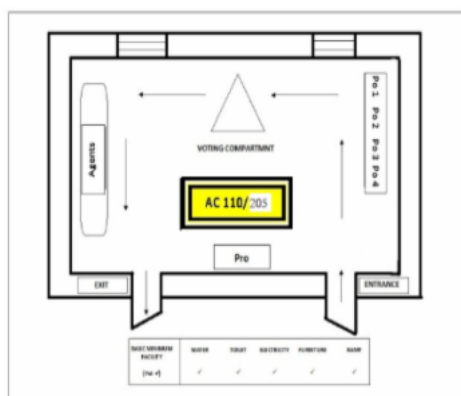

নির্বাচক নিবন্ধন আধিকারিকের স্বাক্ষর

Nazri Naksha

Google Map View

Polling Station Building Front View

Polling Station Front View

Cad View

Key MAP View

1 নাম : শ্যামল কুমার বোস পিতার নাম: শ্রী সুধীর কুমার বোস বাড়ির নং : n0460 বয়স : 71 লিঙ্গ : পুরুষ ফটো উপলব্ধ	WB/32/224/090263	2 নাম : মিনতী বোস স্বামীর নাম: শ্যামল কুমার বোস বাড়ির নং : n0461 বয়স : 66 লিঙ্গ : মহিলা ফটো উপলব্ধ	XVM2370781	3 নাম : বরুণ চন্দ্র দাস পিতার নাম: অধীর দাস বাড়ির নং : n0526 বয়স : 57 লিঙ্গ : পুরুষ ফটো উপলব্ধ	BWC2326767
4 নাম : দীপশিখা গাঙ্গুলী পিতার নাম: বৈদ্যনাথ গাঙ্গুলী বাড়ির নং : n0547 বয়স : 26 লিঙ্গ : মহিলা ফটো উপলব্ধ	XVM1930171	5 নাম : মৌসুমী ঘোষ স্বামীর নাম: অনিবার্ণ ঘোষ বাড়ির নং : n0396 বয়স : 37 লিঙ্গ : মহিলা ফটো উপলব্ধ	XVM1692052	6 নাম : প্রদ্যুৎ গুইন পিতার নাম: হারাধন গুইন বাড়ির নং : n0454 বয়স : 54 লিঙ্গ : পুরুষ ফটো উপলব্ধ	XVM1795970
7 নাম : অনিবার্ণ কুন্ডু পিতার নাম: জয়ন্ত কুমার কুন্ডু বাড়ির নং : n0546 বয়স : 26 লিঙ্গ : পুরুষ ফটো উপলব্ধ	XVM1955889	8 নাম : কৌস্তভ মৈত্র পিতার নাম: কমলেন্দু মৈত্র বাড়ির নং : n0549 বয়স : 26 লিঙ্গ : পুরুষ ফটো উপলব্ধ	XVM1970367	9 নাম : প্রসেন কুমার মল্লিক পিতার নাম: সূর্য কুমার মল্লিক বাড়ির নং : n0049 বয়স : 79 লিঙ্গ : পুরুষ ফটো উপলব্ধ	XVM0618892
10 নাম : রীতা মল্লিক স্বামীর নাম: প্রসেন কুমার মল্লিক বাড়ির নং : n0050 বয়স : 72 লিঙ্গ : মহিলা ফটো উপলব্ধ	XVM0618884	11 নাম : অমিত কুমার মিত্র পিতার নাম: নিখিল বন্ধু মিত্র বাড়ির নং : n0046 বয়স : 77 লিঙ্গ : পুরুষ ফটো উপলব্ধ	XVM2127819	12 নাম : আশিপ মন্ডল মায়ের নাম: নাজিমা বিবি বাড়ির নং : n0585 বয়স : 25 লিঙ্গ : পুরুষ ফটো উপলব্ধ	XVM2000289
13 নাম : সব্যসাচী মুখার্জী পিতার নাম: হরিদাস মুখার্জী বাড়ির নং : n0513 বয়স : 58 লিঙ্গ : পুরুষ ফটো উপলব্ধ	XVM1883198	14 নাম : সোমদত্তা মুখার্জী পিতার নাম: সব্যসাচী মুখার্জী বাড়ির নং : n0515 বয়স : 30 লিঙ্গ : মহিলা ফটো উপলব্ধ	XVM1883214	15 নাম : রঞ্জন রায় পিতার নাম: তারক রায় বাড়ির নং : n0006 বয়স : 63 লিঙ্গ : পুরুষ ফটো উপলব্ধ	WB/20/138/267104
16 নাম : প্রনব কুমার রায় পিতার নাম: পরেশ রায় বাড়ির নং : n0448 বয়স : 55 লিঙ্গ : পুরুষ ফটো উপলব্ধ	XVM1795947	17 নাম : অঞ্জু সাহা স্বামীর নাম: অমলেন্দু সাহা বাড়ির নং : n0469 বয়স : 77 লিঙ্গ : মহিলা ফটো উপলব্ধ	XVM1796051	18 নাম : রীনা সান্যাল স্বামীর নাম: সুপান্ত সান্যাল বাড়ির নং : n0514 বয়স : 54 লিঙ্গ : মহিলা ফটো উপলব্ধ	XVM1883206
19 নাম : রাজেন্দ্র ঠাকুর পিতার নাম: লালজী ঠাকুর বাড়ির নং : n0039 বয়স : 53 লিঙ্গ : পুরুষ ফটো উপলব্ধ	BWC3672904	20 নাম : বাণী চৌধুরী পিতার নাম: রাজেন্দ্রলাল চৌধুরী বাড়ির নং : বয়স : 74 লিঙ্গ : মহিলা ফটো উপলব্ধ	XVM2212009	21 নাম : নন্দিতা গোস্বামী স্বামীর নাম: শ্বপন গোস্বামী বাড়ির নং : বয়স : 72 লিঙ্গ : মহিলা ফটো উপলব্ধ	HLG2099638
22 নাম : ঠাকুর দাস পিতার নাম: হীরেন দাস বাড়ির নং : 1 বয়স : 51 লিঙ্গ : পুরুষ ফটো উপলব্ধ	XVM1104876	23 নাম : সমীর মন্ডল পিতার নাম: সন্তোষ মন্ডল বাড়ির নং : 1 বয়স : 49 লিঙ্গ : পুরুষ ফটো উপলব্ধ	XVM2043347	24 নাম : সমৃদ্ধ চ্যাটার্জী পিতার নাম: শীর্ষেন্দু চ্যাটার্জী বাড়ির নং : 1/বী বয়স : 22 লিঙ্গ : পুরুষ ফটো উপলব্ধ	XVM2406932
25 নাম : প্রণব বনিক পিতার নাম: সৌরভ বনিক বাড়ির নং : 2 বয়স : 61 লিঙ্গ : পুরুষ ফটো উপলব্ধ	WB/23/150/522201	26 নাম : নন্দিতা বনিক স্বামীর নাম: প্রণব বনিক বাড়ির নং : 2 বয়স : 48 লিঙ্গ : মহিলা ফটো উপলব্ধ	BWC3893914	27 নাম : সুচিস্মিতা ধর পিতার নাম: শোভনকর ধর বাড়ির নং : 2 বয়স : 28 লিঙ্গ : মহিলা ফটো উপলব্ধ	XVM1912963
28 নাম : প্রবীর কুমার বকসী পিতার নাম: বিমলাংশু দে বকসী বাড়ির নং : 2F বয়স : 75 লিঙ্গ : পুরুষ ফটো উপলব্ধ	BWC0473520	29 নাম : সৌরভ চক্রবর্তী পিতার নাম: সিদ্ধার্থ শঙ্কর চক্রবর্তী বাড়ির নং : দ্বিতীয় তলা, আদ্যানিবাস বয়স : 33 লিঙ্গ : পুরুষ ফটো উপলব্ধ	XVM1243955	30 নাম : সন্দিপনী চক্রবর্তী পিতার নাম: সিদ্ধার্থ শঙ্কর চক্রবর্তী বাড়ির নং : দ্বিতীয় তলা, আদ্যানিবাস বয়স : 31 লিঙ্গ : মহিলা ফটো উপলব্ধ	XVM1350073