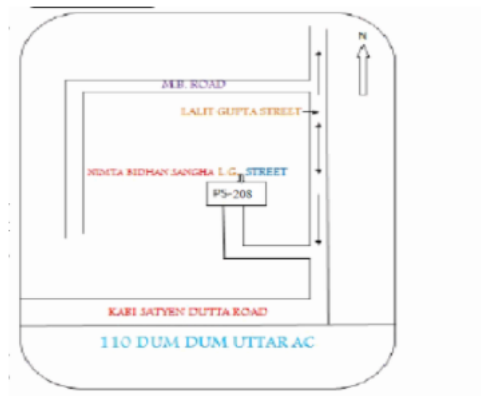

Key MAP View