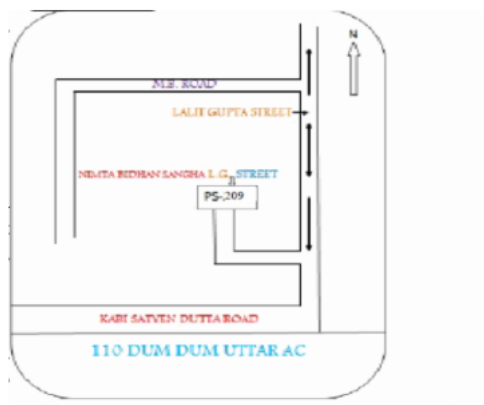

Nazri Naksha