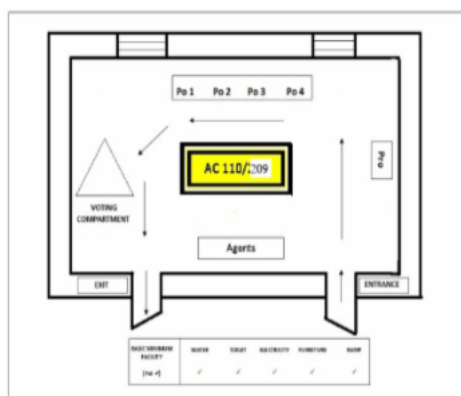

নির্বাচক নিবন্ধন আধিকারিকের স্বাক্ষর

Nazri Naksha

Google Map View

Polling Station Building Front View

Polling Station Front View

Cad View

Key MAP View

1 নাম : সুজয় আইচ পিতার নাম: বাদল চন্দ্র আইচ বাড়ির নং : n0081 বয়স : 42 লিঙ্গ : পুরুষ	XVM0865576 ফটো উপলব্ধ	2 নাম : শুভ ব্যানার্জী পিতার নাম: রবীন ব্যানার্জী বাড়ির নং : n0056 বয়স : 33 লিঙ্গ : পুরুষ	XVM1106095 ফটো উপলব্ধ	3 নাম : নিতাই বসু পিতার নাম: নিমাই চন্দ্র বসু বাড়ির নং : n0065 বয়স : 37 লিঙ্গ : পুরুষ	XVM1797711 ফটো উপলব্ধ
4 নাম : বৈশাখী বসু স্বামীর নাম: নিতাই বসু বাড়ির নং : n0342 বয়স : 26 লিঙ্গ : মহিলা	XVM1934173 ফটো উপলব্ধ	5 নাম : অশীম কুমার ভট্টাচার্য্য পিতার নাম: মুরারী মোহন ভট্টাচার্য্য বাড়ির নং : n0250 বয়স : 77 লিঙ্গ : পুরুষ	WB/24/169/405637 ফটো উপলব্ধ	6 নাম : শুভজিৎ বিশ্বাস পিতার নাম: দীপক বিশ্বাস বাড়ির নং : n0896 বয়স : 27 লিঙ্গ : পুরুষ	XVM1949973 ফটো উপলব্ধ
7 নাম : বিমল বোস পিতার নাম: শ্রীশ চন্দ্র বোস বাড়ির নং : n0060 বয়স : 82 লিঙ্গ : পুরুষ	WB/20/138/273198 ফটো উপলব্ধ	8 নাম : কানন বোস স্বামীর নাম: বিমল বোস বাড়ির নং : n0060 বয়স : 74 লিঙ্গ : মহিলা	WB/20/138/273199 ফটো উপলব্ধ	9 নাম : শান্তনা বোস স্বামীর নাম: মনোজ কুমার বোস বাড়ির নং : n0106 বয়স : 64 লিঙ্গ : মহিলা	WB/20/138/273359 ফটো উপলব্ধ
10 নাম : সুদীপা বোস স্বামীর নাম: সুবল বোস বাড়ির নং : n0065 বয়স : 46 লিঙ্গ : মহিলা	BWC2771988 ফটো উপলব্ধ	11 নাম : সুপ্রতিমা চক্রবর্তী পিতার নাম: শচীন চক্রবর্তী বাড়ির নং : n0232 বয়স : 49 লিঙ্গ : পুরুষ	XVM1222389 ফটো উপলব্ধ	12 নাম : ইন্সিতা চক্রবর্তী স্বামীর নাম: সুকান্ত চক্রবর্তী বাড়ির নং : n0105 বয়স : 33 লিঙ্গ : মহিলা	XVM1373489 ফটো উপলব্ধ
13 নাম : অখিল চ্যাটার্জী পিতার নাম: জন্মেজয় চ্যাটার্জী বাড়ির নং : n0231 বয়স : 65 লিঙ্গ : পুরুষ	XVM1222314 ফটো উপলব্ধ	14 নাম : অমিয় চ্যাটার্জী পিতার নাম: গুরদাস চ্যাটার্জী বাড়ির নং : n0052 বয়স : 48 লিঙ্গ : পুরুষ	WB/20/138/273240 ফটো উপলব্ধ	15 নাম : বেবী চৌধুরি পিতার নাম: পবন চৌধুরি বাড়ির নং : n0344 বয়স : 59 লিঙ্গ : মহিলা	XVM1945427 ফটো উপলব্ধ
16 নাম : শুভঙ্কর চৌধুরী পিতার নাম: বিমল রঞ্জন চৌধুরী বাড়ির নং : n0103 বয়স : 61 লিঙ্গ : পুরুষ	BWC1620715 ফটো উপলব্ধ	17 নাম : রুমা রায় চৌধুরী স্বামীর নাম: দীপংকর রায় চৌধুরী বাড়ির নং : n0295 বয়স : 55 লিঙ্গ : মহিলা	BWC1620780 ফটো উপলব্ধ	18 নাম : জ্যোৎস্না দাস পিতার নাম: ভুবনমোহন দাস বাড়ির নং : n0110 বয়স : 64 লিঙ্গ : মহিলা	WB/20/138/273545 ফটো উপলব্ধ
19 নাম : অধীর দাস পিতার নাম: চাদমোহন দাস বাড়ির নং : n0205 বয়স : 62 লিঙ্গ : পুরুষ	XVM2125375 ফটো উপলব্ধ	20 নাম : নমিতা দাস স্বামীর নাম: স্বপন দাস বাড়ির নং : n0009 বয়স : 55 লিঙ্গ : মহিলা	XVM1284314 ফটো উপলব্ধ	21 নাম : অর্চনা দাস স্বামীর নাম: অধীর দাস বাড়ির নং : n0206 বয়স : 53 লিঙ্গ : মহিলা	BWC3852050 ফটো উপলব্ধ
22 নাম : তপতী দাস স্বামীর নাম: জয়দেব দাস বাড়ির নং : n0271 বয়স : 47 লিঙ্গ : মহিলা	XVM1484005 ফটো উপলব্ধ	23 নাম : উৎসব দাস পিতার নাম: উজ্জল কুমার দাস বাড়ির নং : n0030 বয়স : 42 লিঙ্গ : পুরুষ	BWC4067500 ফটো উপলব্ধ	24 নাম : সেহেদী দাস স্বামীর নাম: সত্যজিৎ দাস বাড়ির নং : n0345 বয়স : 35 লিঙ্গ : মহিলা	XVM1954742 ফটো উপলব্ধ
25 নাম : রিয়া দাস পিতার নাম: তপন দাস বাড়ির নং : n0009 বয়স : 34 লিঙ্গ : মহিলা	XVM1644335 ফটো উপলব্ধ	26 নাম : ঋতুপর্ণা দাস পিতার নাম: সনৎ দাস বাড়ির নং : n0153 বয়স : 33 লিঙ্গ : মহিলা	XVM1483791 ফটো উপলব্ধ	27 নাম : সুস্মিতা দাস স্বামীর নাম: গদাই দাস বাড়ির নং : n0332 বয়স : 33 লিঙ্গ : মহিলা	XVM1233923 ফটো উপলব্ধ
28 নাম : রাকেশ দাস পিতার নাম: কৃষ্ণ দাস বাড়ির নং : ললিত গুপ্তা স্ট্রীট বয়স : 32 লিঙ্গ : পুরুষ	XVM1351618 ফটো উপলব্ধ	29 নাম : গদাই দাস পিতার নাম: তপন দাস বাড়ির নং : n0009 বয়স : 31 লিঙ্গ : পুরুষ	XVM1644293 ফটো উপলব্ধ	30 নাম : তরুণ কুমার দাস পিতার নাম: তপন কুমার দাস বাড়ির নং : n0021 বয়স : 30 লিঙ্গ : পুরুষ	XVM1644467 ফটো উপলব্ধ