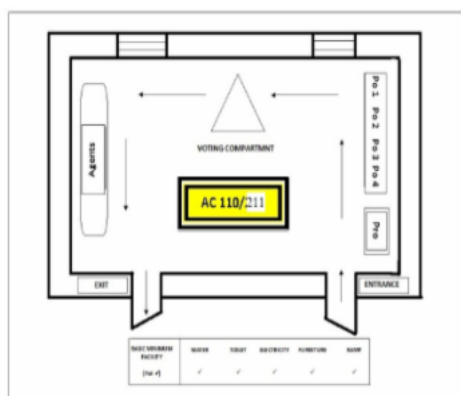

নির্বাচক নিবন্ধন আধিকারিকের স্বাক্ষর

Nazri Naksha

Google Map View

Polling Station Building Front View

Polling Station Front View

Cad View

Key MAP View

বিধানসভা নির্বাচনক্ষেত্রের নং, নাম : 110-দমদম উত্তর
ভাগ নং, নাম : 1-রামকৃষ্ণ পল্লী (কবি সত্যেন দত্ত রোড)