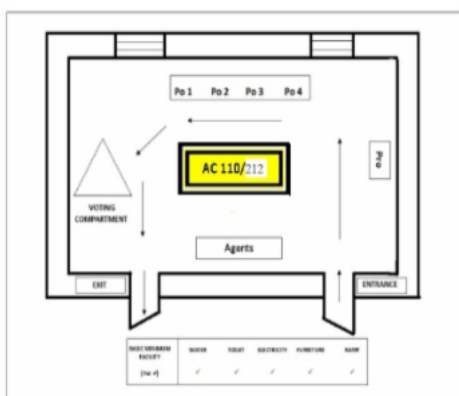

নির্বাচক নিবন্ধন আধিকারিকের স্বাক্ষর

Nazri Naksha

Google Map View

Polling Station Building Front View

Polling Station Front View

Cad View

Key MAP View

1 নাম : শুরুদা দাস পিতার নাম: কালীপদ দাস বাড়ির নং : n0414 বয়স : 56 লিঙ্গ : মহিলা	XVM1884352	ফটো উপলব্ধ	2 নাম : নির্মলেন্দু বাগচি পিতার নাম: ধীরেন্দ্রলাল বাগচি বাড়ির নং : n0089 বয়স : 71 লিঙ্গ : পুরুষ	BWC1893635	ফটো উপলব্ধ	3 নাম : নমিতা বাগচি স্বামীর নাম: নির্মলেন্দু বাগচি বাড়ির নং : n0089 বয়স : 61 লিঙ্গ : মহিলা	BWC1893643	ফটো উপলব্ধ
4 নাম : রমা ব্যানার্জী স্বামীর নাম: সুশান্ত ব্যানার্জী বাড়ির নং : n0352 বয়স : 49 লিঙ্গ : মহিলা	WB/20/138/117311	ফটো উপলব্ধ	5 নাম : অরুণ ব্যানার্জী পিতার নাম: বৈদ্যনাথ ব্যানার্জী বাড়ির নং : n0010 বয়স : 42 লিঙ্গ : পুরুষ	BWC3295029	ফটো উপলব্ধ	6 নাম : মুনমুন ব্যানার্জী স্বামীর নাম: অরুণ ব্যানার্জী বাড়ির নং : n0010 বয়স : 41 লিঙ্গ : মহিলা	IUE1264720	ফটো উপলব্ধ
7 নাম : জয় ব্যানার্জী পিতার নাম: ভাস্কর ব্যানার্জী বাড়ির নং : n0141 বয়স : 30 লিঙ্গ : পুরুষ	XVM1526920	ফটো উপলব্ধ	8 নাম : ময়না বনিক স্বামীর নাম: বিপদভঞ্জন বনিক বাড়ির নং : n0419 বয়স : 60 লিঙ্গ : মহিলা	XVM1884402	ফটো উপলব্ধ	9 নাম : গুন্ডা বাউল স্বামীর নাম: সুকুমার বাউল বাড়ির নং : n0025 বয়স : 47 লিঙ্গ : মহিলা	XVM1000231	ফটো উপলব্ধ
10 নাম : শ্বেতা ভট্টাচার্য্য পিতার নাম: সুজিত ভট্টাচার্য্য বাড়ির নং : n0026 বয়স : 31 লিঙ্গ : মহিলা	XVM1645340	ফটো উপলব্ধ	11 নাম : সৌমেন ভটাচার্য্য পিতার নাম: প্রভাত ভটাচার্য্য বাড়ির নং : n0528 বয়স : 52 লিঙ্গ : পুরুষ	XVM2040103	ফটো উপলব্ধ	12 নাম : সলকা বিশ্বাস স্বামীর নাম: চন্দ্র কান্ত বিশ্বাস বাড়ির নং : n0207 বয়স : 76 লিঙ্গ : মহিলা	XVM1223247	ফটো উপলব্ধ
13 নাম : বরুণ বিশ্বাস পিতার নাম: রঞ্জিত কুমার বিশ্বাস বাড়ির নং : n0173 বয়স : 50 লিঙ্গ : পুরুষ	XVM1169788	ফটো উপলব্ধ	14 নাম : সোমা বিশ্বাস স্বামীর নাম: বাহুল দেব বিশ্বাস বাড়ির নং : n0086 বয়স : 47 লিঙ্গ : মহিলা	XVM1352632	ফটো উপলব্ধ	15 নাম : মিষ্টি বিশ্বাস স্বামীর নাম: বরুণ বিশ্বাস বাড়ির নং : n0174 বয়স : 47 লিঙ্গ : মহিলা	BWC4131140	ফটো উপলব্ধ
16 নাম : শঙ্কর চক্রবর্তী পিতার নাম: যতীন্দ্র চক্রবর্তী বাড়ির নং : n0179 বয়স : 57 লিঙ্গ : পুরুষ	XVM2377844	ফটো উপলব্ধ	Q 17 নাম : নির্মলেন্দু চক্রবর্তী পিতার নাম: অর্ধেন্দু চক্রবর্তী বাড়ির নং : বয়স : 55 লিঙ্গ : পুরুষ	XVM1953918	ফটো উপলব্ধ	18 নাম : নমিতা চক্রবর্তী স্বামীর নাম: শঙ্কর চক্রবর্তী বাড়ির নং : n0179 বয়স : 46 লিঙ্গ : মহিলা	XVM1223148	ফটো উপলব্ধ
19 নাম : অতনু চক্রবর্তী পিতার নাম: অশোক চক্রবর্তী বাড়ির নং : n0424 বয়স : 27 লিঙ্গ : পুরুষ	XVM1884451	ফটো উপলব্ধ	20 নাম : সৌভিক চক্রবর্তী পিতার নাম: সঞ্জয় চক্রবর্তী বাড়ির নং : n0476 বয়স : 26 লিঙ্গ : পুরুষ	XVM1975481	ফটো উপলব্ধ	21 নাম : টুম্পা চক্রবর্তী(রায়) স্বামীর নাম: শুভেন্দু চক্রবর্তী বাড়ির নং : n0417 বয়স : 37 লিঙ্গ : মহিলা	XVM1884386	ফটো উপলব্ধ
22 নাম : অশোকা চন্দ স্বামীর নাম: কৃষ্ণপদ চন্দ বাড়ির নং : n0345 বয়স : 72 লিঙ্গ : মহিলা	WB/20/138/276433	ফটো উপলব্ধ	23 নাম : তিমির চট্টরাজ পিতার নাম: শিবরাম চট্টোয়াজ বাড়ির নং : n0168 বয়স : 64 লিঙ্গ : পুরুষ	XVM0866772	ফটো উপলব্ধ	24 নাম : কাকন চট্টরাজ স্বামীর নাম: তিমির চট্টোয়াজ বাড়ির নং : n0167 বয়স : 51 লিঙ্গ : মহিলা	XVM0866764	ফটো উপলব্ধ
25 নাম : নিরুপমা চট্টরাজ পিতার নাম: তিমির চট্টরাজ বাড়ির নং : n0168 বয়স : 30 লিঙ্গ : মহিলা	XVM1645217	ফটো উপলব্ধ	26 নাম : সৌনক চ্যাটার্জী পিতার নাম: অভয় চ্যাটার্জী বাড়ির নং : n0043 বয়স : 42 লিঙ্গ : পুরুষ	BWC3294675	ফটো উপলব্ধ	Q 27 নাম : গোপাল দাস পিতার নাম: তুলসী চন্দ দাস বাড়ির নং : বয়স : 77 লিঙ্গ : পুরুষ	XVM1000389	ফটো উপলব্ধ
28 নাম : বন্দনা দাস স্বামীর নাম: দুলাল দাস বাড়ির নং : n0415 বয়স : 50 লিঙ্গ : মহিলা	XVM1884360	ফটো উপলব্ধ	29 নাম : জয়দেব দাস পিতার নাম: সন্তোষ দাস বাড়ির নং : n0542 বয়স : 46 লিঙ্গ : পুরুষ	XVM2045359	ফটো উপলব্ধ	30 নাম : অভিজিৎ দাস পিতার নাম: গৌতম দাস বাড়ির নং : n0133 বয়স : 45 লিঙ্গ : পুরুষ	BWC3294923	ফটো উপলব্ধ