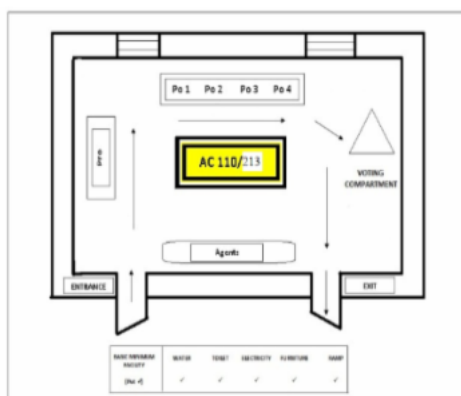

নির্বাচক নিবন্ধন আধিকারিকের স্বাক্ষর

Nazri Naksha

Google Map View

Polling Station Building Front View

Polling Station Front View

Cad View

Key MAP View

1 নাম : স্মিতিকা বকসী স্বামীর নাম : সুজিত কুমার বকসী বাড়ির নং : n0382 বয়স : 70 লিঙ্গ : মহিলা	ISD2918175 ফটো উপলব্ধ	2 নাম : দেবেশ ভদ্র পিতার নাম : নগেন্দ্র নাথ ভদ্র বাড়ির নং : n0030 বয়স : 59 লিঙ্গ : পুরুষ	XVM1693027 ফটো উপলব্ধ	3 নাম : শান্তনু বিশ্বাস পিতার নাম : রমেশ চন্দ্র বিশ্বাস বাড়ির নং : n0338 বয়স : 62 লিঙ্গ : পুরুষ	WB/12/077/117600 ফটো উপলব্ধ
4 নাম : কুসুম বিশ্বাস স্বামীর নাম : শান্তনু বিশ্বাস বাড়ির নং : n0337 বয়স : 62 লিঙ্গ : মহিলা	JCZ0026146 ফটো উপলব্ধ	5 নাম : হেনা চক্রবর্তী স্বামীর নাম : নির্মল কান্তি চক্রবর্তী বাড়ির নং : n0034 বয়স : 66 লিঙ্গ : মহিলা	BWC1186477 ফটো উপলব্ধ	6 নাম : দীপঙ্কর চক্রবর্তী পিতার নাম : নির্মল চক্রবর্তী বাড়ির নং : n0036 বয়স : 50 লিঙ্গ : পুরুষ	BWC3686268 ফটো উপলব্ধ
7 নাম : শুভঙ্কর চক্রবর্তী পিতার নাম : নির্মল কান্তি চক্রবর্তী বাড়ির নং : n0035 বয়স : 45 লিঙ্গ : পুরুষ	BWC3331964 ফটো উপলব্ধ	8 নাম : মধুমিতা চৌধুরী স্বামীর নাম : সংচয়ান চৌধুরী বাড়ির নং : n0023 বয়স : 48 লিঙ্গ : মহিলা	BWC2349694 ফটো উপলব্ধ	9 নাম : মীরা দাস স্বামীর নাম : সদানন্দ দাস বাড়ির নং : n0043 বয়স : 70 লিঙ্গ : মহিলা	XVM1352897 ফটো উপলব্ধ
10 নাম : সুব্রত দাস পিতার নাম : সদানন্দ দাস বাড়ির নং : n0042 বয়স : 56 লিঙ্গ : পুরুষ	WB/12/080/420002 ফটো উপলব্ধ	11 নাম : অঞ্জনা দাস স্বামীর নাম : সুব্রত দাস বাড়ির নং : n0043 বয়স : 50 লিঙ্গ : মহিলা	MTK3096450 ফটো উপলব্ধ	12 নাম : রনিত দাস পিতার নাম : রঞ্জিত দাস বাড়ির নং : n0504 বয়স : 26 লিঙ্গ : পুরুষ	XVM1991066 ফটো উপলব্ধ
13 নাম : স্বাগতা দাস পিতার নাম : বিনয় কুমার দাস বাড়ির নং : n0478 বয়স : 25 লিঙ্গ : মহিলা	XVM1986900 ফটো উপলব্ধ	14 নাম : অয়ন দে পিতার নাম : পঞ্চানন দে বাড়ির নং : n0048 বয়স : 34 লিঙ্গ : পুরুষ	XVM1107853 ফটো উপলব্ধ	15 নাম : অরুণাভ ধর পিতার নাম : কমল কান্তি ধর বাড়ির নং : n0493 বয়স : 36 লিঙ্গ : পুরুষ	MKF2904084 ফটো উপলব্ধ
16 নাম : সুমিত্রা ধর পিতার নাম : বিমল ধর বাড়ির নং : n0497 বয়স : 33 লিঙ্গ : মহিলা	XVM2037794 ফটো উপলব্ধ	17 নাম : খোকন দত্ত পিতার নাম : পরিতোষ দত্ত বাড়ির নং : n0024 বয়স : 60 লিঙ্গ : পুরুষ	BWC1907203 ফটো উপলব্ধ	18 নাম : বিজেশ দত্ত গুপ্ত পিতার নাম : দীপঙ্কর দত্ত গুপ্ত বাড়ির নং : n0458 বয়স : 31 লিঙ্গ : পুরুষ	XVM1942721 ফটো উপলব্ধ
19 নাম : প্রনয় ঘোষ পিতার নাম : পরিমল ঘোষ বাড়ির নং : n0505 বয়স : 26 লিঙ্গ : পুরুষ	XVM1986918 ফটো উপলব্ধ	20 নাম : তুহিন গুহ মায়ের নাম : মনিকা গুহ বাড়ির নং : n0498 বয়স : 26 লিঙ্গ : পুরুষ	XVM2037786 ফটো উপলব্ধ	21 নাম : শ্বেতা গুহ পিতার নাম : সুকান্ত গুহ বাড়ির নং : n0494 বয়স : 25 লিঙ্গ : মহিলা	XVM2045185 ফটো উপলব্ধ
22 নাম : গৌরাঙ্গ হালদার পিতার নাম : ননী গোপাল হালদার বাড়ির নং : n0028 বয়স : 65 লিঙ্গ : পুরুষ	WB/20/138/375151 ফটো উপলব্ধ	23 নাম : সুপ্রিয়া হালদার স্বামীর নাম : গৌরাঙ্গ হালদার বাড়ির নং : n0028 বয়স : 59 লিঙ্গ : মহিলা	WB/22/158/069317 ফটো উপলব্ধ	24 নাম : মিতা হালদার স্বামীর নাম : নিত্যানন্দ হালদার বাড়ির নং : n0028 বয়স : 57 লিঙ্গ : মহিলা	BWC1907393 ফটো উপলব্ধ
25 নাম : ঋতুপর্ণা হালদার পিতার নাম : নন্দ দুলাল হালদার বাড়ির নং : n0028 বয়স : 38 লিঙ্গ : মহিলা	BWC3686227 ফটো উপলব্ধ	26 নাম : ইন্দ্রনীল হালদার পিতার নাম : নিত্যানন্দ হালদার বাড়ির নং : n0028 বয়স : 30 লিঙ্গ : পুরুষ	XVM1485648 ফটো উপলব্ধ	27 নাম : সুধীর কর পিতার নাম : মাখন কর বাড়ির নং : n0022 বয়স : 76 লিঙ্গ : পুরুষ	BWC3331956 ফটো উপলব্ধ
28 নাম : জানকি কর স্বামীর নাম : সুধীর কর বাড়ির নং : n0022 বয়স : 67 লিঙ্গ : মহিলা	WB/20/138/375357 ফটো উপলব্ধ	29 নাম : সৌভিক কর পিতার নাম : সুধীর কর বাড়ির নং : n0022 বয়স : 48 লিঙ্গ : পুরুষ	BWC1906445 ফটো উপলব্ধ	30 নাম : শিল্পী কর (পাল) স্বামীর নাম : সৌভিক কর বাড়ির নং : n0022 বয়স : 42 লিঙ্গ : মহিলা	XVM1485622 ফটো উপলব্ধ