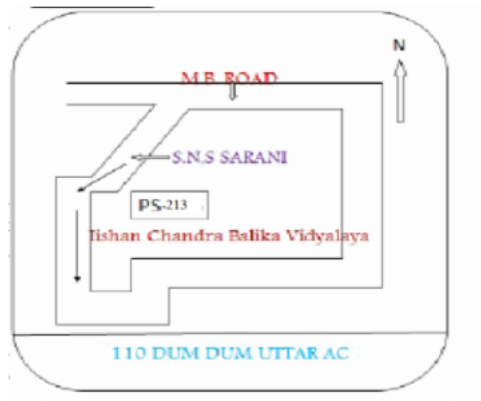

Key MAP View