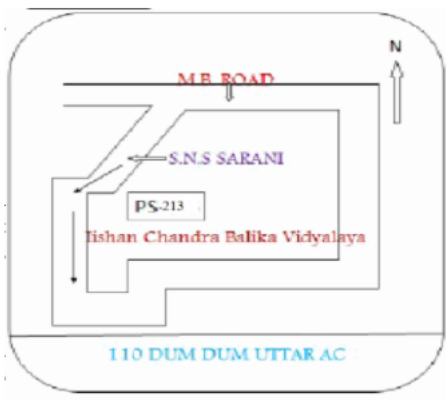

Nazri Naksha