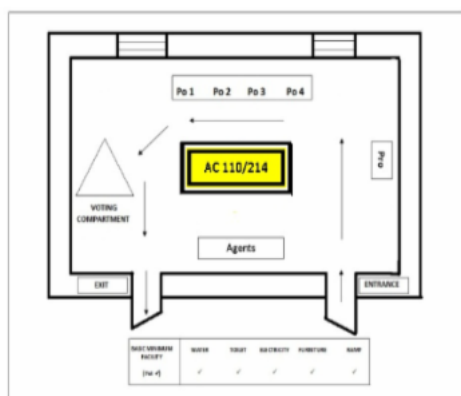

নির্বাচক নিবন্ধন আধিকারিকের স্বাক্ষর

Nazri Naksha

Google Map View

Polling Station Building Front View

Polling Station Front View

Cad View

Key MAP View

1 নাম : তপন আচার্য্য পিতার নাম: কালীপদ আচার্য্য বাড়ির নং : n0226 বয়স : 65 লিঙ্গ : পুরুষ	DHW1215581 ফটো উপলব্ধ	2 নাম : রাসবিহারী চৌধুরী পিতার নাম: বারু চৌধুরী বাড়ির নং : n0336 বয়স : 66 লিঙ্গ : পুরুষ	XVM2007417 ফটো উপলব্ধ	3 নাম : পিনু চৌধুরী স্বামীর নাম: রেণ্ডিহরী চৌধুরী বাড়ির নং : n0352 বয়স : 51 লিঙ্গ : মহিলা	XVM2007524 ফটো উপলব্ধ
4 নাম : অরুণ কুমার দত্ত পিতার নাম: কুলেন্দ্র কুমার দত্ত বাড়ির নং : n0293 বয়স : 47 লিঙ্গ : পুরুষ	XVM1799824 ফটো উপলব্ধ	5 নাম : দীপা দত্ত(মিত্র) স্বামীর নাম: অর্পন কুমার দত্ত বাড়ির নং : n0001 বয়স : 41 লিঙ্গ : মহিলা	XVM1718410 ফটো উপলব্ধ	6 নাম : সঞ্জীব গোপ পিতার নাম: লক্ষীকান্ত গোপ বাড়ির নং : n0208 বয়স : 51 লিঙ্গ : পুরুষ	BWC0620187 ফটো উপলব্ধ
7 নাম : কানন বর্ষ পিতার নাম: অনকল কর্মকার বাড়ির নং : n0070 বয়স : 68 লিঙ্গ : মহিলা	BWC4185104 ফটো উপলব্ধ	8 নাম : সৌমিত্র কর্মকার পিতার নাম: হরলাল কর্মকার বাড়ির নং : n0077 বয়স : 51 লিঙ্গ : পুরুষ	BWC4144168 ফটো উপলব্ধ	9 নাম : ইলা নাথ সরকার স্বামীর নাম: সুকান্ত সরকার বাড়ির নং : n0285 বয়স : 65 লিঙ্গ : মহিলা	BWC3794492 ফটো উপলব্ধ
10 নাম : প্রশান্তি রায় স্বামীর নাম: অমিত রায় বাড়ির নং : n0234 বয়স : 64 লিঙ্গ : মহিলা	WB/19/131/054202 ফটো উপলব্ধ	11 নাম : অভিজিৎ রায় পিতার নাম: রনজিৎ রায় বাড়ির নং : n0311 বয়স : 63 লিঙ্গ : পুরুষ	XVM1884980 ফটো উপলব্ধ	12 নাম : শিখারানী সাহা স্বামীর নাম: গোপাল চন্দ্র সাহা বাড়ির নং : n0231 বয়স : 63 লিঙ্গ : মহিলা	XVM1353291 ফটো উপলব্ধ
13 নাম : গৌতম সাহা পিতার নাম: গোপাল চন্দ্র সাহা বাড়ির নং : n0229 বয়স : 44 লিঙ্গ : পুরুষ	KTF3418241 ফটো উপলব্ধ	14 নাম : অর্পিতা সাহা স্বামীর নাম: গৌতম সাহা বাড়ির নং : n0230 বয়স : 42 লিঙ্গ : মহিলা	KVW2149565 ফটো উপলব্ধ	15 নাম : সুকান্ত সরকার পিতার নাম: অনিল চন্দ্র সরকার বাড়ির নং : n0284 বয়স : 70 লিঙ্গ : পুরুষ	BWC3189107 ফটো উপলব্ধ
16 নাম : রীতা সরকার স্বামীর নাম: বিকাশ সরকার বাড়ির নং : n0228 বয়স : 51 লিঙ্গ : মহিলা	WB/20/138/306768 ফটো উপলব্ধ	17 নাম : সোহন সরকার পিতার নাম: সুকান্ত সরকার বাড়ির নং : n0286 বয়স : 32 লিঙ্গ : পুরুষ	XVM1326396 ফটো উপলব্ধ	18 নাম : সনদীপ চক্রবর্তী পিতার নাম: কমল চক্রবর্তী বাড়ির নং : 1 বয়স : 39 লিঙ্গ : পুরুষ	XVM1223544 ফটো উপলব্ধ
19 নাম : সুস্মিতা চক্রবর্তী স্বামীর নাম: সন্দীপ চক্রবর্তী বাড়ির নং : 1 বয়স : 39 লিঙ্গ : মহিলা	XVM1223585 ফটো উপলব্ধ	20 নাম : দেবানন ব্যানার্জী পিতার নাম: সুশীল চন্দ্র ব্যানার্জী বাড়ির নং : 1/11 বয়স : 46 লিঙ্গ : পুরুষ	XVM2367563 ফটো উপলব্ধ	21 নাম : সৌভিক ঘোষ মায়ের নাম: চামেলী ঘোষ বাড়ির নং : 2 বয়স : 32 লিঙ্গ : পুরুষ	XVM1486364 ফটো উপলব্ধ
22 নাম : প্রদীপ কুমার মুখার্জী পিতার নাম: কুমারেশ মুখার্জী বাড়ির নং : 2 বয়স : 77 লিঙ্গ : পুরুষ	WB/30/201/222162 ফটো উপলব্ধ	23 নাম : মঞ্জু মুখার্জী স্বামীর নাম: প্রদীপ কুমার মুখার্জী বাড়ির নং : 2 বয়স : 74 লিঙ্গ : মহিলা	WB/30/201/222224 ফটো উপলব্ধ	24 নাম : শিশির কুমার ব্যানার্জী পিতার নাম: মোহন ব্যানার্জী বাড়ির নং : 5/1 বয়স : 72 লিঙ্গ : পুরুষ	BWC4185138 ফটো উপলব্ধ
25 নাম : তনিয়া চৌধুরী পিতার নাম: অমিতাভ চৌধুরী বাড়ির নং : 5/9 বয়স : 36 লিঙ্গ : মহিলা	TBI0511915 ফটো উপলব্ধ	26 নাম : চৌধুরী মানিক বনিক পিতার নাম: গৌড় বনিক বাড়ির নং : 6 বয়স : 79 লিঙ্গ : পুরুষ	WB/20/138/309322 ফটো উপলব্ধ	27 নাম : শর্মিষ্ঠা বনিক চৌধুরী স্বামীর নাম: জয়ন্ত বনিক চৌধুরী বাড়ির নং : 6 বয়স : 42 লিঙ্গ : মহিলা	XVM0867440 ফটো উপলব্ধ
28 নাম : শিবানী বনিক চৌধুরী স্বামীর নাম: সঞ্জয় বনিক চৌধুরী বাড়ির নং : 6 বয়স : 46 লিঙ্গ : মহিলা	BWC2417988 ফটো উপলব্ধ	29 নাম : জয়ন্ত বনিক চৌধুরী পিতার নাম: মানিক চন্দ্র বনিক চৌধুরী বাড়ির নং : 6 বয়স : 49 লিঙ্গ : পুরুষ	BWC2417996 ফটো উপলব্ধ	30 নাম : রমা রানী বনিক চৌধুরী স্বামীর নাম: মানিক বনিক চৌধুরী বাড়ির নং : 6 বয়স : 70 লিঙ্গ : মহিলা	BWC0533265 ফটো উপলব্ধ