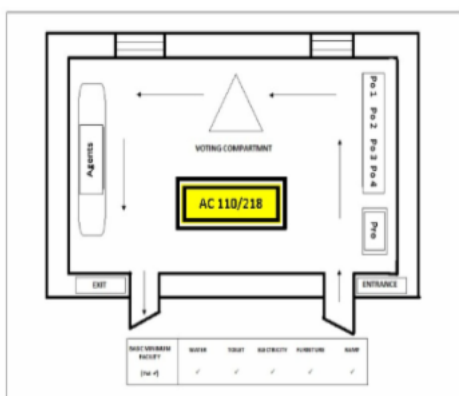

নির্বাচক নিবন্ধন আধিকারিকের স্বাক্ষর

Nazri Naksha

Google Map View

Polling Station Building Front View

Polling Station Front View

Cad View

Key MAP View

1 নাম : প্রসন্ন ব্যানার্জী পিতার নাম: শঙ্কর ব্যানার্জী বাড়ির নং : n0396 বয়স : 28 লিঙ্গ : পুরুষ	XVM1940717 ফটো উপলব্ধ	2 নাম : দেবাজ্জলী ব্যানার্জী মায়ের নাম: বর্নী ব্যানার্জী বাড়ির নং : n0055 বয়স : 30 লিঙ্গ : মহিলা	XVM1801018 ফটো উপলব্ধ	3 নাম : অর্পন চক্রবর্তী পিতার নাম: কানুপ্রিয় চক্রবর্তী বাড়ির নং : n0337 বয়স : 32 লিঙ্গ : পুরুষ	XVM1527118 ফটো উপলব্ধ
4 নাম : সোমনাথ দে পিতার নাম: নিমাই চন্দ্র দে বাড়ির নং : n0336 বয়স : 46 লিঙ্গ : পুরুষ	XVM1527100 ফটো উপলব্ধ	5 নাম : অরুণ চ্যাটার্জী পিতার নাম: সুধাংশু চ্যাটার্জী বাড়ির নং : 1 বয়স : 62 লিঙ্গ : পুরুষ	XVM2437952 ফটো উপলব্ধ	6 নাম : পিযুষ কান্তি নাগ পিতার নাম: ধনেন্দ্র নাগ বাড়ির নং : 1 বয়স : 57 লিঙ্গ : পুরুষ	XVM2245108 ফটো উপলব্ধ
7 নাম : মানস নাগ পিতার নাম: ধনেন্দ্র নাগ বাড়ির নং : 1 বয়স : 55 লিঙ্গ : পুরুষ	WB/20/138/321371 ফটো উপলব্ধ	8 নাম : মনিকা নাগ স্বামীর নাম: পীযুষ নাগ বাড়ির নং : 1 বয়স : 49 লিঙ্গ : মহিলা	BWC1580398 ফটো উপলব্ধ	9 নাম : ইলা নাগ স্বামীর নাম: মানস কান্তি নাগ বাড়ির নং : 1 বয়স : 48 লিঙ্গ : মহিলা	DHW2195915 ফটো উপলব্ধ
10 নাম : রুম্পা নাগ স্বামীর নাম: তুষার কান্তি নাগ বাড়ির নং : 1 বয়স : 44 লিঙ্গ : মহিলা	KTF4128369 ফটো উপলব্ধ	11 নাম : তাপস রায় চৌধুরী পিতার নাম: মনোরঞ্জন রায় চৌধুরী বাড়ির নং : 1/1 বয়স : 60 লিঙ্গ : পুরুষ	BWC1634997 ফটো উপলব্ধ	12 নাম : রীনা রায় চৌধুরী স্বামীর নাম: তাপস রায় চৌধুরী বাড়ির নং : 1/1 বয়স : 56 লিঙ্গ : মহিলা	BWC2345833 ফটো উপলব্ধ
13 নাম : তমাল রায় চৌধুরী পিতার নাম: তাপস রায় চৌধুরী বাড়ির নং : 1/1 বয়স : 28 লিঙ্গ : পুরুষ	XVM1801083 ফটো উপলব্ধ	14 নাম : জয়িতা বসু স্বামীর নাম: অমিত বসু বাড়ির নং : 2 বয়স : 37 লিঙ্গ : মহিলা	RMR0994475 ফটো উপলব্ধ	15 নাম : সুব্রত রক্ষিত পিতার নাম: চিত্তরঞ্জন রক্ষিত বাড়ির নং : 2 বয়স : 76 লিঙ্গ : পুরুষ	WB/20/138/321856 ফটো উপলব্ধ
16 নাম : সুবোধ রক্ষিত পিতার নাম: শিমালা রক্ষিত বাড়ির নং : 2 বয়স : 73 লিঙ্গ : পুরুষ	BWC0544932 ফটো উপলব্ধ	17 নাম : গোপাল রক্ষিত পিতার নাম: চিত্তরঞ্জন রক্ষিত বাড়ির নং : 2 বয়স : 69 লিঙ্গ : পুরুষ	BWC1631647 ফটো উপলব্ধ	18 নাম : রুমা রক্ষিত স্বামীর নাম: সুব্রত রক্ষিত বাড়ির নং : 2 বয়স : 64 লিঙ্গ : মহিলা	BWC0544924 ফটো উপলব্ধ
19 নাম : দিলীপ রক্ষিত পিতার নাম: চিত্তরঞ্জন রক্ষিত বাড়ির নং : 2 বয়স : 61 লিঙ্গ : পুরুষ	WB/20/138/321855 ফটো উপলব্ধ	20 নাম : ব্রততী রক্ষিত স্বামীর নাম: দিলীপ রক্ষিত বাড়ির নং : 2 বয়স : 51 লিঙ্গ : মহিলা	WB/02/013/345511 ফটো উপলব্ধ	21 নাম : রাহুল রক্ষিত পিতার নাম: সুব্রত রক্ষিত বাড়ির নং : 2 বয়স : 39 লিঙ্গ : পুরুষ	BWC3679792 ফটো উপলব্ধ
22 নাম : কৌশানী রক্ষিত পিতার নাম: সুবোধ রক্ষিত বাড়ির নং : 2 বয়স : 33 লিঙ্গ : মহিলা	XVM1244144 ফটো উপলব্ধ	23 নাম : ঋতম রক্ষিত পিতার নাম: দিলীপ রক্ষিত বাড়ির নং : 2 বয়স : 27 লিঙ্গ : পুরুষ	XVM2020899 ফটো উপলব্ধ	24 নাম : আয়ুশ সরকার মায়ের নাম: রুমা সরকার বাড়ির নং : 2/1 বয়স : 24 লিঙ্গ : পুরুষ	XVM2299576 ফটো উপলব্ধ
25 নাম : কিশোর দেবনাথ পিতার নাম: শচীন্দ্র দেবনাথ বাড়ির নং : 3 বয়স : 51 লিঙ্গ : পুরুষ	WB/20/138/321139 ফটো উপলব্ধ	26 নাম : রিঙ্ক দেবনাথ স্বামীর নাম: কিশোর দেবনাথ বাড়ির নং : 3 বয়স : 44 লিঙ্গ : মহিলা	BWC3311214 ফটো উপলব্ধ	27 নাম : প্রিয়ম দাস পিতার নাম: তপন দাস বাড়ির নং : 3/19 বয়স : 31 লিঙ্গ : পুরুষ	SY1236207 ফটো উপলব্ধ
28 নাম : শঙ্কর গুহ পিতার নাম: শিশির গুহ বাড়ির নং : 4 বয়স : 65 লিঙ্গ : পুরুষ	XVM2101483 ফটো উপলব্ধ	29 নাম : পার্থ প্রতীম কর পিতার নাম: শিশির কর বাড়ির নং : 4 বয়স : 63 লিঙ্গ : পুরুষ	WB/20/138/321443 ফটো উপলব্ধ	30 নাম : ভাস্কর কর পিতার নাম: শিশির কর বাড়ির নং : 4 বয়স : 58 লিঙ্গ : পুরুষ	XVM2605236 ফটো উপলব্ধ