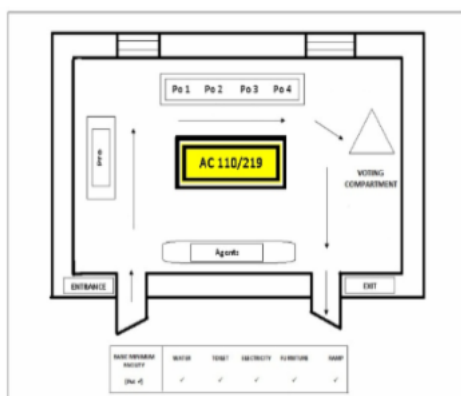

নির্বাচক নিবন্ধন আধিকারিকের স্বাক্ষর

Nazri Naksha

Google Map View

Polling Station Building Front View

Polling Station Front View

Cad View

Key MAP View

1 নাম : প্রতীক চক্রবর্তী পিতার নাম: প্রদীপ কুমার চক্রবর্তী বাড়ির নং : n0359 বয়স : 36 লিঙ্গ : পুরুষ	XVM1885714 ফটো উপলব্ধ	2 নাম : রিয়া চক্রবর্তী (দে) স্বামীর নাম: প্রতীক চক্রবর্তী বাড়ির নং : n0358 বয়স : 33 লিঙ্গ : মহিলা	XVM1885706 ফটো উপলব্ধ	3 নাম : বিপ্লব মজুমদার পিতার নাম: পরিতোষ মজুমদার বাড়ির নং : n0057 বয়স : 41 লিঙ্গ : পুরুষ	XVM0662809 ফটো উপলব্ধ
4 নাম : রুপা পাল স্বামীর নাম: দীপক পাল বাড়ির নং : n0016 বয়স : 43 লিঙ্গ : মহিলা	BWC3330784 ফটো উপলব্ধ	5 নাম : বর্না পাল স্বামীর নাম: অশোক পাল বাড়ির নং : n0079 বয়স : 64 লিঙ্গ : মহিলা	XVM1224351 ফটো উপলব্ধ	6 নাম : অতনু পাল পিতার নাম: অশোক পাল বাড়ির নং : n0078 বয়স : 41 লিঙ্গ : পুরুষ	XVM1224344 ফটো উপলব্ধ
7 নাম : লক্ষ্মী পোদ্দার স্বামীর নাম: বিজন কুমার পোদ্দার বাড়ির নং : n0019 বয়স : 74 লিঙ্গ : মহিলা	BWC2231371 ফটো উপলব্ধ	8 নাম : সরোজ পোদ্দার পিতার নাম: বিজন কুমার পোদ্দার বাড়ির নং : n0019 বয়স : 44 লিঙ্গ : পুরুষ	BWC2231363 ফটো উপলব্ধ	9 নাম : রিস্পা রায়(দে) স্বামীর নাম: সত্যজিৎ রায় বাড়ির নং : n0401 বয়স : 33 লিঙ্গ : মহিলা	XZP1040849 ফটো উপলব্ধ
10 নাম : তনিমা তারন স্বামীর নাম: বাবুলাল তারন বাড়ির নং : n0042 বয়স : 42 লিঙ্গ : মহিলা	BWC3330727 ফটো উপলব্ধ	11 নাম : ঈশিতা ঘোষ পিতার নাম: অনন্ত ঘোষ বাড়ির নং : বয়স : 26 লিঙ্গ : মহিলা	XVM2225340 ফটো উপলব্ধ	12 নাম : জয়শ্রী পাল পিতার নাম: জয়ন্ত পাল বাড়ির নং : বয়স : 24 লিঙ্গ : মহিলা	XVM2218782 ফটো উপলব্ধ
13 নাম : শিউলী সাহা স্বামীর নাম: গৌতম সাহা বাড়ির নং : বয়স : 50 লিঙ্গ : মহিলা	XVM2198729 ফটো উপলব্ধ	14 নাম : রবীন্দ্রনাথ চক্রবর্তী পিতার নাম: জীতেন্দ্রনাথ চক্রবর্তী বাড়ির নং : 1, আলিপুর মেইন রোড বয়স : 64 লিঙ্গ : পুরুষ	XVM2102788 ফটো উপলব্ধ	15 নাম : মুনমুন চক্রবর্তী স্বামীর নাম: রবীন্দ্রনাথ চক্রবর্তী বাড়ির নং : 1 বয়স : 56 লিঙ্গ : মহিলা	BWC2231249 ফটো উপলব্ধ
16 নাম : রঞ্জিত চক্রবর্তী পিতার নাম: রবীন্দ্র নাথ চক্রবর্তী বাড়ির নং : 1 বয়স : 37 লিঙ্গ : পুরুষ	XVM0662783 ফটো উপলব্ধ	17 নাম : রঞ্জিত সাহা পিতার নাম: হরিদাস সাহা বাড়ির নং : 1 বয়স : 69 লিঙ্গ : পুরুষ	BWC2232205 ফটো উপলব্ধ	18 নাম : অজিত সাহা পিতার নাম: হরিদাস সাহা বাড়ির নং : 1 বয়স : 66 লিঙ্গ : পুরুষ	BWC0603472 ফটো উপলব্ধ
19 নাম : দিগ্গী সাহা স্বামীর নাম: রঞ্জিত সাহা বাড়ির নং : 1 বয়স : 63 লিঙ্গ : মহিলা	WB/20/138/372429 ফটো উপলব্ধ	20 নাম : আলো সাহা স্বামীর নাম: অজিত সাহা বাড়ির নং : 1 বয়স : 61 লিঙ্গ : মহিলা	BWC0603480 ফটো উপলব্ধ	21 নাম : নিলীমা বণিক স্বামীর নাম: শঙ্কর লাল বণীক বাড়ির নং : 2 বয়স : 57 লিঙ্গ : মহিলা	XVM2218824 ফটো উপলব্ধ
22 নাম : সংকিতা বনিক পিতার নাম: শংকর লাল বনিক বাড়ির নং : 2 বয়স : 32 লিঙ্গ : মহিলা	XVM1487727 ফটো উপলব্ধ	23 নাম : বাসনা রায় স্বামীর নাম: সুকুমার রায় বাড়ির নং : 2 বয়স : 69 লিঙ্গ : মহিলা	BWC3871977 ফটো উপলব্ধ	24 নাম : পিঙ্কু রায় পিতার নাম: সুকুমার রায় বাড়ির নং : 2 বয়স : 44 লিঙ্গ : পুরুষ	BWC4073052 ফটো উপলব্ধ
25 নাম : সর্বাঙ্গী রায় পিতার নাম: সুকুমার রায় বাড়ির নং : 2 বয়স : 53 লিঙ্গ : পুরুষ	BWC0604108 ফটো উপলব্ধ	26 নাম : সত্যজিৎ রায় পিতার নাম: সুকুমার রায় বাড়ির নং : 2 বয়স : 47 লিঙ্গ : পুরুষ	BWC2361822 ফটো উপলব্ধ	27 নাম : কল্যাণী রায় (অধিকারী) স্বামীর নাম: সর্বাঙ্গী রায় বাড়ির নং : 2 বয়স : 41 লিঙ্গ : মহিলা	XVM1354646 ফটো উপলব্ধ
28 নাম : মিতা বোস স্বামীর নাম: দিলীপ বসু বাড়ির নং : 2 (2) বয়স : 65 লিঙ্গ : মহিলা	BWC0604074 ফটো উপলব্ধ	29 নাম : রিমা সাহা স্বামীর নাম: গোপাল সাহা বাড়ির নং : 2 (2) বয়স : 43 লিঙ্গ : মহিলা	BWC3330909 ফটো উপলব্ধ	30 নাম : শুভঙ্কর সাহা পিতার নাম: গোপাল সাহা বাড়ির নং : 2 (2) বয়স : 30 লিঙ্গ : পুরুষ	XVM1487644 ফটো উপলব্ধ