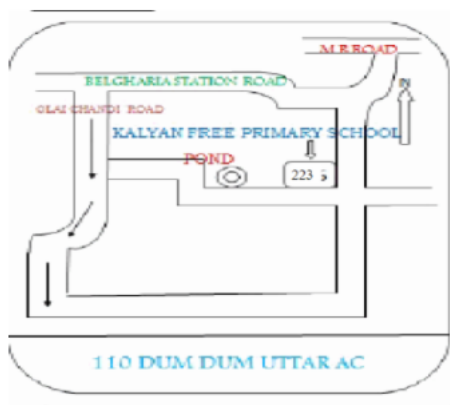

Nazri Naksha