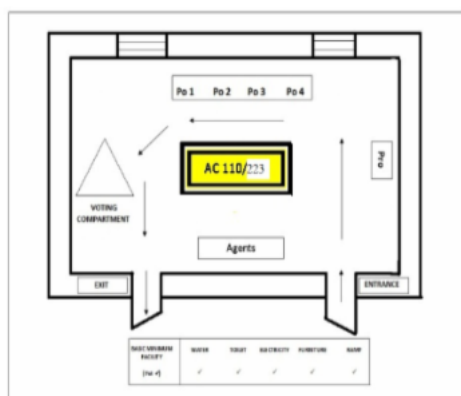

নির্বাচক নিবন্ধন আধিকারিকের স্বাক্ষর

Nazri Naksha

Google Map View

Polling Station Building Front View

Polling Station Front View

Cad View

Key MAP View

1 নাম : দীপান্দীতা বিশ্বাস পিতার নাম: বলরাম বিশ্বাস বাড়ির নং : n0005 বয়স : 23 লিঙ্গ : মহিলা	XVM2306819 ফটো উপলব্ধ	2 নাম : দেবী দাস স্বামীর নাম: প্রিয় দাস বাড়ির নং : n0053 বয়স : 79 লিঙ্গ : মহিলা	XVM1489632 ফটো উপলব্ধ	3 নাম : সুক্ষদেব দাস পিতার নাম: প্রিয় দাস বাড়ির নং : n0052 বয়স : 51 লিঙ্গ : পুরুষ	XVM1489640 ফটো উপলব্ধ
4 নাম : সমীর দে পিতার নাম: সুবোধ দে বাড়ির নং : n0051 বয়স : 71 লিঙ্গ : পুরুষ	BWC0527127 ফটো উপলব্ধ	5 নাম : আল্পনা দে স্বামীর নাম: সমীর দে বাড়ির নং : n0051 বয়স : 66 লিঙ্গ : মহিলা	BWC0527135 ফটো উপলব্ধ	6 নাম : সত্যেন্দ্র নাথ দে পিতার নাম: সমীর দে বাড়ির নং : n0260 বয়স : 41 লিঙ্গ : পুরুষ	BWC3677820 ফটো উপলব্ধ
Q 7 নাম : সুস্মিতা দে(কুন্ডু) স্বামীর নাম: সত্যেন্দ্রনাথ দে বাড়ির নং : বয়স : 37 লিঙ্গ : মহিলা	XVM1648955 ফটো উপলব্ধ	8 নাম : জ্যোতি গন স্বামীর নাম: জয়মঙ্গল গন বাড়ির নং : n0053 বয়স : 55 লিঙ্গ : মহিলা	BWC0567115 ফটো উপলব্ধ	9 নাম : সৃজা গণ পিতার নাম: জয়মঙ্গল গণ বাড়ির নং : n0296 বয়স : 25 লিঙ্গ : মহিলা	XVM1991215 ফটো উপলব্ধ
10 নাম : সোমাত্রী গাঙ্গুলী মায়ের নাম: দীপা গাঙ্গুলী বাড়ির নং : n0003 বয়স : 28 লিঙ্গ : মহিলা	XVM1803360 ফটো উপলব্ধ	11 নাম : শিবু ঘোষ পিতার নাম: জীবন ঘোষ বাড়ির নং : n0257 বয়স : 59 লিঙ্গ : পুরুষ	WB/20/136/675455 ফটো উপলব্ধ	12 নাম : মায়্যা ঘোষ স্বামীর নাম: শিবু ঘোষ বাড়ির নং : n0256 বয়স : 53 লিঙ্গ : মহিলা	XVM1648815 ফটো উপলব্ধ
13 নাম : বিতান ঘোষ পিতার নাম: বাদল ঘোষ বাড়ির নং : n0133 বয়স : 40 লিঙ্গ : পুরুষ	XVM1886696 ফটো উপলব্ধ	14 নাম : গায়ত্রী কর্মকার স্বামীর নাম: রতন কর্মকার বাড়ির নং : n0261 বয়স : 53 লিঙ্গ : মহিলা	BWC1871714 ফটো উপলব্ধ	15 নাম : নবায়ন কর্মকার পিতার নাম: নিতীশ কর্মকার বাড়ির নং : n0060 বয়স : 31 লিঙ্গ : পুরুষ	XVM1489483 ফটো উপলব্ধ
16 নাম : রাহুল কর্মকার পিতার নাম: নেপাল কর্মকার বাড়ির নং : n0027 বয়স : 27 লিঙ্গ : পুরুষ	XVM1886704 ফটো উপলব্ধ	17 নাম : শোভন কর্মকার পিতার নাম: শশুনাথ কর্মকার বাড়ির নং : n0287 বয়স : 26 লিঙ্গ : পুরুষ	XVM1933977 ফটো উপলব্ধ	18 নাম : দীপক কুমার মাহাতো পিতার নাম: রঞ্জিত কুমার মাহাতো বাড়ির নং : n0265 বয়স : 32 লিঙ্গ : পুরুষ	XVM1803311 ফটো উপলব্ধ
19 নাম : লাবনী মন্ডল পিতার নাম: রাম মন্ডল বাড়ির নং : n0010 বয়স : 29 লিঙ্গ : মহিলা	XVM1648872 ফটো উপলব্ধ	20 নাম : সঞ্জয় নস্কর পিতার নাম: বিশ্বনাথ নস্কর বাড়ির নং : n0064 বয়স : 43 লিঙ্গ : পুরুষ	XVM0869487 ফটো উপলব্ধ	21 নাম : সুভঙ্কর পাল পিতার নাম: শুভঙ্কর পাল বাড়ির নং : n0055 বয়স : 39 লিঙ্গ : পুরুষ	BWC4145058 ফটো উপলব্ধ
22 নাম : সুশান্ত রায় পিতার নাম: সুকুমার রায় বাড়ির নং : n0021 বয়স : 37 লিঙ্গ : পুরুষ	BWC4145090 ফটো উপলব্ধ	23 নাম : মুনমুন রায় স্বামীর নাম: প্রসেনজিৎ রায় বাড়ির নং : n0073 বয়স : 46 লিঙ্গ : মহিলা	GVK1882612 ফটো উপলব্ধ	Q 24 নাম : রাম প্রসাদ রায় পিতার নাম: মৃত্যুঞ্জয় রায় বাড়ির নং : বয়স : 39 লিঙ্গ : পুরুষ	XVM1957786 ফটো উপলব্ধ
25 নাম : প্রীতম সাহা পিতার নাম: রাম প্রসাদ সাহা বাড়ির নং : n0280 বয়স : 27 লিঙ্গ : পুরুষ	XVM1919307 ফটো উপলব্ধ	26 নাম : কুমারেশ চন্দ্র সরকার পিতার নাম: প্রমথ চন্দ্র সরকার বাড়ির নং : n0347 বয়স : 51 লিঙ্গ : পুরুষ	XVM2306462 ফটো উপলব্ধ	27 নাম : লিপিকা সরকার স্বামীর নাম: কুমারেশ চন্দ্র সরকার বাড়ির নং : n0348 বয়স : 45 লিঙ্গ : মহিলা	XVM2306496 ফটো উপলব্ধ
28 নাম : সুব্রাক্ষর ভট্টাচার্য্য মায়ের নাম: জয়া ভট্টাচার্য্য বাড়ির নং : বয়স : 24 লিঙ্গ : পুরুষ	XVM2215226 ফটো উপলব্ধ	29 নাম : জয়মঙ্গল গন পিতার নাম: জীবন কৃষ্ণ গণ বাড়ির নং : বয়স : 59 লিঙ্গ : পুরুষ	BWC2797959 ফটো উপলব্ধ	30 নাম : শুভেন্দু জানা পিতার নাম: শক্তিপদ জানা বাড়ির নং : বয়স : 47 লিঙ্গ : পুরুষ	XVM1355437 ফটো উপলব্ধ