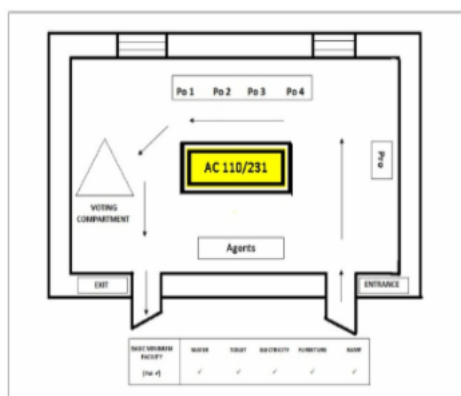

নির্বাচক নিবন্ধন আধিকারিকের স্বাক্ষর

Nazri Naksha

Google Map View

Polling Station Building Front View

Polling Station Front View

Cad View

Key MAP View

1 নাম : কার্তিক চন্দ্র ভট্টাচার্য পিতার নাম: মনীন্দ্র ভট্টাচার্য বাড়ির নং : n0097 বয়স : 80 লিঙ্গ : পুরুষ	BWC3876554 ফটো উপলব্ধ	2 নাম : সুরভ বাগচী পিতার নাম: হিরণ্য বাগচী বাড়ির নং : n0109 বয়স : 44 লিঙ্গ : পুরুষ	BWC1907245 ফটো উপলব্ধ	3 নাম : তাপস বসাক পিতার নাম: সত্য বসাক বাড়ির নং : n0051 বয়স : 54 লিঙ্গ : পুরুষ	BWC1906304 ফটো উপলব্ধ
4 নাম : অর্পিতা বসু স্বামীর নাম: জয়ন্ত কুমার বসু বাড়ির নং : n0083 বয়স : 49 লিঙ্গ : মহিলা	XVM2068252 ফটো উপলব্ধ	5 নাম : কৃষ্ণা ভট্টাচার্য স্বামীর নাম: কার্তিক চন্দ্র ভট্টাচার্য বাড়ির নং : n0303 বয়স : 62 লিঙ্গ : মহিলা	XVM1887892 ফটো উপলব্ধ	6 নাম : নানু ভট্টাচার্য পিতার নাম: জীবন কৃষ্ণ ভট্টাচার্য বাড়ির নং : n0033 বয়স : 48 লিঙ্গ : পুরুষ	BWC0624353 ফটো উপলব্ধ
7 নাম : মুনাল কান্তি ভট্টাচার্য পিতার নাম: কার্তিক চন্দ্র ভট্টাচার্য বাড়ির নং : n0306 বয়স : 45 লিঙ্গ : পুরুষ	XVM1887926 ফটো উপলব্ধ	8 নাম : নারায়ন ভট্টাচার্য পিতার নাম: জীবনকৃষ্ণ ভট্টাচার্য বাড়ির নং : n0176 বয়স : 40 লিঙ্গ : পুরুষ	XVM1115112 ফটো উপলব্ধ	9 নাম : সুরজিৎ ভট্টাচার্য পিতার নাম: সুরেশ চন্দ্র ভট্টাচার্য বাড়ির নং : n0033 বয়স : 34 লিঙ্গ : পুরুষ	XVM1357680 ফটো উপলব্ধ
10 নাম : সৌমিক ভট্টাচার্য পিতার নাম: মালবী ভট্টাচার্য বাড়ির নং : n0151 বয়স : 33 লিঙ্গ : পুরুষ	XVM1357698 ফটো উপলব্ধ	11 নাম : সৌমী ভট্টাচার্য স্বামীর নাম: সুরাজিৎ ভট্টাচার্য বাড়ির নং : n0033 বয়স : 32 লিঙ্গ : মহিলা	XLJ0566059 ফটো উপলব্ধ	12 নাম : ইন্দ্রজিত চক্রবর্তী পিতার নাম: যতিন্দ্র নাথ চক্রবর্তী বাড়ির নং : n0062 বয়স : 60 লিঙ্গ : পুরুষ	WB/20/138/393149 ফটো উপলব্ধ
13 নাম : শিখা চক্রবর্তী স্বামীর নাম: দেবীপ্রসাদ চক্রবর্তী বাড়ির নং : n0128 বয়স : 64 লিঙ্গ : মহিলা	XVM0871335 ফটো উপলব্ধ	14 নাম : পূর্ণিমা চক্রবর্তী স্বামীর নাম: দিলীপ চক্রবর্তী বাড়ির নং : n0062 বয়স : 54 লিঙ্গ : মহিলা	XVM1527506 ফটো উপলব্ধ	15 নাম : অরিজিৎ চক্রবর্তী পিতার নাম: শ্যামল চক্রবর্তী বাড়ির নং : n0107 বয়স : 41 লিঙ্গ : পুরুষ	BWC3876760 ফটো উপলব্ধ
16 নাম : সুদীপ চক্রবর্তী পিতার নাম: মুনাল কান্তি চক্রবর্তী বাড়ির নং : n0274 বয়স : 40 লিঙ্গ : পুরুষ	BWC3688090 ফটো উপলব্ধ	17 নাম : রীমা চক্রবর্তী স্বামীর নাম: অরিজিৎ চক্রবর্তী বাড়ির নং : n0107 বয়স : 36 লিঙ্গ : মহিলা	XVM1527498 ফটো উপলব্ধ	18 নাম : বিশ্বজীৎ চক্রবর্তী পিতার নাম: প্রদীপ চক্রবর্তী বাড়ির নং : n0062 বয়স : 33 লিঙ্গ : পুরুষ	XVM1806025 ফটো উপলব্ধ
19 নাম : ঐন্দ্রীলা চক্রবর্তী পিতার নাম: ইন্দ্রজিত চক্রবর্তী বাড়ির নং : n0062 বয়স : 31 লিঙ্গ : মহিলা	XVM1913284 ফটো উপলব্ধ	20 নাম : দেবপ্রতিম চন্দ্র পিতার নাম: প্রভাস চন্দ্র বাড়ির নং : n0296 বয়স : 27 লিঙ্গ : পুরুষ	XVM1887876 ফটো উপলব্ধ	21 নাম : মীতা চ্যাটার্জী স্বামীর নাম: অভিজিত চ্যাটার্জী বাড়ির নং : n0009 বয়স : 56 লিঙ্গ : মহিলা	WB/20/138/393767 ফটো উপলব্ধ
22 নাম : অনিন্দ্যা চ্যাটার্জী পিতার নাম: অভিজিৎ চ্যাটার্জী বাড়ির নং : 94 বয়স : 32 লিঙ্গ : পুরুষ	XVM1357789 ফটো উপলব্ধ	23 নাম : সবিতা চৌধুরী স্বামীর নাম: অরবিন্দ চৌধুরী বাড়ির নং : n0192 বয়স : 77 লিঙ্গ : মহিলা	XVM1115252 ফটো উপলব্ধ	24 নাম : গীতা দাস স্বামীর নাম: অশীষ দাস বাড়ির নং : n0197 বয়স : 51 লিঙ্গ : মহিলা	XVM1806223 ফটো উপলব্ধ
25 নাম : লাবনী দাস পিতার নাম: লালু দাস বাড়ির নং : n0302 বয়স : 27 লিঙ্গ : মহিলা	XVM1887884 ফটো উপলব্ধ	26 নাম : প্রদীপ কুমার দে পিতার নাম: উৎপল কুমার দে বাড়ির নং : n0252 বয়স : 45 লিঙ্গ : পুরুষ	XVM1806298 ফটো উপলব্ধ	27 নাম : সন্ধ্যা দত্ত স্বামীর নাম: চন্দ্রশংকর দত্ত বাড়ির নং : n0269 বয়স : 63 লিঙ্গ : মহিলা	WB/12/081/276022 ফটো উপলব্ধ
28 নাম : তুহিন দত্ত পিতার নাম: বিশ্বনাথ দত্ত বাড়ির নং : n0029 বয়স : 33 লিঙ্গ : পুরুষ	XVM1226646 ফটো উপলব্ধ	29 নাম : মৌসুমী গাঙ্গুলী স্বামীর নাম: আশীষ গাঙ্গুলী বাড়ির নং : n0286 বয়স : 53 লিঙ্গ : মহিলা	BWC2227841 ফটো উপলব্ধ	30 নাম : অমিত গাঙ্গুলী পিতার নাম: সুনীত গাঙ্গুলী বাড়ির নং : n0099 বয়স : 42 লিঙ্গ : পুরুষ	BWC3338407 ফটো উপলব্ধ