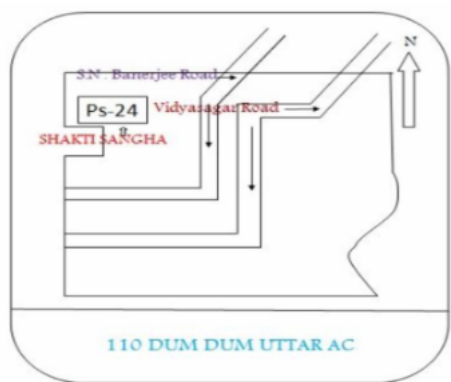

Nazri Naksha