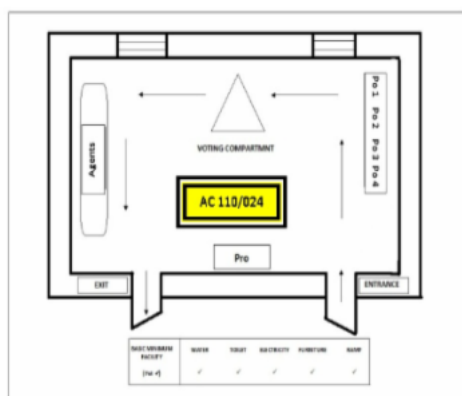

নির্বাচক নিবন্ধন আধিকারিকের স্বাক্ষর

Nazri Naksha

Google Map View

Polling Station Building Front View

Polling Station Front View

Cad View

Key MAP View

1 নাম : রত্না ব্যাপটি স্বামীর নাম: গাই চার্লস যোসেফ ব্যাপটি বাড়ির নং : n0285 বয়স : 56 লিঙ্গ : মহিলা	FTZ3017654 ফটো উপলব্ধ	2 নাম : অলিভিয়া ব্যাপটি পিতার নাম: গাই চার্লস যোসেফ ব্যাপটি বাড়ির নং : n0286 বয়স : 30 লিঙ্গ : মহিলা	XVM1903749 ফটো উপলব্ধ	3 নাম : উষারানী হালদার স্বামীর নাম: দ্বীপেন্দ্র হালদার বাড়ির নং : n0043 বয়স : 82 লিঙ্গ : মহিলা	CDK1572569 ফটো উপলব্ধ
4 নাম : শীর্ষাভ ইন্দু পিতার নাম: গনেশ চন্দ্র ইন্দু বাড়ির নং : n0300 বয়স : 27 লিঙ্গ : পুরুষ	XVM1832757 ফটো উপলব্ধ	5 নাম : আলো সাহা স্বামীর নাম: শঙ্কর সাহা বাড়ির নং : n0043 বয়স : 68 লিঙ্গ : মহিলা	XVM2280170 ফটো উপলব্ধ	6 নাম : রিমা সাহা পিতার নাম: জয়গোপাল সাহা বাড়ির নং : n0314 বয়স : 28 লিঙ্গ : মহিলা	XVM1832898 ফটো উপলব্ধ
7 নাম : শিবাজী সেনগুপ্ত পিতার নাম: সুকুমার সেনগুপ্ত বাড়ির নং : n0078 বয়স : 77 লিঙ্গ : পুরুষ	CDK0864405 ফটো উপলব্ধ	8 নাম : উমা সিং স্বামীর নাম: দিনেশ সিং বাড়ির নং : n0303 বয়স : 61 লিঙ্গ : মহিলা	XVM1832781 ফটো উপলব্ধ	9 নাম : পাপিয়া সিং পিতার নাম: দিনেশ সিং বাড়ির নং : n0304 বয়স : 38 লিঙ্গ : মহিলা	XVM1832799 ফটো উপলব্ধ
10 নাম : প্রীতম সিং পিতার নাম: দিনেশ সিং বাড়ির নং : n0305 বয়স : 33 লিঙ্গ : পুরুষ	XVM1832807 ফটো উপলব্ধ	11 নাম : সিম্মী দাস পিতার নাম: সঞ্জীব দাস বাড়ির নং : ১ই বয়স : 39 লিঙ্গ : মহিলা	XVM0935668 ফটো উপলব্ধ	12 নাম : সঞ্জয় সাহা পিতার নাম: সন্তোষ সাহা বাড়ির নং : 4b বয়স : 38 লিঙ্গ : পুরুষ	XVM1978436 ফটো উপলব্ধ
13 নাম : শক্ত হালদার পিতার নাম: রতন হালদার বাড়ির নং : 161 বয়স : 39 লিঙ্গ : পুরুষ	XVM1977156 ফটো উপলব্ধ	14 নাম : শ্রেয়ন দত্ত পিতার নাম: চিরঞ্জীব দত্ত বাড়ির নং : 45 বয়স : 26 লিঙ্গ : পুরুষ	XVM1978444 ফটো উপলব্ধ	15 নাম : তনুশ্রী মন্ডল সাহা স্বামীর নাম: সঞ্জয় সাহা বাড়ির নং : 45 বয়স : 34 লিঙ্গ : মহিলা	XVM1978451 ফটো উপলব্ধ
16 নাম : পৌরী মুখার্জি অন্যান্য: তনয় মুখার্জী বাড়ির নং : 45 বয়স : 61 লিঙ্গ : মহিলা	XVM1978477 ফটো উপলব্ধ	17 নাম : শুভ্রশীল সাহা পিতার নাম: সুনীল চন্দ্র সাহা বাড়ির নং : 45 বয়স : 26 লিঙ্গ : পুরুষ	XVM1977172 ফটো উপলব্ধ	18 নাম : অনিক সাহা পিতার নাম: অখিল চন্দ্র সাহা বাড়ির নং : 45 বয়স : 25 লিঙ্গ : পুরুষ	XVM1978428 ফটো উপলব্ধ
19 নাম : হরিপদ ধর পিতার নাম: বনমালী ধর বাড়ির নং : 56 বয়স : 76 লিঙ্গ : পুরুষ	WB/20/134/510057 ফটো উপলব্ধ	20 নাম : শিবপদ ধর পিতার নাম: বনমালী ধর বাড়ির নং : 56 বয়স : 71 লিঙ্গ : পুরুষ	CDK0832832 ফটো উপলব্ধ	21 নাম : কৃষ্ণা ধর স্বামীর নাম: হরিপদ ধর বাড়ির নং : 56 বয়স : 66 লিঙ্গ : মহিলা	WB/20/134/510477 ফটো উপলব্ধ
22 নাম : জয়ন্তী ধর স্বামীর নাম: শিবপদ ধর বাড়ির নং : 56 বয়স : 64 লিঙ্গ : মহিলা	WB/20/134/510478 ফটো উপলব্ধ	23 নাম : গোপাল ধর পিতার নাম: শিবপদ ধর বাড়ির নং : 56 বয়স : 43 লিঙ্গ : পুরুষ	CDK2520690 ফটো উপলব্ধ	24 নাম : রুমা ধর পিতার নাম: শিবপদ ধর বাড়ির নং : 56 বয়স : 35 লিঙ্গ : মহিলা	XVM1133305 ফটো উপলব্ধ
25 নাম : রুপা ধর স্বামীর নাম: গোপাল ধর বাড়ির নং : 56 বয়স : 32 লিঙ্গ : মহিলা	XVM1294958 ফটো উপলব্ধ	26 নাম : নারায়ণ চন্দ্র দত্ত পিতার নাম: রোহিনী কুমার দত্ত বাড়ির নং : 56/1 বয়স : 85 লিঙ্গ : পুরুষ	WB/20/134/510441 ফটো উপলব্ধ	27 নাম : শর্মিষ্ঠা দত্ত স্বামীর নাম: নারায়ণ চন্দ্র দত্ত বাড়ির নং : 56/1 বয়স : 71 লিঙ্গ : মহিলা	WB/20/134/510193 ফটো উপলব্ধ
28 নাম : দীপালি ঘোষ স্বামীর নাম: কালীপদ ঘোষ বাড়ির নং : ৫৬/২ বয়স : 68 লিঙ্গ : মহিলা	XVM2529055 ফটো উপলব্ধ	29 নাম : সুতপা ঘোষ পিতার নাম: কালীপদ ঘোষ বাড়ির নং : ৫৬/২ বয়স : 44 লিঙ্গ : মহিলা	CDK2520708 ফটো উপলব্ধ	#2 30 নাম : দেবাশিস ঘোষ পিতার নাম: কালীপদ ঘোষ বাড়ির নং : ৫৬/২ বয়স : 42 লিঙ্গ : পুরুষ	CDK2520724 ফটো উপলব্ধ