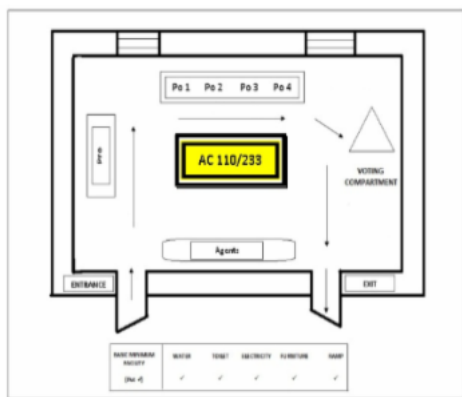

নির্বাচক নিবন্ধন আধিকারিকের স্বাক্ষর

Nazri Naksha

Google Map View

Polling Station Building Front View

Polling Station Front View

Cad View

Key MAP View

1 নাম : প্রশান্ত প্রামানিক পিতার নাম: গৌরচন্দ্র পরামানিক বাড়ির নং : 47/8 বয়স : 59 লিঙ্গ : পুরুষ	BWC2230316 ফটো উপলব্ধ	2 নাম : দেবব্রত প্রামানিক পিতার নাম: গৌরচন্দ্র প্রামানিক বাড়ির নং : 47/8 বয়স : 52 লিঙ্গ : পুরুষ	BWC1636679 ফটো উপলব্ধ	3 নাম : সুজিতা প্রামানিক স্বামীর নাম: জয়ন্ত প্রামানিক বাড়ির নং : 47/8 বয়স : 59 লিঙ্গ : মহিলা	BWC3340585 ফটো উপলব্ধ
4 নাম : রাজেশ পিতার নাম: রুপচাঁদ বাইন বাড়ির নং : ২১ বয়স : 39 লিঙ্গ : পুরুষ	XVM2395598 ফটো উপলব্ধ	5 নাম : জয়ন্ত প্রামানিক পিতার নাম: গৌরচন্দ্র প্রামানিক বাড়ির নং : n0131 বয়স : 57 লিঙ্গ : পুরুষ	XVM2127504 ফটো উপলব্ধ	6 নাম : মঞ্জু অধিকারী স্বামীর নাম: মিলন অধিকারী বাড়ির নং : n0321 বয়স : 57 লিঙ্গ : মহিলা	WB/20/137/624558 ফটো উপলব্ধ
7 নাম : সাগর অধিকারী পিতার নাম: মিলন অধিকারী বাড়ির নং : n0321 বয়স : 30 লিঙ্গ : পুরুষ	XVM1651884 ফটো উপলব্ধ	8 নাম : সন্তু আইচ পিতার নাম: চিত্তরঞ্জন আইচ বাড়ির নং : 93/11 বয়স : 37 লিঙ্গ : পুরুষ	XVM1006543 ফটো উপলব্ধ	9 নাম : অঙ্কিতা আইচ (আচার্য্য) স্বামীর নাম: সন্তু আইচ বাড়ির নং : 93/11 বয়স : 32 লিঙ্গ : মহিলা	XVM1492982 ফটো উপলব্ধ
10 নাম : বিশ্বজিত আচার্য্য মায়ের নাম: রানু আচার্য্য বাড়ির নং : n0270 বয়স : 44 লিঙ্গ : পুরুষ	XVM1115930 ফটো উপলব্ধ	11 নাম : রানু আচার্য্য স্বামীর নাম: সন্তোষ আচার্য্য বাড়ির নং : n0271 বয়স : 66 লিঙ্গ : মহিলা	XVM1115948 ফটো উপলব্ধ	12 নাম : চৈতালী আচার্য্য পিতার নাম: বিশ্বজিৎ আচার্য্য বাড়ির নং : এন6545 বয়স : 23 লিঙ্গ : মহিলা	XVM2332864 ফটো উপলব্ধ
13 নাম : পাপন সাহা পিতার নাম: পার্থ সাহা বাড়ির নং : এন236 বয়স : 21 লিঙ্গ : পুরুষ	XVM2455566 ফটো উপলব্ধ	14 নাম : রাজেন্দ্র লাল আইচ পিতার নাম: স্বপন কুমার আইচ বাড়ির নং : n0236 বয়স : 44 লিঙ্গ : পুরুষ	BWC4148466 ফটো উপলব্ধ	15 নাম : গৌরী আর্ক স্বামীর নাম: স্বপন কুমার আইচ বাড়ির নং : n0236 বয়স : 40 লিঙ্গ : মহিলা	XVM1807098 ফটো উপলব্ধ
16 নাম : সূর্ণনা আইচ পিতার নাম: স্বপন কুমার আইচ বাড়ির নং : n0236 বয়স : 41 লিঙ্গ : মহিলা	XVM1807080 ফটো উপলব্ধ	17 নাম : দীপঙ্কর কুন্ডু পিতার নাম: সুবল কুন্ডু বাড়ির নং : 86/1 বয়স : 52 লিঙ্গ : পুরুষ	XVM1006451 ফটো উপলব্ধ	18 নাম : দেবকুমার দত্ত পিতার নাম: হরিপদ দত্ত বাড়ির নং : n0173 বয়স : 59 লিঙ্গ : পুরুষ	BWC0629535 ফটো উপলব্ধ
19 নাম : কাকলি দত্ত স্বামীর নাম: দেবকুমার দত্ত বাড়ির নং : n0173 বয়স : 46 লিঙ্গ : মহিলা	XVM1142769 ফটো উপলব্ধ	20 নাম : প্রমিলা কুন্ডু স্বামীর নাম: কমল কুন্ডু বাড়ির নং : n0173 বয়স : 63 লিঙ্গ : মহিলা	BWC2824175 ফটো উপলব্ধ	21 নাম : দীপা কুন্ডু স্বামীর নাম: প্রশান্ত কুন্ডু বাড়ির নং : n0173 বয়স : 37 লিঙ্গ : মহিলা	WOD2097475 ফটো উপলব্ধ
22 নাম : সুশান্ত কুন্ডু পিতার নাম: কমল কুন্ডু বাড়ির নং : n0173 বয়স : 44 লিঙ্গ : পুরুষ	BWC1634963 ফটো উপলব্ধ	23 নাম : রুপা কুন্ডু পিতার নাম: কমল কুন্ডু বাড়ির নং : n0173 বয়স : 37 লিঙ্গ : মহিলা	XVM1006527 ফটো উপলব্ধ	24 নাম : কমল কুণ্ডু পিতার নাম: সুবল কুণ্ডু বাড়ির নং : n0173 বয়স : 77 লিঙ্গ : পুরুষ	BWC2229706 ফটো উপলব্ধ
Q 25 নাম : স্বপন দাস পিতার নাম: সনাতন দাস বাড়ির নং : মিলন নগর বয়স : 31 লিঙ্গ : পুরুষ	XVM1358159 ফটো উপলব্ধ	26 নাম : ছন্দা কুণ্ডু পিতার নাম: শ্যামলাল কুণ্ডু বাড়ির নং : 347/2 বয়স : 25 লিঙ্গ : মহিলা	XVM1987122 ফটো উপলব্ধ	27 নাম : কাকালি কুণ্ডু স্বামীর নাম: দীপংকর কুণ্ডু বাড়ির নং : 45 বয়স : 44 লিঙ্গ : মহিলা	XVM2012201 ফটো উপলব্ধ
28 নাম : দেবী রাণী দাস স্বামীর নাম: সনাতন দাস বাড়ির নং : মিলন নগর বয়স : 61 লিঙ্গ : মহিলা	BWC3623857 ফটো উপলব্ধ	29 নাম : সঞ্জয় দাস পিতার নাম: সনাতন দাস বাড়ির নং : মিলন নগর বয়স : 44 লিঙ্গ : পুরুষ	BWC2822385 ফটো উপলব্ধ	30 নাম : তপন দাস পিতার নাম: সনাতন দাস বাড়ির নং : মাঝের হাটা রোড বয়স : 40 লিঙ্গ : পুরুষ	BWC3623865 ফটো উপলব্ধ