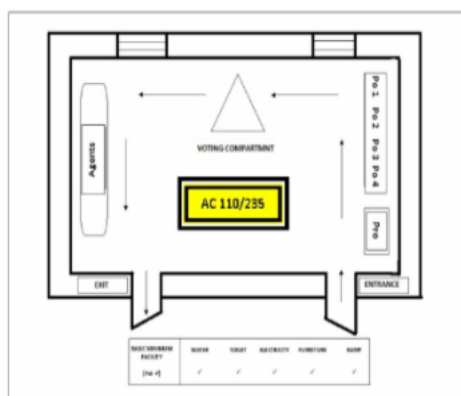

নির্বাচক নিবন্ধন আধিকারিকের স্বাক্ষর

Nazri Naksha

Google Map View

Polling Station Building Front View

Polling Station Front View

Cad View

Key MAP View

1 নাম : সবিতা আচার্য্য পিতার নাম: নরেশ আচার্য্য বাড়ির নং : n0049 বয়স : 46 লিঙ্গ : মহিলা BWC4076337 ফটো উপলব্ধ	2 নাম : দীপা বাঘ স্বামীর নাম: কল্যান বাঘ বাড়ির নং : n0379 বয়স : 50 লিঙ্গ : মহিলা WB/20/139/912341 ফটো উপলব্ধ	3 নাম : সুশান্ত বর্মন পিতার নাম: মণ্টু বর্মন বাড়ির নং : n0168 বয়স : 49 লিঙ্গ : পুরুষ BWC4148680 ফটো উপলব্ধ
4 নাম : সূর্যপা বর্মন স্বামীর নাম: সুশান্ত বর্মন বাড়ির নং : n0168 বয়স : 36 লিঙ্গ : মহিলা HQL3861515 ফটো উপলব্ধ	5 নাম : সমর বেরা পিতার নাম: জয়দেব বেরা বাড়ির নং : n0506 বয়স : 61 লিঙ্গ : পুরুষ WB/28/193/486637 ফটো উপলব্ধ	6 নাম : বৈশাখী বেরা পিতার নাম: সমর বেরা বাড়ির নং : n0496 বয়স : 27 লিঙ্গ : মহিলা XVM1969609 ফটো উপলব্ধ
7 নাম : কুন্তল ভট্টাচার্য্য পিতার নাম: কল্যান ভট্টাচার্য্য বাড়ির নং : n0183 বয়স : 41 লিঙ্গ : পুরুষ XVM1007079 ফটো উপলব্ধ	8 নাম : সুদীপ্ত ভট্টাচার্য্য মায়ের নাম: কল্পনা ভট্টাচার্য্য বাড়ির নং : n0474 বয়স : 29 লিঙ্গ : পুরুষ XVM1888817 ফটো উপলব্ধ	9 নাম : বিভা ভট্টাচার্য্য স্বামীর নাম: কালী শঙ্কর ভট্টাচার্য্য বাড়ির নং : n00022 বয়স : 63 লিঙ্গ : মহিলা WB/20/138/150717 ফটো উপলব্ধ
10 নাম : মায়্যা রানী ভূঁইয়া স্বামীর নাম: নরেন্দ্র নাথ ভূঁইয়া বাড়ির নং : n0354 বয়স : 71 লিঙ্গ : মহিলা SB/20/135/012407 ফটো উপলব্ধ	11 নাম : মিঠু ভূঁইয়া পিতার নাম: নরেন্দ্র নাথ ভূঁইয়া বাড়ির নং : n0355 বয়স : 53 লিঙ্গ : মহিলা WB/20/135/012411 ফটো উপলব্ধ	12 নাম : সুজয় ভূঁইয়া পিতার নাম: নরেন্দ্র নাথ ভূঁইয়া বাড়ির নং : n0358 বয়স : 46 লিঙ্গ : পুরুষ BHR1703214 ফটো উপলব্ধ
13 নাম : পিঙ্কি বিসওয়াল স্বামীর নাম: নীল মাধব বিসওয়াল বাড়ির নং : n0475 বয়স : 41 লিঙ্গ : মহিলা XVM1888833 ফটো উপলব্ধ	14 নাম : অরুণ ব্রহ্ম পিতার নাম: মহেন্দ্র ব্রহ্ম বাড়ির নং : n0504 বয়স : 55 লিঙ্গ : পুরুষ WB/20/138/075473 ফটো উপলব্ধ	15 নাম : মিঠু ব্রহ্ম স্বামীর নাম: অরুণ ব্রহ্ম বাড়ির নং : n0505 বয়স : 51 লিঙ্গ : মহিলা WB/20/138/075194 ফটো উপলব্ধ
16 নাম : কোয়েল ব্রহ্ম পিতার নাম: অরুণ ব্রহ্ম বাড়ির নং : n0484 বয়স : 30 লিঙ্গ : মহিলা XVM1917715 ফটো উপলব্ধ	17 নাম : দোয়েল ব্রহ্ম পিতার নাম: অরুণ ব্রহ্ম বাড়ির নং : n0485 বয়স : 27 লিঙ্গ : মহিলা XVM1917723 ফটো উপলব্ধ	18 নাম : বিজলী চক্রবর্তী স্বামীর নাম: অবিনাশ চক্রবর্তী বাড়ির নং : n0150 বয়স : 85 লিঙ্গ : মহিলা BWC0636944 ফটো উপলব্ধ
19 নাম : সমীর চক্রবর্তী পিতার নাম: অবিনাশ চক্রবর্তী বাড়ির নং : n0150 বয়স : 61 লিঙ্গ : পুরুষ BWC0636951 ফটো উপলব্ধ	20 নাম : মিনতি চক্রবর্তী স্বামীর নাম: অজিত কুমার চক্রবর্তী বাড়ির নং : n0397 বয়স : 61 লিঙ্গ : মহিলা WB/20/138/411161 ফটো উপলব্ধ	21 নাম : অভিজিৎ চক্রবর্তী পিতার নাম: অজিত কুমার চক্রবর্তী বাড়ির নং : n0395 বয়স : 42 লিঙ্গ : পুরুষ BWC2832723 ফটো উপলব্ধ
22 নাম : মছুয়া চক্রবর্তী স্বামীর নাম: জিৎ চক্রবর্তী বাড়ির নং : n0521 বয়স : 27 লিঙ্গ : মহিলা XVM2000495 ফটো উপলব্ধ	23 নাম : যাদব চক্রবর্তী পিতার নাম: চারু চক্রবর্তী বাড়ির নং : n0447 বয়স : 33 লিঙ্গ : পুরুষ XVM1808146 ফটো উপলব্ধ	24 নাম : কমল কান্তি চ্যাটার্জী পিতার নাম: যতীন্দ্রনাথ চ্যাটার্জী বাড়ির নং : n0185 বয়স : 58 লিঙ্গ : পুরুষ WB/19/131/618514 ফটো উপলব্ধ
25 নাম : রুনা চ্যাটার্জী স্বামীর নাম: কমল কান্তি চ্যাটার্জী বাড়ির নং : n0436 বয়স : 51 লিঙ্গ : মহিলা WB/20/138/411351 ফটো উপলব্ধ	26 নাম : শম্পা চৌধুরী স্বামীর নাম: অমল চৌধুরী বাড়ির নং : n0149 বয়স : 46 লিঙ্গ : মহিলা BWC4148912 ফটো উপলব্ধ	27 নাম : স্বপ্না চৌধুরী স্বামীর নাম: অজয় কুমার চৌধুরী বাড়ির নং : n0047 বয়স : 61 লিঙ্গ : মহিলা WB/20/138/162197 ফটো উপলব্ধ
28 নাম : অভিজিৎ কুমার চৌধুরী মায়ের নাম: স্বপ্না চৌধুরী বাড়ির নং : n0030 বয়স : 40 লিঙ্গ : পুরুষ BWC4076188 ফটো উপলব্ধ	29 নাম : ত্রিপর্ণা চৌধুরী পিতার নাম: সন্তোষ চৌধুরী বাড়ির নং : n0049 বয়স : 30 লিঙ্গ : মহিলা XVM1493972 ফটো উপলব্ধ	30 নাম : কৃষ্ণচন্দ্র দাস পিতার নাম: অশ্বিনী দাস বাড়ির নং : n0034 বয়স : 82 লিঙ্গ : পুরুষ BWC0637181 ফটো উপলব্ধ