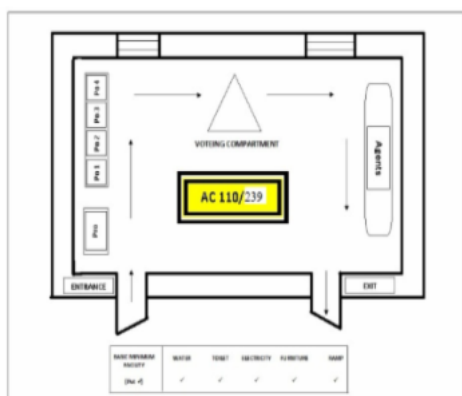

নির্বাচক নিবন্ধন আধিকারিকের স্বাক্ষর

Nazri Naksha

Google Map View

Polling Station Building Front View

Polling Station Front View

Cad View

Key MAP View

1 নাম : মুন মুন চক্রবর্তী (যোফাল) স্বামীর নাম: বিশ্বনাথ চক্রবর্তী বাড়ির নং : n0354 বয়স : 44 লিঙ্গ : মহিলা	BWC3334901 ফটো উপলব্ধ	2 নাম : ভাস্কর ব্যানার্জী পিতার নাম: মুকুন্দ ব্যানার্জী বাড়ির নং : n0411 বয়স : 50 লিঙ্গ : পুরুষ	XVM1889815 ফটো উপলব্ধ	3 নাম : সোমা ব্যানার্জী স্বামীর নাম: ভাস্কর ব্যানার্জী বাড়ির নং : n0417 বয়স : 44 লিঙ্গ : মহিলা	XVM1889872 ফটো উপলব্ধ
4 নাম : সমীর বাড়ই পিতার নাম: নেপাল চন্দ্র বাড়ই বাড়ির নং : n0115 বয়স : 43 লিঙ্গ : পুরুষ	BWC3350287 ফটো উপলব্ধ	5 নাম : বাসন্তী বাড়ই স্বামীর নাম: সমীর বাড়ই বাড়ির নং : n0115 বয়স : 43 লিঙ্গ : মহিলা	BWC3350295 ফটো উপলব্ধ	6 নাম : সীমা ভট্টাচার্য্য স্বামীর নাম: সজল ভট্টাচার্য্য বাড়ির নং : n0457 বয়স : 48 লিঙ্গ : মহিলা	XVM1935055 ফটো উপলব্ধ
7 নাম : বিশ্বজিৎ ভৌমিক পিতার নাম: অখিল ভৌমিক বাড়ির নং : n5712 বয়স : 51 লিঙ্গ : পুরুষ	XVM2040293 ফটো উপলব্ধ	8 নাম : জাহানারা বিবি স্বামীর নাম: শেখ কুতুবুদ্দিন আলি বাড়ির নং : n5722 বয়স : 26 লিঙ্গ : মহিলা	XVM2000933 ফটো উপলব্ধ	9 নাম : গনেশ বিশ্বাস পিতার নাম: মহাদেব বিশ্বাস বাড়ির নং : n0264 বয়স : 70 লিঙ্গ : পুরুষ	BWC0658047 ফটো উপলব্ধ
10 নাম : বুলু বিশ্বাস স্বামীর নাম: গনেশ বিশ্বাস বাড়ির নং : n0265 বয়স : 62 লিঙ্গ : মহিলা	BWC0658054 ফটো উপলব্ধ	11 নাম : গজেন বিশ্বাস পিতার নাম: বিজয় কান্ত বিশ্বাস বাড়ির নং : n0400 বয়স : 55 লিঙ্গ : পুরুষ	XVM1889708 ফটো উপলব্ধ	12 নাম : লক্ষী বিশ্বাস স্বামীর নাম: রতন বিশ্বাস বাড়ির নং : n0476 বয়স : 47 লিঙ্গ : মহিলা	BWC2350320 ফটো উপলব্ধ
13 নাম : বলাই বিশ্বাস পিতার নাম: দুলাল বিশ্বাস বাড়ির নং : n0474 বয়স : 43 লিঙ্গ : পুরুষ	BWC3347036 ফটো উপলব্ধ	Q 14 নাম : হরিদাস বিশ্বাস পিতার নাম: গজেন বিশ্বাস বাড়ির নং : বয়স : 35 লিঙ্গ : পুরুষ	XVM1889716 ফটো উপলব্ধ	Q 15 নাম : বর্নালী চক্রবর্তী স্বামীর নাম: তারক চক্রবর্তী বাড়ির নং : বয়স : 47 লিঙ্গ : মহিলা	XVM1496116 ফটো উপলব্ধ
16 নাম : সুদর্শন চক্রবর্তী পিতার নাম: জগদীশ চক্রবর্তী বাড়ির নং : n0415 বয়স : 41 লিঙ্গ : পুরুষ	XVM1889856 ফটো উপলব্ধ	17 নাম : অঞ্জনা চক্রবর্তী স্বামীর নাম: সুদর্শন চক্রবর্তী বাড়ির নং : n0004 বয়স : 40 লিঙ্গ : মহিলা	XVM1719814 ফটো উপলব্ধ	18 নাম : বিজয় বাহাদুর ছেত্রী মায়ের নাম: মায়ী ছেত্রী বাড়ির নং : n0079 বয়স : 28 লিঙ্গ : পুরুষ	XVM1809730 ফটো উপলব্ধ
19 নাম : দেবশীষ চৌধুরী পিতার নাম: শান্তি চৌধুরী বাড়ির নং : n5715 বয়স : 54 লিঙ্গ : পুরুষ	WB/20/138/408134 ফটো উপলব্ধ	20 নাম : চন্দ্রানী চৌধুরী স্বামীর নাম: দেবশীষ চৌধুরী বাড়ির নং : n5718 বয়স : 40 লিঙ্গ : মহিলা	XVM1221886 ফটো উপলব্ধ	21 নাম : গুরুদাস দাস পিতার নাম: অমল্য চন্দ্র দাস বাড়ির নং : n5659 বয়স : 77 লিঙ্গ : পুরুষ	BWC2205839 ফটো উপলব্ধ
22 নাম : ক্রশেভ দাস পিতার নাম: সুরেশ দাস বাড়ির নং : n5766 বয়স : 63 লিঙ্গ : পুরুষ	WB/20/138/411022 ফটো উপলব্ধ	23 নাম : চন্দন দাস পিতার নাম: গুরুদাস দাস বাড়ির নং : n5710 বয়স : 47 লিঙ্গ : পুরুষ	BWC2348910 ফটো উপলব্ধ	24 নাম : কাজল দাস পিতার নাম: গুরুদাস দাস বাড়ির নং : n5658 বয়স : 44 লিঙ্গ : পুরুষ	BWC3347127 ফটো উপলব্ধ
25 নাম : সজল দাস পিতার নাম: গুরুদাস দাস বাড়ির নং : n5669 বয়স : 41 লিঙ্গ : পুরুষ	BWC3117025 ফটো উপলব্ধ	26 নাম : সঞ্জয় দাস পিতার নাম: ভোলানাথ দাস বাড়ির নং : n0320 বয়স : 41 লিঙ্গ : পুরুষ	XVM1654342 ফটো উপলব্ধ	27 নাম : গুন্ডা দাস স্বামীর নাম: সঞ্জয় দাস বাড়ির নং : n0320 বয়স : 41 লিঙ্গ : মহিলা	XVM1809938 ফটো উপলব্ধ
28 নাম : মৌসুমি দাস স্বামীর নাম: চন্দন দাস বাড়ির নং : n5708 বয়স : 37 লিঙ্গ : মহিলা	XVM0873281 ফটো উপলব্ধ	29 নাম : ঝুনু দাস স্বামীর নাম: কাজল দাস বাড়ির নং : n5707 বয়স : 34 লিঙ্গ : মহিলা	XVM1359702 ফটো উপলব্ধ	30 নাম : মিনতি দাস (রায়) স্বামীর নাম: বরন দাস বাড়ির নং : n0291 বয়স : 52 লিঙ্গ : মহিলা	XVM2110237 ফটো উপলব্ধ