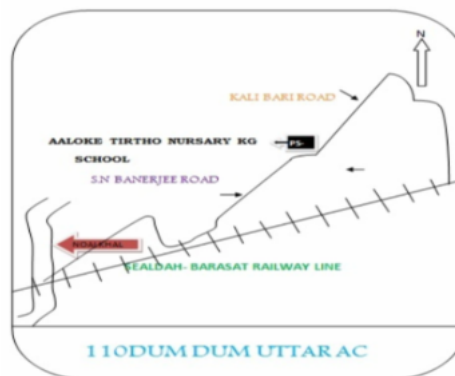

Key MAP View