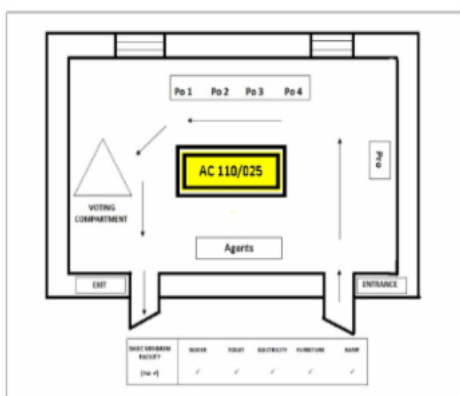

নির্বাচক নিবন্ধন আধিকারিকের স্বাক্ষর

Nazri Naksha

Google Map View

Polling Station Building Front View

Polling Station Front View

Cad View

Key MAP View

1 নাম : সুভাষ বাইন পিতার নাম: হরেন বাইন বাড়ির নং : n0141 বয়স : 56 লিঙ্গ : পুরুষ	XVM1043900 ফটো উপলব্ধ	2 নাম : আরতি বাইন স্বামীর নাম: সুভাষ বাইন বাড়ির নং : n0142 বয়স : 53 লিঙ্গ : মহিলা	XVM1043918 ফটো উপলব্ধ	3 নাম : জীতেন্দ্র বাইন পিতার নাম: সুভাষ বাইন বাড়ির নং : n0141 বয়স : 52 লিঙ্গ : পুরুষ	XVM1239326 ফটো উপলব্ধ
4 নাম : পিয়ুস বল চৌধুরী পিতার নাম: আশুতোষ বল চৌধুরী বাড়ির নং : n0037 বয়স : 67 লিঙ্গ : পুরুষ	XVM2085017 ফটো উপলব্ধ	5 নাম : সন্তোষ বারুই পিতার নাম: শশী কুমার বারুই বাড়ির নং : n0386 বয়স : 42 লিঙ্গ : পুরুষ	XVM1708361 ফটো উপলব্ধ	6 নাম : রাজেশ্বরী বারুই স্বামীর নাম: সন্তোষ বারুই বাড়ির নং : n0382 বয়স : 39 লিঙ্গ : মহিলা	XVM1903905 ফটো উপলব্ধ
7 নাম : শংকর বারুই পিতার নাম: শশী কুমার বারুই বাড়ির নং : n0384 বয়স : 57 লিঙ্গ : পুরুষ	XVM1903913 ফটো উপলব্ধ	8 নাম : তারা বারুই স্বামীর নাম: শঙ্কর বারুই বাড়ির নং : n0401 বয়স : 53 লিঙ্গ : মহিলা	XVM1585983 ফটো উপলব্ধ	9 নাম : সুকুমার বাডুই পিতার নাম: শশী কুমার বাডুই বাড়ির নং : n0385 বয়স : 51 লিঙ্গ : পুরুষ	XVM1708353 ফটো উপলব্ধ
10 নাম : লক্ষ্মী বাডুই স্বামীর নাম: সুকুমার বাডুই বাড়ির নং : n0300 বয়স : 43 লিঙ্গ : মহিলা	XVM1406842 ফটো উপলব্ধ	11 নাম : সুখেন বিশ্বাস পিতার নাম: নিশিকান্ত বিশ্বাস বাড়ির নং : n0286 বয়স : 62 লিঙ্গ : পুরুষ	XVM1295344 ফটো উপলব্ধ	12 নাম : চম্পা বিশ্বাস স্বামীর নাম: সুখেন বিশ্বাস বাড়ির নং : n0286 বয়স : 52 লিঙ্গ : মহিলা	XVM1708304 ফটো উপলব্ধ
13 নাম : অনিমা বিশ্বাস অন্যান্য: রবিন মন্ডল বাড়ির নং : n0469 বয়স : 44 লিঙ্গ : মহিলা	XVM1934074 ফটো উপলব্ধ	14 নাম : সুমন বিশ্বাস পিতার নাম: সুখেন বিশ্বাস বাড়ির নং : n0445 বয়স : 27 লিঙ্গ : পুরুষ	XVM1833284 ফটো উপলব্ধ	15 নাম : অরিজিৎ চক্রবর্তী পিতার নাম: সমর চক্রবর্তী বাড়ির নং : n0417 বয়স : 27 লিঙ্গ : পুরুষ	XVM1833003 ফটো উপলব্ধ
16 নাম : নিখিল চন্দ্র সরকার অন্যান্য: অনিল সরকার বাড়ির নং : n0472 বয়স : 64 লিঙ্গ : পুরুষ	XVM1952928 ফটো উপলব্ধ	17 নাম : শুভজিৎ চ্যাটার্জী মায়ের নাম: সুপ্রিয়া চ্যাটার্জী বাড়ির নং : n0416 বয়স : 27 লিঙ্গ : পুরুষ	XVM1832997 ফটো উপলব্ধ	18 নাম : কেয়া দাস স্বামীর নাম: সুনব কুমার দাস বাড়ির নং : n0060 বয়স : 64 লিঙ্গ : মহিলা	XVM2235620 ফটো উপলব্ধ
19 নাম : বাসন্তী দাস স্বামীর নাম: বাসু দাস বাড়ির নং : n0434 বয়স : 52 লিঙ্গ : মহিলা	XVM1833177 ফটো উপলব্ধ	20 নাম : শুভদ্বীপ দাস পিতার নাম: সুনব কুমার দাস বাড়ির নং : n0060 বয়স : 39 লিঙ্গ : পুরুষ	CDK3254968 ফটো উপলব্ধ	Q 21 নাম : জয়দেব দাস পিতার নাম: জগদীশ দাস বাড়ির নং : n0417 বয়স : 36 লিঙ্গ : পুরুষ	XVM2059079 ফটো উপলব্ধ
22 নাম : গীতালি দে পিতার নাম: শ্যামলেন্দু দে বাড়ির নং : n0038 বয়স : 40 লিঙ্গ : মহিলা	CDK3730751 ফটো উপলব্ধ	23 নাম : রীনা হালদার স্বামীর নাম: গনেশ হালদার বাড়ির নং : n0387 বয়স : 37 লিঙ্গ : মহিলা	XVM1903921 ফটো উপলব্ধ	24 নাম : প্রতিমা মাইতি পিতার নাম: নিরাপদ দাস বাড়ির নং : n0383 বয়স : 44 লিঙ্গ : মহিলা	XVM1708338 ফটো উপলব্ধ
25 নাম : ইন্দ্রজিৎ মৈত্র পিতার নাম: অরিন্দম মৈত্র বাড়ির নং : n0094 বয়স : 32 লিঙ্গ : পুরুষ	XVM1295146 ফটো উপলব্ধ	26 নাম : তপতী মাইতি স্বামীর নাম: প্রফুল্ল মাইতি বাড়ির নং : n0400 বয়স : 63 লিঙ্গ : মহিলা	XVM1586023 ফটো উপলব্ধ	27 নাম : নন্দ কুমার মাইতি পিতার নাম: ফুল্ল কুমার বাড়ির নং : n0381 বয়স : 55 লিঙ্গ : পুরুষ	XVM1708312 ফটো উপলব্ধ
28 নাম : ভবানী মজুমদার মায়ের নাম: সার্বিতী মজুমদার বাড়ির নং : n0012 বয়স : 51 লিঙ্গ : মহিলা	XVM1701994 ফটো উপলব্ধ	Q 29 নাম : সরস্বতী মিস্ত্রী দাস পিতার নাম: সুখলাল মিস্ত্রী বাড়ির নং : n0417 বয়স : 32 লিঙ্গ : মহিলা	XVM2059087 ফটো উপলব্ধ	Q 30 নাম : শিল্পী মিস্ত্রী পিতার নাম: বঙ্কিম চন্দ্র মিস্ত্রী বাড়ির নং : n0417 বয়স : 37 লিঙ্গ : মহিলা	XVM1708288 ফটো উপলব্ধ