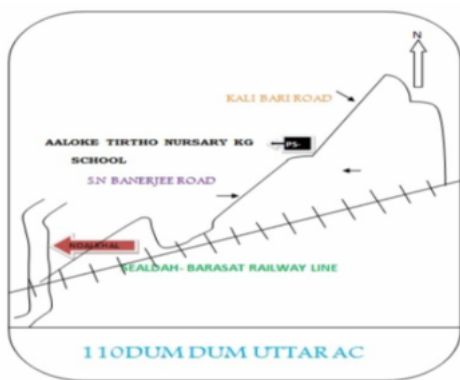

Nazri Naksha