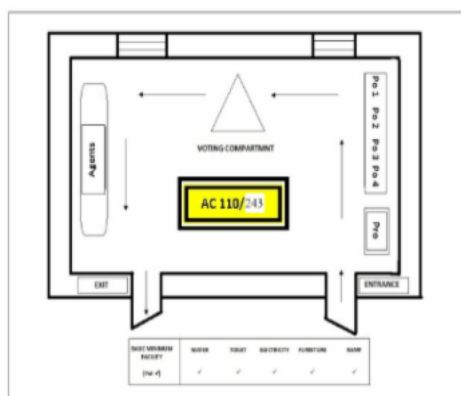

নির্বাচক নিবন্ধন আধিকারিকের স্বাক্ষর

Nazri Naksha

Google Map View

Polling Station Building Front View

Polling Station Front View

Cad View

Key MAP View

1 নাম : বীণাপানি অধিকারী স্বামীর নাম: দুলাল অধিকারী বাড়ির নং : 46 বয়স : 81 লিঙ্গ : মহিলা	BWC0670661 ফটো উপলব্ধ	2 নাম : রবীন্দ্রনাথ অধিকারী পিতার নাম: দুলাল অধিকারী বাড়ির নং : 46 বয়স : 62 লিঙ্গ : পুরুষ	BWC0670679 ফটো উপলব্ধ	3 নাম : সেবায়ন অধিকারী পিতার নাম: পরিমল অধিকারী বাড়ির নং : 84 বয়স : 38 লিঙ্গ : পুরুষ	XVM1228832 ফটো উপলব্ধ
4 নাম : জয়শ্রী অধিকারী স্বামীর নাম: পরিমল অধিকারী বাড়ির নং : 84 বয়স : 60 লিঙ্গ : মহিলা	BWC3885266 ফটো উপলব্ধ	5 নাম : রীনা অধিকারী স্বামীর নাম: রবীন্দ্র নাথ অধিকারী বাড়ির নং : 75 বয়স : 53 লিঙ্গ : মহিলা	BWC2365534 ফটো উপলব্ধ	6 নাম : রবিনা অধিকারী পিতার নাম: রবীন্দ্র নাথ অধিকারী বাড়ির নং : 46 বয়স : 28 লিঙ্গ : মহিলা	XVM1811777 ফটো উপলব্ধ
7 নাম : সুব্রত আচার্য্য পিতার নাম: তারাপদ আচার্য্য বাড়ির নং : n0048 বয়স : 46 লিঙ্গ : পুরুষ	BWC3884822 ফটো উপলব্ধ	8 নাম : শুভ্রা আচার্য্য স্বামীর নাম: তারাপদ আচার্য্য বাড়ির নং : n0048 বয়স : 62 লিঙ্গ : মহিলা	BWC0667105 ফটো উপলব্ধ	9 নাম : বিজন রায় পিতার নাম: বিমল রায় বাড়ির নং : 22/875 বয়স : 39 লিঙ্গ : পুরুষ	XVM1811884 ফটো উপলব্ধ
10 নাম : তপতী আচার্য্য স্বামীর নাম: সুব্রত আচার্য্য বাড়ির নং : n0048 বয়স : 41 লিঙ্গ : মহিলা	IXQ2365716 ফটো উপলব্ধ	11 নাম : সুনীল কুন্ডু পিতার নাম: হরিপদ কুন্ডু বাড়ির নং : n0336 বয়স : 64 লিঙ্গ : পুরুষ	XVM1497999 ফটো উপলব্ধ	12 নাম : পায়েল কুন্ডু পিতার নাম: জগন্নাথ কুন্ডু বাড়ির নং : n0257 বয়স : 28 লিঙ্গ : মহিলা	XVM1811520 ফটো উপলব্ধ
13 নাম : শুভশ্রী কুন্ডু পিতার নাম: সুনীল কুন্ডু বাড়ির নং : n0337 বয়স : 31 লিঙ্গ : মহিলা	XVM1498005 ফটো উপলব্ধ	14 নাম : লক্ষী কুন্ডু স্বামীর নাম: জগন্নাথ কুন্ডু বাড়ির নং : 24/1 বয়স : 52 লিঙ্গ : মহিলা	XVM1229012 ফটো উপলব্ধ	15 নাম : জগন্নাথ কুন্ডু পিতার নাম: ভুবন মোহন কুন্ডু বাড়ির নং : 24/1 বয়স : 59 লিঙ্গ : পুরুষ	YUP1504349 ফটো উপলব্ধ
16 নাম : সুমিত্রা কুন্ডু স্বামীর নাম: সুকুমার কুন্ডু বাড়ির নং : 2 বয়স : 63 লিঙ্গ : মহিলা	BWC0669259 ফটো উপলব্ধ	17 নাম : গৌরব কুন্ডু পিতার নাম: শঙ্কর কুন্ডু বাড়ির নং : 15 বয়স : 38 লিঙ্গ : পুরুষ	BWC4069498 ফটো উপলব্ধ	18 নাম : মহামায়া কুন্ডু স্বামীর নাম: শঙ্কর কুন্ডু বাড়ির নং : 15 বয়স : 56 লিঙ্গ : মহিলা	BWC2236289 ফটো উপলব্ধ
19 নাম : শঙ্কর কুন্ডু পিতার নাম: মতিলাল কুন্ডু বাড়ির নং : 15 বয়স : 64 লিঙ্গ : পুরুষ	WB/20/138/423275 ফটো উপলব্ধ	20 নাম : সুবীর কুন্ডু পিতার নাম: মাধব কুন্ডু বাড়ির নং : 15 বয়স : 33 লিঙ্গ : পুরুষ	XVM1497791 ফটো উপলব্ধ	21 নাম : সৌরভ কুন্ডু পিতার নাম: মাধব কুন্ডু বাড়ির নং : 15 বয়স : 37 লিঙ্গ : পুরুষ	BWC4079737 ফটো উপলব্ধ
22 নাম : মেঘা কুন্ডু পিতার নাম: দিলীপ কুন্ডু বাড়ির নং : 74 বয়স : 29 লিঙ্গ : মহিলা	XVM1811918 ফটো উপলব্ধ	23 নাম : দিলীপ কুন্ডু পিতার নাম: মনোরঞ্জন কুন্ডু বাড়ির নং : 74 বয়স : 57 লিঙ্গ : পুরুষ	BWC0670612 ফটো উপলব্ধ	24 নাম : মিনতি কুন্ডু পিতার নাম: নারায়ণ কুন্ডু বাড়ির নং : 24/1 বয়স : 52 লিঙ্গ : মহিলা	BWC0669952 ফটো উপলব্ধ
25 নাম : মন্দিরা কুন্ডু পিতার নাম: মাধব কুন্ডু বাড়ির নং : 15 বয়স : 40 লিঙ্গ : মহিলা	BWC3693025 ফটো উপলব্ধ	26 নাম : বুলু রানি কুন্ডু স্বামীর নাম: মাধব কুন্ডু বাড়ির নং : 15 বয়স : 61 লিঙ্গ : মহিলা	BWC0669275 ফটো উপলব্ধ	27 নাম : মাধব কুন্ডু পিতার নাম: মতিলাল কুন্ডু বাড়ির নং : 15 বয়স : 71 লিঙ্গ : পুরুষ	BWC0669267 ফটো উপলব্ধ
28 নাম : রিয়াক্ষা কুন্ডু পিতার নাম: নিহার কুন্ডু বাড়ির নং : 12/3 বয়স : 33 লিঙ্গ : মহিলা	XVM1497809 ফটো উপলব্ধ	29 নাম : সুভ্রান্ত কুন্ডু পিতার নাম: হরিপদ কুন্ডু বাড়ির নং : 12/3 বয়স : 43 লিঙ্গ : পুরুষ	BWC3693181 ফটো উপলব্ধ	30 নাম : তুষার কুন্ডু পিতার নাম: হরিপদ কুন্ডু বাড়ির নং : 12/3 বয়স : 53 লিঙ্গ : পুরুষ	BWC0320101 ফটো উপলব্ধ