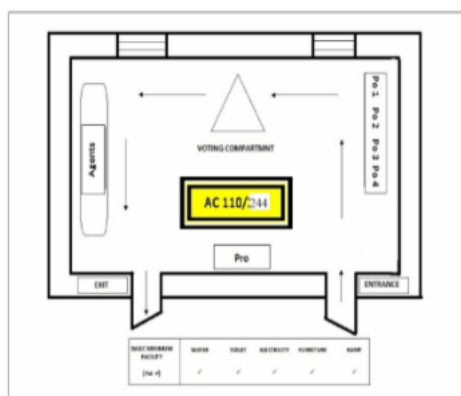

নির্বাচক নিবন্ধন আধিকারিকের স্বাক্ষর

Nazri Naksha

Google Map View

Polling Station Building Front View

Polling Station Front View

Cad View

Key MAP View

1 নাম : দেবশীষ অধিকারী পিতার নাম: বিশ্বনাথ অধিকারী বাড়ির নং : 3/A বয়স : 53 লিঙ্গ : পুরুষ	WB/20/138/447315	2 নাম : বন্দনা আইচ স্বামীর নাম: প্রদীপ আইচ বাড়ির নং : n0128 বয়স : 67 লিঙ্গ : মহিলা	WB/20/138/447248	3 নাম : চম্পা রানী কুণ্ড স্বামীর নাম: দরিতোষ কুমার কুণ্ড বাড়ির নং : 3/2 বয়স : 62 লিঙ্গ : মহিলা	WKJ2387561
4 নাম : সোনু কুণ্ড পিতার নাম: সুশান্ত কুণ্ড বাড়ির নং : n0514 বয়স : 26 লিঙ্গ : পুরুষ	XVM2002046	5 নাম : গৌতম কুণ্ড পিতার নাম: ননী গোপাল কুণ্ড বাড়ির নং : n0495 বয়স : 64 লিঙ্গ : পুরুষ	WB/20/138/465438	6 নাম : উর্মি কুণ্ড পিতার নাম: উত্তম কুণ্ড বাড়ির নং : বয়স : 24 লিঙ্গ : মহিলা	XVM2196517
7 নাম : নমিতা কুণ্ড স্বামীর নাম: খোকন কুণ্ড বাড়ির নং : n0079 বয়স : 50 লিঙ্গ : মহিলা	XVM1011956	8 নাম : সোমা মুন্ডল নন্দি স্বামীর নাম: প্রীতম নন্দি বাড়ির নং : এন0012 বয়স : 32 লিঙ্গ : মহিলা	RXC1721307	9 নাম : মিন্টু নন্দী পিতার নাম: ধুব নন্দী বাড়ির নং : এন0012 বয়স : 39 লিঙ্গ : পুরুষ	RXC1253079
10 নাম : উত্তম কুন্ড পিতার নাম: গোবিন্দ কুন্ড বাড়ির নং : n0264 বয়স : 35 লিঙ্গ : পুরুষ	XVM0875864	11 নাম : শীলা কুন্ড স্বামীর নাম: গৌতম কুন্ড বাড়ির নং : n0493 বয়স : 56 লিঙ্গ : মহিলা	BWC2365062	12 নাম : লিপি কুন্ড স্বামীর নাম: প্রশান্ত কুন্ড বাড়ির নং : n0012 বয়স : 37 লিঙ্গ : মহিলা	XVM1498161
13 নাম : দ্যুতিমান কুন্ড পিতার নাম: গৌতম কুন্ড বাড়ির নং : n0494 বয়স : 31 লিঙ্গ : পুরুষ	XVM1501378	14 নাম : আলো কুন্ড স্বামীর নাম: রাধেশ্যাম কুন্ড বাড়ির নং : 15 বয়স : 61 লিঙ্গ : মহিলা	WB/20/138/444233	15 নাম : ঝুম্পা কুন্ড স্বামীর নাম: শেখর কুন্ড বাড়ির নং : 14 বয়স : 50 লিঙ্গ : মহিলা	WB/20/134/507371
16 নাম : শ্রীকান্ত কুন্ড পিতার নাম: রাধেশ্যাম কুন্ড বাড়ির নং : n0012 বয়স : 32 লিঙ্গ : পুরুষ	XVM1498203	17 নাম : প্রশান্ত কুন্ড পিতার নাম: রাধেশ্যাম কুন্ড বাড়ির নং : n0012 বয়স : 49 লিঙ্গ : পুরুষ	BWC2365831	18 নাম : সোমা কুন্ড পিতার নাম: শিবশঙ্কর কুন্ড বাড়ির নং : L.P-7/48/6 বয়স : 42 লিঙ্গ : মহিলা	XVM0875351
19 নাম : শ্রীকৃষ্ণ কুন্ড পিতার নাম: পুলিন কুন্ড বাড়ির নং : n0160 বয়স : 78 লিঙ্গ : পুরুষ	BWC2242873	20 নাম : পুতুল কুণ্ড স্বামীর নাম: সুশান্ত কুণ্ড বাড়ির নং : n0021 বয়স : 43 লিঙ্গ : মহিলা	BWC3363678	21 নাম : শেখর কুন্ড পিতার নাম: যশোদা জীবন কুন্ড বাড়ির নং : n0021 বয়স : 60 লিঙ্গ : পুরুষ	BWC2847606
22 নাম : সুশান্ত কুন্ড পিতার নাম: রাধেশ্যাম কুন্ড বাড়ির নং : n0012 বয়স : 51 লিঙ্গ : পুরুষ	BWC2418143	23 নাম : বিপুলা কর স্বামীর নাম: বিমল কর বাড়ির নং : 146 বয়স : 49 লিঙ্গ : মহিলা	BWC2241677	24 নাম : গীতা কর স্বামীর নাম: নিটুল কর বাড়ির নং : 10/1 বয়স : 60 লিঙ্গ : মহিলা	BWC0191403
25 নাম : শঙ্কর প্রসাদ কর পিতার নাম: অনিল কুমার কর বাড়ির নং : n0071 বয়স : 69 লিঙ্গ : পুরুষ	BWC1917913	26 নাম : চিনু কর স্বামীর নাম: শঙ্কর প্রসাদ কর বাড়ির নং : n0071 বয়স : 58 লিঙ্গ : মহিলা	BWC1919976	27 নাম : জয় প্রসন্ন কর পিতার নাম: শঙ্কর প্রসাদ কর বাড়ির নং : n0071 বয়স : 32 লিঙ্গ : পুরুষ	XVM1229145
28 নাম : মৌসুমী কর পাল স্বামীর নাম: বিশ্বনাথ কর বাড়ির নং : 02 বয়স : 37 লিঙ্গ : মহিলা	KIF4722112	E নাম : অনিল কর পিতার নাম: সুকুমার কর বাড়ির নং : n0146 বয়স : 66 লিঙ্গ : পুরুষ	XVM2583557	30 নাম : রমা কর স্বামীর নাম: অনিল কর বাড়ির নং : n0146 বয়স : 57 লিঙ্গ : মহিলা	WB/20/138/447564