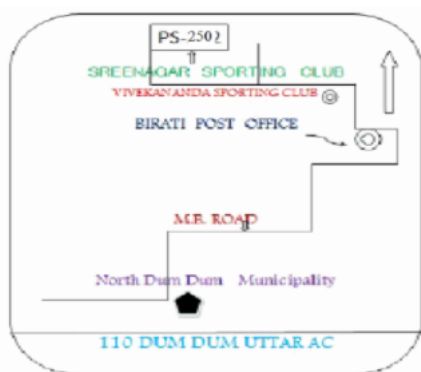

Nazri Naksha