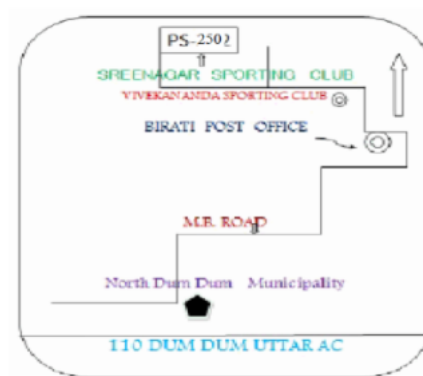

নির্বাচক নিবন্ধন আধিকারিকের স্বাক্ষর

Nazri Naksha

Google Map View

Polling Station Building Front View

Polling Station Front View

Cad View

Key MAP View

1 নাম : সিমী ঘোষ স্বামীর নাম: দেবব্রত হালদার বাড়ির নং : 99 বয়স : 49 লিঙ্গ : মহিলা	XVM2360683 ফটো উপলব্ধ	2 নাম : মন্দিরা দাস (হালদার) স্বামীর নাম: বাপি দাস বাড়ির নং : শ্রী নগর পশ্চিম বয়স : 43 লিঙ্গ : মহিলা	GWZ2369213 ফটো উপলব্ধ	3 নাম : তারা শঙ্কর অধিকারী পিতার নাম: বিশ্বনাথ অধিকারী বাড়ির নং : n0272 বয়স : 44 লিঙ্গ : পুরুষ	BWC3363579 ফটো উপলব্ধ
4 নাম : জয়া দাস অধিকারী পিতার নাম: বিশ্বনাথ অধিকারী বাড়ির নং : n0476 বয়স : 41 লিঙ্গ : মহিলা	XVM1954833 ফটো উপলব্ধ	5 নাম : বুলু আইচ স্বামীর নাম: অমর আইচ বাড়ির নং : 9 বয়স : 65 লিঙ্গ : মহিলা	BWC1650043 ফটো উপলব্ধ	6 নাম : মেঘনা রায় চৌধুরী পিতার নাম: মানস রায় চৌধুরী বাড়ির নং : এন001 বয়স : 21 লিঙ্গ : মহিলা	XVM2477685 ফটো উপলব্ধ
7 নাম : অনিকেত মুখার্জী পিতার নাম: অলোক কুমার মুখার্জী বাড়ির নং : এন001 বয়স : 22 লিঙ্গ : পুরুষ	XVM2395952 ফটো উপলব্ধ	8 নাম : প্রীতি দত্ত স্বামীর নাম: প্রশান্ত শুভ্র দত্ত বাড়ির নং : 149 বয়স : 41 লিঙ্গ : মহিলা	BWC3370053 ফটো উপলব্ধ	9 নাম : মিনা ভট্টাচার্য স্বামীর নাম: সুনীল ভট্টাচার্য বাড়ির নং : 0111 বয়স : 61 লিঙ্গ : মহিলা	BWC0708651 ফটো উপলব্ধ
Q 10 নাম : সোমা রায় চৌধুরী স্বামীর নাম: মানস রায় চৌধুরী বাড়ির নং : নং ০২ বয়স : 45 লিঙ্গ : মহিলা	XVM1105279 ফটো উপলব্ধ	11 নাম : রুমা আচার্য স্বামীর নাম: রতন আচার্য বাড়ির নং : n0108 বয়স : 51 লিঙ্গ : মহিলা	BWC3893971 ফটো উপলব্ধ	12 নাম : রতন আচার্য পিতার নাম: অনিল আচার্য বাড়ির নং : n0108 বয়স : 56 লিঙ্গ : পুরুষ	BWC1650753 ফটো উপলব্ধ
13 নাম : সুজীত আচার্য পিতার নাম: সুনীল কুমার আচার্য বাড়ির নং : N/A বয়স : 63 লিঙ্গ : পুরুষ	BWC1652049 ফটো উপলব্ধ	14 নাম : রঞ্জিতা আচার্য স্বামীর নাম: সুজীত আচার্য বাড়ির নং : n0098 বয়স : 50 লিঙ্গ : মহিলা	BWC2368868 ফটো উপলব্ধ	15 নাম : সুভোজীত আচার্য পিতার নাম: সুজীত আচার্য বাড়ির নং : 45 বয়স : 27 লিঙ্গ : পুরুষ	XVM2013456 ফটো উপলব্ধ
16 নাম : বিশ্বজিৎ আচার্য পিতার নাম: সুনীল কুমার আচার্য বাড়ির নং : N/A বয়স : 55 লিঙ্গ : পুরুষ	XVM2233633 ফটো উপলব্ধ	17 নাম : অজিত কুমার আচার্য পিতার নাম: অনিল কুমার আচার্য বাড়ির নং : n0108 বয়স : 66 লিঙ্গ : পুরুষ	WB/20/138/459061 ফটো উপলব্ধ	18 নাম : মিনু কর্মকার স্বামীর নাম: গোবিন্দ কর্মকার বাড়ির নং : n0108 বয়স : 62 লিঙ্গ : মহিলা	BWC0708685 ফটো উপলব্ধ
19 নাম : ইতি আচার্য স্বামীর নাম: অজিত কুমার আচার্য বাড়ির নং : n0108 বয়স : 52 লিঙ্গ : মহিলা	BWC1651876 ফটো উপলব্ধ	20 নাম : মধুরিকা কর্মকার পিতার নাম: গোবিন্দ চন্দ্র কর্মকার বাড়ির নং : n0108 বয়স : 32 লিঙ্গ : মহিলা	XVM1229897 ফটো উপলব্ধ	21 নাম : সীমা আচার্য স্বামীর নাম: তপন কুমার আচার্য বাড়ির নং : n0196 বয়স : 46 লিঙ্গ : মহিলা	BWC4083275 ফটো উপলব্ধ
22 নাম : ডোনা আচার্য পিতার নাম: অজিত আচার্য বাড়ির নং : n0488 বয়স : 26 লিঙ্গ : মহিলা	XVM1976307 ফটো উপলব্ধ	23 নাম : তপন কুমার আচার্য পিতার নাম: অনিল কুমার আচার্য বাড়ির নং : 111 বয়স : 54 লিঙ্গ : পুরুষ	WB/20/138/459215 ফটো উপলব্ধ	24 নাম : ঋত্বিক ওবা পিতার নাম: শ্রী রঞ্জিৎ ওবা বাড়ির নং : 302 বয়স : 30 লিঙ্গ : পুরুষ	XVM1814854 ফটো উপলব্ধ
25 নাম : ঋত্বিক ওবা পিতার নাম: শ্রী রনজিৎ ওবা বাড়ির নং : 302 বয়স : 30 লিঙ্গ : মহিলা	XVM1814862 ফটো উপলব্ধ	26 নাম : মন্ডল আকপনা ওবা স্বামীর নাম: শ্রী রনজিৎ ওবা বাড়ির নং : n0356 বয়স : 59 লিঙ্গ : মহিলা	WB/21/145/090449 ফটো উপলব্ধ	27 নাম : রনজিৎ ওবা পিতার নাম: বিমল চন্দ্র ওবা বাড়ির নং : n0370 বয়স : 61 লিঙ্গ : পুরুষ	XVM1658160 ফটো উপলব্ধ
28 নাম : দিলীপ কুমার কুণ্ডু পিতার নাম: মনোরঞ্জন কুণ্ডু বাড়ির নং : 138 বয়স : 66 লিঙ্গ : পুরুষ	BWC3893542 ফটো উপলব্ধ	29 নাম : পম্পা কুণ্ডু স্বামীর নাম: শ্রী সুভাষ চন্দ্র কুণ্ডু বাড়ির নং : বয়স : 44 লিঙ্গ : মহিলা	XVM2195980 ফটো উপলব্ধ	30 নাম : মৌমিতা পান্ডা স্বামীর নাম: রাজেন্দ্র পান্ডা বাড়ির নং : 574 বয়স : 38 লিঙ্গ : মহিলা	XVM0877076 ফটো উপলব্ধ