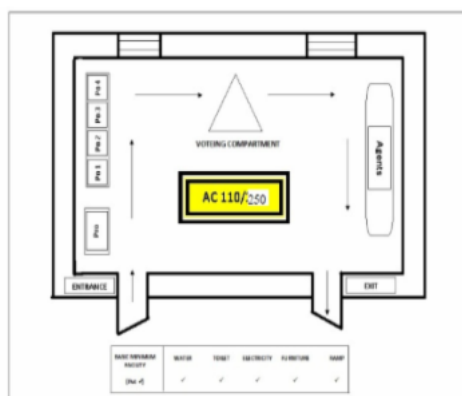

নির্বাচক নিবন্ধন আধিকারিকের স্বাক্ষর

Nazri Naksha

Google Map View

Polling Station Building Front View

Polling Station Front View

Cad View

Key MAP View

1 নাম : সিমী ঘোষ স্বামীর নাম: দেবব্রত হালদার বাড়ির নং : 99 বয়স : 49 লিঙ্গ : মহিলা	XVM2360683 ফটো উপলব্ধ	2 নাম : মন্দিরা দাস (হালদার) স্বামীর নাম: বাপি দাস বাড়ির নং : শ্রী নগর পশ্চিম বয়স : 43 লিঙ্গ : মহিলা	GWZ2369213 ফটো উপলব্ধ	3 নাম : তারা শঙ্কর অধিকারী পিতার নাম: বিশ্বনাথ অধিকারী বাড়ির নং : n0272 বয়স : 44 লিঙ্গ : পুরুষ	BWC3363579 ফটো উপলব্ধ
4 নাম : জয়া দাস অধিকারী পিতার নাম: বিশ্বনাথ অধিকারী বাড়ির নং : n0476 বয়স : 41 লিঙ্গ : মহিলা	XVM1954833 ফটো উপলব্ধ	5 নাম : বুলু আইচ স্বামীর নাম: অমর আইচ বাড়ির নং : 9 বয়স : 65 লিঙ্গ : মহিলা	BWC1650043 ফটো উপলব্ধ	6 নাম : মেঘনা রায় চৌধুরী পিতার নাম: মানস রায় চৌধুরী বাড়ির নং : এন001 বয়স : 21 লিঙ্গ : মহিলা	XVM2477685 ফটো উপলব্ধ
7 নাম : অনিকেত মুখার্জী পিতার নাম: অলোক কুমার মুখার্জী বাড়ির নং : এন001 বয়স : 22 লিঙ্গ : পুরুষ	XVM2395952 ফটো উপলব্ধ	8 নাম : প্রীতি দত্ত স্বামীর নাম: প্রশান্ত শুভ্র দত্ত বাড়ির নং : 149 বয়স : 41 লিঙ্গ : মহিলা	BWC3370053 ফটো উপলব্ধ	9 নাম : মিনা ভট্টাচার্য স্বামীর নাম: সুনীল ভট্টাচার্য বাড়ির নং : 0111 বয়স : 61 লিঙ্গ : মহিলা	BWC0708651 ফটো উপলব্ধ
Q 10 নাম : সোমা রায় চৌধুরী স্বামীর নাম: মানস রায় চৌধুরী বাড়ির নং : নং ০২ বয়স : 45 লিঙ্গ : মহিলা	XVM1105279 ফটো উপলব্ধ	11 নাম : রুমা আচার্য স্বামীর নাম: রতন আচার্য বাড়ির নং : n0108 বয়স : 51 লিঙ্গ : মহিলা	BWC3893971 ফটো উপলব্ধ	12 নাম : রতন আচার্য পিতার নাম: অনিল আচার্য বাড়ির নং : n0108 বয়স : 56 লিঙ্গ : পুরুষ	BWC1650753 ফটো উপলব্ধ
13 নাম : সুজীত আচার্য পিতার নাম: সুনীল কুমার আচার্য বাড়ির নং : N/A বয়স : 63 লিঙ্গ : পুরুষ	BWC1652049 ফটো উপলব্ধ	14 নাম : রঞ্জিতা আচার্য স্বামীর নাম: সুজীত আচার্য বাড়ির নং : n0098 বয়স : 50 লিঙ্গ : মহিলা	BWC2368868 ফটো উপলব্ধ	15 নাম : সুভোজীত আচার্য পিতার নাম: সুজীত আচার্য বাড়ির নং : 45 বয়স : 27 লিঙ্গ : পুরুষ	XVM2013456 ফটো উপলব্ধ
16 নাম : বিশ্বজিৎ আচার্য পিতার নাম: সুনীল কুমার আচার্য বাড়ির নং : N/A বয়স : 55 লিঙ্গ : পুরুষ	XVM2233633 ফটো উপলব্ধ	17 নাম : অজিত কুমার আচার্য পিতার নাম: অনিল কুমার আচার্য বাড়ির নং : n0108 বয়স : 66 লিঙ্গ : পুরুষ	WB/20/138/459061 ফটো উপলব্ধ	18 নাম : মিনু কর্মকার স্বামীর নাম: গোবিন্দ কর্মকার বাড়ির নং : n0108 বয়স : 62 লিঙ্গ : মহিলা	BWC0708685 ফটো উপলব্ধ
19 নাম : ইতি আচার্য স্বামীর নাম: অজিত কুমার আচার্য বাড়ির নং : n0108 বয়স : 52 লিঙ্গ : মহিলা	BWC1651876 ফটো উপলব্ধ	20 নাম : মধুরিকা কর্মকার পিতার নাম: গোবিন্দ চন্দ্র কর্মকার বাড়ির নং : n0108 বয়স : 32 লিঙ্গ : মহিলা	XVM1229897 ফটো উপলব্ধ	21 নাম : সীমা আচার্য স্বামীর নাম: তপন কুমার আচার্য বাড়ির নং : n0196 বয়স : 46 লিঙ্গ : মহিলা	BWC4083275 ফটো উপলব্ধ
22 নাম : ডোনা আচার্য পিতার নাম: অজিত আচার্য বাড়ির নং : n0488 বয়স : 26 লিঙ্গ : মহিলা	XVM1976307 ফটো উপলব্ধ	23 নাম : তপন কুমার আচার্য পিতার নাম: অনিল কুমার আচার্য বাড়ির নং : 111 বয়স : 54 লিঙ্গ : পুরুষ	WB/20/138/459215 ফটো উপলব্ধ	24 নাম : ঋত্বিক ওবা পিতার নাম: শ্রী রঞ্জিৎ ওবা বাড়ির নং : 302 বয়স : 30 লিঙ্গ : পুরুষ	XVM1814854 ফটো উপলব্ধ
25 নাম : ঋত্বিক ওবা পিতার নাম: শ্রী রনজিৎ ওবা বাড়ির নং : 302 বয়স : 30 লিঙ্গ : মহিলা	XVM1814862 ফটো উপলব্ধ	26 নাম : মন্ডল আকপনা ওবা স্বামীর নাম: শ্রী রনজিৎ ওবা বাড়ির নং : n0356 বয়স : 59 লিঙ্গ : মহিলা	WB/21/145/090449 ফটো উপলব্ধ	27 নাম : রনজিৎ ওবা পিতার নাম: বিমল চন্দ্র ওবা বাড়ির নং : n0370 বয়স : 61 লিঙ্গ : পুরুষ	XVM1658160 ফটো উপলব্ধ
28 নাম : দিলীপ কুমার কুণ্ডু পিতার নাম: মনোরঞ্জন কুণ্ডু বাড়ির নং : 138 বয়স : 66 লিঙ্গ : পুরুষ	BWC3893542 ফটো উপলব্ধ	29 নাম : পম্পা কুণ্ডু স্বামীর নাম: শ্রী সুভাষ চন্দ্র কুণ্ডু বাড়ির নং : বয়স : 44 লিঙ্গ : মহিলা	XVM2195980 ফটো উপলব্ধ	30 নাম : মৌমিতা পান্ডা স্বামীর নাম: রাজেন্দ্র পান্ডা বাড়ির নং : 574 বয়স : 38 লিঙ্গ : মহিলা	XVM0877076 ফটো উপলব্ধ