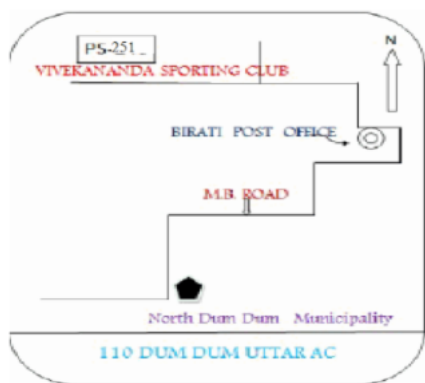

Nazri Naksha