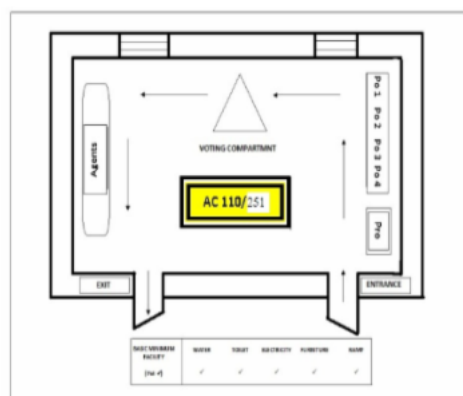

নির্বাচক নিবন্ধন আধিকারিকের স্বাক্ষর

Nazri Naksha

Google Map View

Polling Station Building Front View

Polling Station Front View

Cad View

Key MAP View

1 নাম : রীতা রায় স্বামীর নাম: প্রদীপ কুমার রায় বাড়ির নং : 82 বয়স : 52 লিঙ্গ : মহিলা	BWC4083549 ফটো উপলব্ধ	2 নাম : সোনালী দাস স্বামীর নাম: সঞ্জয় দাস বাড়ির নং : নং ০৩ বয়স : 35 লিঙ্গ : মহিলা	XVM2498566 ফটো উপলব্ধ	3 নাম : সুনন্দা পাল পিতার নাম: গোপাল পাল বাড়ির নং : n0205 বয়স : 29 লিঙ্গ : মহিলা	XVM1815083 ফটো উপলব্ধ
4 নাম : গোপাল পাল পিতার নাম: সভা রঞ্জন পাল বাড়ির নং : n0205 বয়স : 56 লিঙ্গ : পুরুষ	XVM2111714 ফটো উপলব্ধ	5 নাম : অজিত অধিকারী পিতার নাম: আদিত্য অধিকারী বাড়ির নং : n0595 বয়স : 75 লিঙ্গ : পুরুষ	BWC2368769 ফটো উপলব্ধ	6 নাম : অসীম অধিকারী পিতার নাম: অজিত অধিকারী বাড়ির নং : n0597 বয়স : 42 লিঙ্গ : পুরুষ	BWC3363512 ফটো উপলব্ধ
7 নাম : হরশীত অধিকারী পিতার নাম: আদিত্য অধিকারী বাড়ির নং : 150 বয়স : 68 লিঙ্গ : পুরুষ	BWC2371045 ফটো উপলব্ধ	8 নাম : সৌভদ্র মন্ডল পিতার নাম: অতুল মন্ডল বাড়ির নং : n0150 বয়স : 52 লিঙ্গ : পুরুষ	XVM1815281 ফটো উপলব্ধ	9 নাম : আভা অধিকারী স্বামীর নাম: অসীম অধিকারী বাড়ির নং : n0598 বয়স : 39 লিঙ্গ : মহিলা	BWC3373537 ফটো উপলব্ধ
10 নাম : সুচিত্রা অধিকারী পিতার নাম: হরসিত অধিকারী বাড়ির নং : 150 বয়স : 39 লিঙ্গ : মহিলা	BWC3370905 ফটো উপলব্ধ	11 নাম : হাসী অধিকারী স্বামীর নাম: হরসিত অধিকারী বাড়ির নং : 150 বয়স : 58 লিঙ্গ : মহিলা	WB/20/138/462392 ফটো উপলব্ধ	12 নাম : প্রসেনজিৎ অধিকারী পিতার নাম: হরশীত অধিকারী বাড়ির নং : C85 বয়স : 34 লিঙ্গ : পুরুষ	XVM1015122 ফটো উপলব্ধ
13 নাম : প্রনবানন্দ অধিকারী পিতার নাম: হারান চন্দ্র অধিকারী বাড়ির নং : 394/1 বয়স : 70 লিঙ্গ : পুরুষ	XVM1996859 ফটো উপলব্ধ	14 নাম : তপতী অধিকারী স্বামীর নাম: প্রনবানন্দ অধিকারী বাড়ির নং : 394/1 বয়স : 67 লিঙ্গ : মহিলা	XVM2031094 ফটো উপলব্ধ	15 নাম : তাপসেন্দ্র অধিকারী পিতার নাম: প্রনবানন্দ অধিকারী বাড়ির নং : 394/1 বয়স : 34 লিঙ্গ : পুরুষ	XVM2031102 ফটো উপলব্ধ
16 নাম : দেবরুপা আচার্য্য পিতার নাম: সুখময় আচার্য্য বাড়ির নং : 167 বয়স : 26 লিঙ্গ : মহিলা	XVM1996867 ফটো উপলব্ধ	17 নাম : দেবশ্রুতি আচার্য্য পিতার নাম: সুখময় আচার্য্য বাড়ির নং : 167 বয়স : 26 লিঙ্গ : মহিলা	XVM1996891 ফটো উপলব্ধ	18 নাম : সুখময় আচার্য্য পিতার নাম: সন্তোষচন্দ্র আচার্য্য বাড়ির নং : n0069 বয়স : 61 লিঙ্গ : পুরুষ	WB/20/138/462009 ফটো উপলব্ধ
19 নাম : মিনতী আচার্য্য স্বামীর নাম: সুখময় আচার্য্য বাড়ির নং : n0069 বয়স : 53 লিঙ্গ : মহিলা	WB/20/138/459426 ফটো উপলব্ধ	20 নাম : মানবেন্দ্র আচার্য্য পিতার নাম: সন্তোষচন্দ্র আচার্য্য বাড়ির নং : n0069 বয়স : 59 লিঙ্গ : পুরুষ	WB/20/138/462045 ফটো উপলব্ধ	21 নাম : সুপর্ণা আচার্য্য স্বামীর নাম: মানবেন্দ্র আচার্য্য বাড়ির নং : n0069 বয়স : 51 লিঙ্গ : মহিলা	BWC2854172 ফটো উপলব্ধ
22 নাম : অঙ্কিত আচার্য্য পিতার নাম: মানবেন্দ্র আচার্য্য বাড়ির নং : 45 বয়স : 25 লিঙ্গ : পুরুষ	XVM2017218 ফটো উপলব্ধ	23 নাম : সন্দীপ কুন্ডু পিতার নাম: শচীন্দ্র কুন্ডু বাড়ির নং : n0091 বয়স : 66 লিঙ্গ : পুরুষ	WB/20/138/462456 ফটো উপলব্ধ	24 নাম : শেফালী কুন্ডু স্বামীর নাম: সন্দীপ কুন্ডু বাড়ির নং : n0091 বয়স : 62 লিঙ্গ : মহিলা	BWC2370518 ফটো উপলব্ধ
25 নাম : শুভদীপ কুন্ডু পিতার নাম: সন্দীপ কুন্ডু বাড়ির নং : n0091 বয়স : 39 লিঙ্গ : পুরুষ	BWC3698172 ফটো উপলব্ধ	26 নাম : অশ্বিনী কুমার মাঝি পিতার নাম: কার্তিক চন্দ্র মাঝি বাড়ির নং : n0180 বয়স : 60 লিঙ্গ : পুরুষ	XVM2606598 ফটো উপলব্ধ	27 নাম : প্রদীপ কুমার রায় পিতার নাম: মনীন্দ্র নাথ রায় বাড়ির নং : n0343 বয়স : 63 লিঙ্গ : পুরুষ	BWC3697653 ফটো উপলব্ধ
28 নাম : রাহুল রায় পিতার নাম: প্রদীপ কুমার রায় বাড়ির নং : n0343 বয়স : 32 লিঙ্গ : পুরুষ	XVM1230150 ফটো উপলব্ধ	29 নাম : সঞ্জয় কুমার কর পিতার নাম: শচীন্দ্র নাথ কর বাড়ির নং : n0010 বয়স : 69 লিঙ্গ : পুরুষ	WB/20/138/462039 ফটো উপলব্ধ	30 নাম : প্রতিভা কর স্বামীর নাম: সঞ্জয় কর বাড়ির নং : n0010 বয়স : 59 লিঙ্গ : মহিলা	WB/20/138/462040 ফটো উপলব্ধ