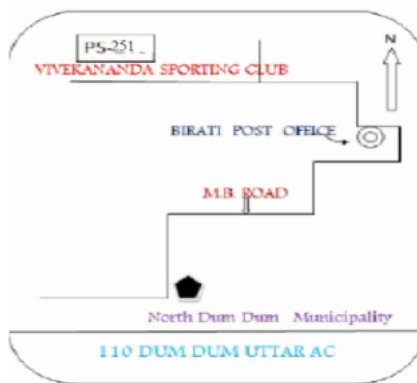

নির্বাচক নিবন্ধন আধিকারিকের স্বাক্ষর

Nazri Naksha

Google Map View

Polling Station Building Front View

Polling Station Front View

Cad View

Key MAP View

1 নাম : রীতা রায় স্বামীর নাম: প্রদীপ কুমার রায় বাড়ির নং : 82 বয়স : 52 লিঙ্গ : মহিলা	BWC4083549 ফটো উপলব্ধ	2 নাম : সোনালী দাস স্বামীর নাম: সঞ্জয় দাস বাড়ির নং : নং ০৩ বয়স : 35 লিঙ্গ : মহিলা	XVM2498566 ফটো উপলব্ধ	3 নাম : সুনন্দা পাল পিতার নাম: গোপাল পাল বাড়ির নং : n0205 বয়স : 29 লিঙ্গ : মহিলা	XVM1815083 ফটো উপলব্ধ
4 নাম : গোপাল পাল পিতার নাম: সভা রঞ্জন পাল বাড়ির নং : n0205 বয়স : 56 লিঙ্গ : পুরুষ	XVM2111714 ফটো উপলব্ধ	5 নাম : অজিত অধিকারী পিতার নাম: আদিত্য অধিকারী বাড়ির নং : n0595 বয়স : 75 লিঙ্গ : পুরুষ	BWC2368769 ফটো উপলব্ধ	6 নাম : অসীম অধিকারী পিতার নাম: অজিত অধিকারী বাড়ির নং : n0597 বয়স : 42 লিঙ্গ : পুরুষ	BWC3363512 ফটো উপলব্ধ
7 নাম : হরশীত অধিকারী পিতার নাম: আদিত্য অধিকারী বাড়ির নং : 150 বয়স : 68 লিঙ্গ : পুরুষ	BWC2371045 ফটো উপলব্ধ	8 নাম : সৌভদ্র মন্ডল পিতার নাম: অতুল মন্ডল বাড়ির নং : n0150 বয়স : 52 লিঙ্গ : পুরুষ	XVM1815281 ফটো উপলব্ধ	9 নাম : আভা অধিকারী স্বামীর নাম: অসীম অধিকারী বাড়ির নং : n0598 বয়স : 39 লিঙ্গ : মহিলা	BWC3373537 ফটো উপলব্ধ
10 নাম : সুচিত্রা অধিকারী পিতার নাম: হরসিত অধিকারী বাড়ির নং : 150 বয়স : 39 লিঙ্গ : মহিলা	BWC3370905 ফটো উপলব্ধ	11 নাম : হাসী অধিকারী স্বামীর নাম: হরসিত অধিকারী বাড়ির নং : 150 বয়স : 58 লিঙ্গ : মহিলা	WB/20/138/462392 ফটো উপলব্ধ	12 নাম : প্রসেনজিৎ অধিকারী পিতার নাম: হরশীত অধিকারী বাড়ির নং : C85 বয়স : 34 লিঙ্গ : পুরুষ	XVM1015122 ফটো উপলব্ধ
13 নাম : প্রনবানন্দ অধিকারী পিতার নাম: হারান চন্দ্র অধিকারী বাড়ির নং : 394/1 বয়স : 70 লিঙ্গ : পুরুষ	XVM1996859 ফটো উপলব্ধ	14 নাম : তপতী অধিকারী স্বামীর নাম: প্রনবানন্দ অধিকারী বাড়ির নং : 394/1 বয়স : 67 লিঙ্গ : মহিলা	XVM2031094 ফটো উপলব্ধ	15 নাম : তাপসেন্দ্র অধিকারী পিতার নাম: প্রনবানন্দ অধিকারী বাড়ির নং : 394/1 বয়স : 34 লিঙ্গ : পুরুষ	XVM2031102 ফটো উপলব্ধ
16 নাম : দেবরুপা আচার্য্য পিতার নাম: সুখময় আচার্য্য বাড়ির নং : 167 বয়স : 26 লিঙ্গ : মহিলা	XVM1996867 ফটো উপলব্ধ	17 নাম : দেবশ্রুতি আচার্য্য পিতার নাম: সুখময় আচার্য্য বাড়ির নং : 167 বয়স : 26 লিঙ্গ : মহিলা	XVM1996891 ফটো উপলব্ধ	18 নাম : সুখময় আচার্য্য পিতার নাম: সন্তোষচন্দ্র আচার্য্য বাড়ির নং : n0069 বয়স : 61 লিঙ্গ : পুরুষ	WB/20/138/462009 ফটো উপলব্ধ
19 নাম : মিনতী আচার্য্য স্বামীর নাম: সুখময় আচার্য্য বাড়ির নং : n0069 বয়স : 53 লিঙ্গ : মহিলা	WB/20/138/459426 ফটো উপলব্ধ	20 নাম : মানবেন্দ্র আচার্য্য পিতার নাম: সন্তোষচন্দ্র আচার্য্য বাড়ির নং : n0069 বয়স : 59 লিঙ্গ : পুরুষ	WB/20/138/462045 ফটো উপলব্ধ	21 নাম : সুপর্ণা আচার্য্য স্বামীর নাম: মানবেন্দ্র আচার্য্য বাড়ির নং : n0069 বয়স : 51 লিঙ্গ : মহিলা	BWC2854172 ফটো উপলব্ধ
22 নাম : অঙ্কিত আচার্য্য পিতার নাম: মানবেন্দ্র আচার্য্য বাড়ির নং : 45 বয়স : 25 লিঙ্গ : পুরুষ	XVM2017218 ফটো উপলব্ধ	23 নাম : সন্দীপ কুন্ডু পিতার নাম: শচীন্দ্র কুন্ডু বাড়ির নং : n0091 বয়স : 66 লিঙ্গ : পুরুষ	WB/20/138/462456 ফটো উপলব্ধ	24 নাম : শেফালী কুন্ডু স্বামীর নাম: সন্দীপ কুন্ডু বাড়ির নং : n0091 বয়স : 62 লিঙ্গ : মহিলা	BWC2370518 ফটো উপলব্ধ
25 নাম : শুভদীপ কুন্ডু পিতার নাম: সন্দীপ কুন্ডু বাড়ির নং : n0091 বয়স : 39 লিঙ্গ : পুরুষ	BWC3698172 ফটো উপলব্ধ	26 নাম : অশ্বিনী কুমার মাঝি পিতার নাম: কার্তিক চন্দ্র মাঝি বাড়ির নং : n0180 বয়স : 60 লিঙ্গ : পুরুষ	XVM2606598 ফটো উপলব্ধ	27 নাম : প্রদীপ কুমার রায় পিতার নাম: মনীন্দ্র নাথ রায় বাড়ির নং : n0343 বয়স : 63 লিঙ্গ : পুরুষ	BWC3697653 ফটো উপলব্ধ
28 নাম : রাহুল রায় পিতার নাম: প্রদীপ কুমার রায় বাড়ির নং : n0343 বয়স : 32 লিঙ্গ : পুরুষ	XVM1230150 ফটো উপলব্ধ	29 নাম : সঞ্জয় কুমার কর পিতার নাম: শচীন্দ্র নাথ কর বাড়ির নং : n0010 বয়স : 69 লিঙ্গ : পুরুষ	WB/20/138/462039 ফটো উপলব্ধ	30 নাম : প্রতিভা কর স্বামীর নাম: সঞ্জয় কর বাড়ির নং : n0010 বয়স : 59 লিঙ্গ : মহিলা	WB/20/138/462040 ফটো উপলব্ধ