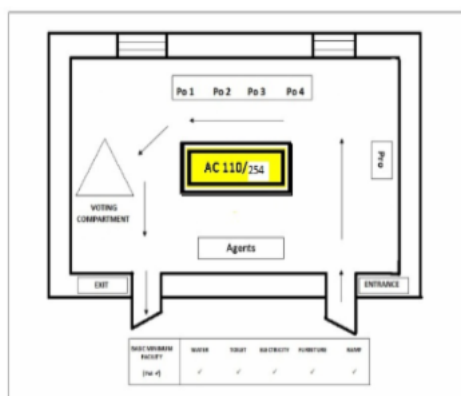

নির্বাচক নিবন্ধন আধিকারিকের স্বাক্ষর

Nazri Naksha

Google Map View

Polling Station Building Front View

Polling Station Front View

Cad View

Key MAP View

1 নাম : মনীন্দ্র ওবা পিতার নাম: মহেন্দ্র ওবা বাড়ির নং : n0134 বয়স : 37 লিঙ্গ : পুরুষ	BWC4072484 ফটো উপলব্ধ	2 নাম : ময়না বিশ্বাস স্বামীর নাম: ভুলু বিশ্বাস বাড়ির নং : n0134 বয়স : 45 লিঙ্গ : মহিলা	XVM1501568 ফটো উপলব্ধ	3 নাম : তাপস ওবা পিতার নাম: মহেন্দ্র ওবা বাড়ির নং : n0221 বয়স : 39 লিঙ্গ : পুরুষ	BWC4153490 ফটো উপলব্ধ
4 নাম : শ্যামলী ওবা স্বামীর নাম: মনীন্দ্র ওবা বাড়ির নং : n0134 বয়স : 32 লিঙ্গ : মহিলা	XVM1815877 ফটো উপলব্ধ	5 নাম : বন্দনা ওবা স্বামীর নাম: গোপাল ওবা বাড়ির নং : n0459 বয়স : 63 লিঙ্গ : মহিলা	XVM1893361 ফটো উপলব্ধ	6 নাম : দিব্যেন্দু ওবা পিতার নাম: গোপাল ওবা বাড়ির নং : n0462 বয়স : 42 লিঙ্গ : পুরুষ	XVM1893395 ফটো উপলব্ধ
7 নাম : তিতরু ওরাও পিতার নাম: কান্দরু ওরাও বাড়ির নং : n0164 বয়স : 63 লিঙ্গ : পুরুষ	BWC2855047 ফটো উপলব্ধ	8 নাম : গৌরী ওরাও স্বামীর নাম: তিতরু ওরাও বাড়ির নং : n0164 বয়স : 49 লিঙ্গ : মহিলা	BWC2855054 ফটো উপলব্ধ	9 নাম : সুষমা কুণ্ডু স্বামীর নাম: নিমাই কুণ্ডু বাড়ির নং : n0173 বয়স : 61 লিঙ্গ : মহিলা	BWC1645928 ফটো উপলব্ধ
10 নাম : সৌভিক কুন্ডু পিতার নাম: নিমাই কুন্ডু বাড়ির নং : n0173 বয়স : 29 লিঙ্গ : পুরুষ	XVM1658806 ফটো উপলব্ধ	11 নাম : মালতী কুণ্ডু স্বামীর নাম: সঞ্জয় বাড়ির নং : 122 বয়স : 49 লিঙ্গ : মহিলা	BWC0974279 ফটো উপলব্ধ	12 নাম : জয়ন্ত কুমার কুণ্ডু পিতার নাম: পরিতোষ কুন্ডু বাড়ির নং : 287 বয়স : 47 লিঙ্গ : পুরুষ	HCT1352640 ফটো উপলব্ধ
13 নাম : অনিন্দিতা কুন্ডু পাল স্বামীর নাম: জয়ন্ত কুমার কুন্ডু বাড়ির নং : 40 বয়স : 41 লিঙ্গ : মহিলা	XVM1016237 ফটো উপলব্ধ	14 নাম : সুব্রত হালদার পিতার নাম: মৃত যতীন্দ্র নাথ হালদার বাড়ির নং : 27 বয়স : 63 লিঙ্গ : পুরুষ	WRI2289130 ফটো উপলব্ধ	15 নাম : পলা কুণ্ডু স্বামীর নাম: জয়দীপ কুণ্ডু বাড়ির নং : 4 বয়স : 42 লিঙ্গ : মহিলা	BWC2814366 ফটো উপলব্ধ
16 নাম : নিমাই কুমার কুণ্ডু পিতার নাম: জগদীশ চন্দ্র কুণ্ডু বাড়ির নং : n0173 বয়স : 70 লিঙ্গ : পুরুষ	BWC1645902 ফটো উপলব্ধ	17 নাম : সৈকত কুন্ডু পিতার নাম: নিমাই কুমার কুণ্ডু বাড়ির নং : 0173 বয়স : 32 লিঙ্গ : পুরুষ	XVM1501303 ফটো উপলব্ধ	18 নাম : মুক্তি ঘোষ স্বামীর নাম: অপু ঘোষ বাড়ির নং : 24 বয়স : 36 লিঙ্গ : মহিলা	WOD1653682 ফটো উপলব্ধ
19 নাম : অত্র আবীর কুন্ডু পিতার নাম: কৃষ্ণ কুন্ডু বাড়ির নং : 216 বয়স : 32 লিঙ্গ : পুরুষ	XVM1364876 ফটো উপলব্ধ	20 নাম : ছায়ারানী কুন্ডু স্বামীর নাম: জগবন্ধু কুন্ডু বাড়ির নং : n0012 বয়স : 67 লিঙ্গ : মহিলা	WB/20/138/465154 ফটো উপলব্ধ	21 নাম : বিনয় কৃষ্ণ কুন্ডু পিতার নাম: হরিবর কুন্ডু বাড়ির নং : 274 বয়স : 81 লিঙ্গ : পুরুষ	BWC2369924 ফটো উপলব্ধ
22 নাম : শেফালী কুন্ডু স্বামীর নাম: বিনয় কৃষ্ণ কুন্ডু বাড়ির নং : 216/1 বয়স : 66 লিঙ্গ : মহিলা	BWC0716241 ফটো উপলব্ধ	23 নাম : লিপিকা কুন্ডু স্বামীর নাম: সুমন্ত কুন্ডু বাড়ির নং : n0045 বয়স : 34 লিঙ্গ : মহিলা	NEY1441427 ফটো উপলব্ধ	24 নাম : সমরজিৎ কুন্ডু পিতার নাম: সঞ্জয় কুন্ডু বাড়ির নং : N 0064 বয়স : 26 লিঙ্গ : পুরুষ	XVM1942259 ফটো উপলব্ধ
25 নাম : গুত্র সমীর কুন্ডু পিতার নাম: কৃষ্ণদাস কুন্ডু বাড়ির নং : 216 বয়স : 28 লিঙ্গ : পুরুষ	XVM1815786 ফটো উপলব্ধ	26 নাম : জয়দীপ কুণ্ডু পিতার নাম: জগবন্ধু কুন্ডু বাড়ির নং : 4 বয়স : 43 লিঙ্গ : পুরুষ	BWC2855120 ফটো উপলব্ধ	27 নাম : কাকলি কুন্ডু স্বামীর নাম: কৃষ্ণ কুন্ডু বাড়ির নং : 216,সহীদ বাদল সরানী বয়স : 54 লিঙ্গ : মহিলা	XVM2131738 ফটো উপলব্ধ
28 নাম : সুশীল কুমার কুন্ডু পিতার নাম: প্রাণ বজ্রত কুন্ডু বাড়ির নং : n0004 বয়স : 66 লিঙ্গ : পুরুষ	XVM2284792 ফটো উপলব্ধ	29 নাম : সুর্পণা দাস পিতার নাম: বিমল দাস বাড়ির নং : এন002 বয়স : 28 লিঙ্গ : মহিলা	XVM1813146 ফটো উপলব্ধ	30 নাম : মধুমিতা ভট্টাচার্য্য স্বামীর নাম: প্রভাকর কুন্ডু বাড়ির নং : 274 বয়স : 38 লিঙ্গ : মহিলা	LMW4973566 ফটো উপলব্ধ