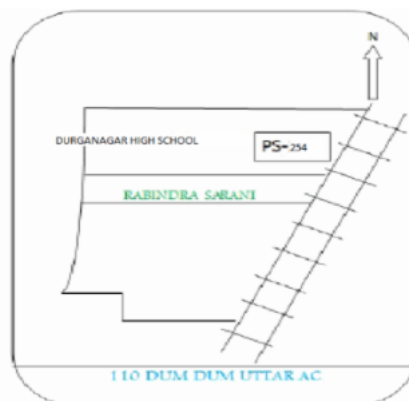

নির্বাচক নিবন্ধন আধিকারিকের স্বাক্ষর

Nazri Naksha

Google Map View

Polling Station Building Front View

Polling Station Front View

Cad View

Key MAP View

1 নাম : মনীন্দ্র ওবা পিতার নাম: মহেন্দ্র ওবা বাড়ির নং : n0134 বয়স : 37 লিঙ্গ : পুরুষ	BWC4072484 ফটো উপলব্ধ	2 নাম : ময়না বিশ্বাস স্বামীর নাম: ভুলু বিশ্বাস বাড়ির নং : n0134 বয়স : 45 লিঙ্গ : মহিলা	XVM1501568 ফটো উপলব্ধ	3 নাম : তাপস ওবা পিতার নাম: মহেন্দ্র ওবা বাড়ির নং : n0221 বয়স : 39 লিঙ্গ : পুরুষ	BWC4153490 ফটো উপলব্ধ
4 নাম : শ্যামলী ওবা স্বামীর নাম: মনীন্দ্র ওবা বাড়ির নং : n0134 বয়স : 32 লিঙ্গ : মহিলা	XVM1815877 ফটো উপলব্ধ	5 নাম : বন্দনা ওবা স্বামীর নাম: গোপাল ওবা বাড়ির নং : n0459 বয়স : 63 লিঙ্গ : মহিলা	XVM1893361 ফটো উপলব্ধ	6 নাম : দিব্যেন্দু ওবা পিতার নাম: গোপাল ওবা বাড়ির নং : n0462 বয়স : 42 লিঙ্গ : পুরুষ	XVM1893395 ফটো উপলব্ধ
7 নাম : তিতরু ওরাও পিতার নাম: কান্দরু ওরাও বাড়ির নং : n0164 বয়স : 63 লিঙ্গ : পুরুষ	BWC2855047 ফটো উপলব্ধ	8 নাম : গৌরী ওরাও স্বামীর নাম: তিতরু ওরাও বাড়ির নং : n0164 বয়স : 49 লিঙ্গ : মহিলা	BWC2855054 ফটো উপলব্ধ	9 নাম : সুষমা কুণ্ডু স্বামীর নাম: নিমাই কুণ্ডু বাড়ির নং : n0173 বয়স : 61 লিঙ্গ : মহিলা	BWC1645928 ফটো উপলব্ধ
10 নাম : সৌভিক কুন্ডু পিতার নাম: নিমাই কুন্ডু বাড়ির নং : n0173 বয়স : 29 লিঙ্গ : পুরুষ	XVM1658806 ফটো উপলব্ধ	11 নাম : মালতী কুণ্ডু স্বামীর নাম: সঞ্জয় বাড়ির নং : 122 বয়স : 49 লিঙ্গ : মহিলা	BWC0974279 ফটো উপলব্ধ	12 নাম : জয়ন্ত কুমার কুণ্ডু পিতার নাম: পরিতোষ কুন্ডু বাড়ির নং : 287 বয়স : 47 লিঙ্গ : পুরুষ	HCT1352640 ফটো উপলব্ধ
13 নাম : অনিন্দিতা কুন্ডু পাল স্বামীর নাম: জয়ন্ত কুমার কুন্ডু বাড়ির নং : 40 বয়স : 41 লিঙ্গ : মহিলা	XVM1016237 ফটো উপলব্ধ	14 নাম : সুব্রত হালদার পিতার নাম: মৃত যতীন্দ্র নাথ হালদার বাড়ির নং : 27 বয়স : 63 লিঙ্গ : পুরুষ	WRI2289130 ফটো উপলব্ধ	15 নাম : পলা কুণ্ডু স্বামীর নাম: জয়দীপ কুণ্ডু বাড়ির নং : 4 বয়স : 42 লিঙ্গ : মহিলা	BWC2814366 ফটো উপলব্ধ
16 নাম : নিমাই কুমার কুণ্ডু পিতার নাম: জগদীশ চন্দ্র কুণ্ডু বাড়ির নং : n0173 বয়স : 70 লিঙ্গ : পুরুষ	BWC1645902 ফটো উপলব্ধ	17 নাম : সৈকত কুন্ডু পিতার নাম: নিমাই কুমার কুণ্ডু বাড়ির নং : 0173 বয়স : 32 লিঙ্গ : পুরুষ	XVM1501303 ফটো উপলব্ধ	18 নাম : মুক্তি ঘোষ স্বামীর নাম: অপু ঘোষ বাড়ির নং : 24 বয়স : 36 লিঙ্গ : মহিলা	WOD1653682 ফটো উপলব্ধ
19 নাম : অত্র আবীর কুন্ডু পিতার নাম: কৃষ্ণ কুন্ডু বাড়ির নং : 216 বয়স : 32 লিঙ্গ : পুরুষ	XVM1364876 ফটো উপলব্ধ	20 নাম : ছায়ারানী কুন্ডু স্বামীর নাম: জগবন্ধু কুন্ডু বাড়ির নং : n0012 বয়স : 67 লিঙ্গ : মহিলা	WB/20/138/465154 ফটো উপলব্ধ	21 নাম : বিনয় কৃষ্ণ কুন্ডু পিতার নাম: হরিবর কুন্ডু বাড়ির নং : 274 বয়স : 81 লিঙ্গ : পুরুষ	BWC2369924 ফটো উপলব্ধ
22 নাম : শেফালী কুন্ডু স্বামীর নাম: বিনয় কৃষ্ণ কুন্ডু বাড়ির নং : 216/1 বয়স : 66 লিঙ্গ : মহিলা	BWC0716241 ফটো উপলব্ধ	23 নাম : লিপিকা কুন্ডু স্বামীর নাম: সুমন্ত কুন্ডু বাড়ির নং : n0045 বয়স : 34 লিঙ্গ : মহিলা	NEY1441427 ফটো উপলব্ধ	24 নাম : সমরজিৎ কুন্ডু পিতার নাম: সঞ্জয় কুন্ডু বাড়ির নং : N 0064 বয়স : 26 লিঙ্গ : পুরুষ	XVM1942259 ফটো উপলব্ধ
25 নাম : গুত্র সমীর কুন্ডু পিতার নাম: কৃষ্ণদাস কুন্ডু বাড়ির নং : 216 বয়স : 28 লিঙ্গ : পুরুষ	XVM1815786 ফটো উপলব্ধ	26 নাম : জয়দীপ কুণ্ডু পিতার নাম: জগবন্ধু কুন্ডু বাড়ির নং : 4 বয়স : 43 লিঙ্গ : পুরুষ	BWC2855120 ফটো উপলব্ধ	27 নাম : কাকলি কুন্ডু স্বামীর নাম: কৃষ্ণ কুন্ডু বাড়ির নং : 216,সহীদ বাদল সরানী বয়স : 54 লিঙ্গ : মহিলা	XVM2131738 ফটো উপলব্ধ
28 নাম : সুশীল কুমার কুন্ডু পিতার নাম: প্রাণ বজ্রত কুন্ডু বাড়ির নং : n0004 বয়স : 66 লিঙ্গ : পুরুষ	XVM2284792 ফটো উপলব্ধ	29 নাম : সুর্পণা দাস পিতার নাম: বিমল দাস বাড়ির নং : এন002 বয়স : 28 লিঙ্গ : মহিলা	XVM1813146 ফটো উপলব্ধ	30 নাম : মধুমিতা ভট্টাচার্য্য স্বামীর নাম: প্রভাকর কুন্ডু বাড়ির নং : 274 বয়স : 38 লিঙ্গ : মহিলা	LMW4973566 ফটো উপলব্ধ