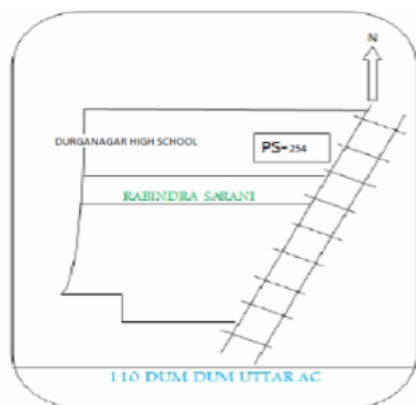

Nazri Naksha