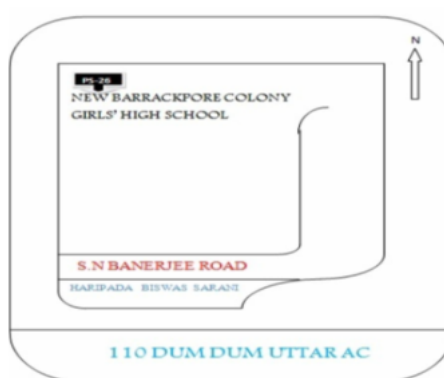

Cad View

Key MAP View