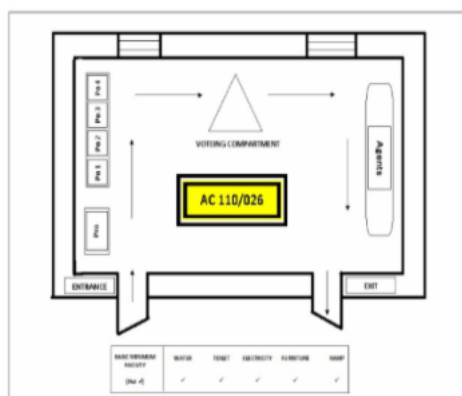

Cad View

Key MAP View